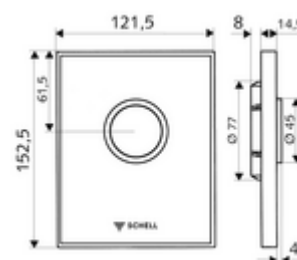

Artikelnummer: 02 819 00 99

WC-Betätigungsplatte AMBITION

Für SCHELL Unterputz-WC-Druckspüler COMPACT II.

Lieferumfang

- Design-Betätigungsplatte aus Sicherheits-Echtglas
 - Betätigungstaste aus Messing
- Selbstschlusskartusche mit automatischer Düsenreinigungsnadel
- Stauscheibe zur Spülstromregulierung
- Montagerahmen

Technische Daten

- Einmengenspülung: 4,5 - 9,0 l
- Werkstoff: Betätigung Messing; Frontplatte Sicherheitsglas (ESD); Rahmen Kunststoff
- Oberfläche: Betätigung chrom; Frontplatte weiß; Rahmen chrom
- Abmessungen Frontplatte: B 121,5 mm x H 152,5 mm x T 14,5 mm

Lieferdaten

- Gewicht: 0,79 kg/Stück
- Verpackungseinheit: 1

Notwendige zugehörige Artikel

Unterputz-WC-Druckspüler COMPACT II
WC-Modul MONTUS

Artikelnr.: 01 194 00 99 oder
Artikelnr.: 03 076 00 99 oder

Hinweis