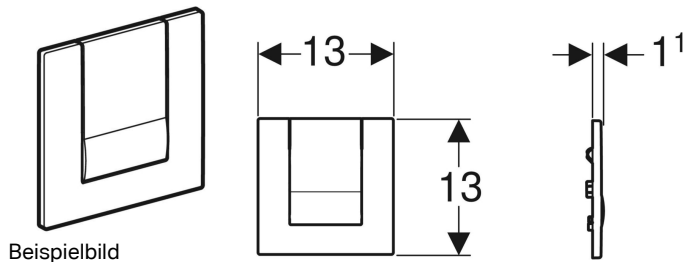

Geberit Tango Betätigungsplatte für Urinalsteuerung mit pneumatischer Spülauslösung

Art.-Nr.	Farbe / Oberfläche	Werkstoff	B	H	T	VE1
241.914.21.1	hochglanz-verchromt	Kunststoff	13 cm	13 cm	1.1 cm	1 St.