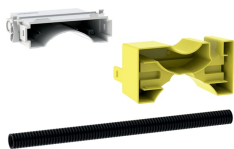

Elektro- und Kommunikationsanschlussdose für Montageelement für Wand-WC

Beispielbild

Verwendungszwecke

- Für Geberit Duofix und Geberit GIS Elemente für Wand-WC, mit Sigma UP-Spülkasten 12 cm
- Für Geberit Duofix und Geberit GIS Elemente für Wand-WC, mit Omega UP-Spülkasten 12 cm
- Zum Vorbereiten der Netzanschlüsse von Geberit WC-Steuerungen
- Zum Vorbereiten der Netzanschlüsse von Geberit DuoFresh Modulen

- Zum Vorbereiten der Netzanschlüsse von Geberit AquaClean Dusch-WCs
- Zur Aufnahme des Geberit Netzteils 12 V
- Für verdeckten Netzanschluss hinter der WC-Keramik

Eigenschaften

- Werkzeuglos montierbar
- Anschlussmöglichkeit für Geberit AquaClean
- Bauschutz für Serviceöffnung schützt vor Feuchtigkeit und Schmutz

Lieferumfang

- Elektro- und Kommunikationsanschlussdose
- Bauschutz
- Leerrohr Länge 0.32 m, für Anschluss Geberit AquaClean

Zusätzlich zu bestellen

- Geberit Netzteil für Elektro- und Kommunikationsanschlussdose