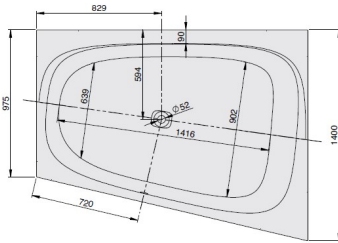

iSENSI

1800 x 1400
Rechte Ausführung
 Version droite
 Rechte uitvoering

DE

Wannenrandarmaturen können auf der ebenen Fläche am Wannenrand positioniert werden. inkl. Ablaufdeckel in Weiß.
 Achtung: Ab-/Überlaufgarnitur und Ab-/Überlaufgarnitur mit Befüllfunktion zwingend von Hoesch notwendig; siehe Tabelle (optional Weiß od. Chrom)

FR

La robinetterie sur gorge peut être positionnée sur le bord plat de la baignoire. cache bonde en blanc inclus
 Attention: vidange-spéciale et remplissage par le trop-plein avec une vidange spéciale sont obligatoires à partir de Hoesch; voir tableau (optionnel blanc ou chrome)

MODELL	ART. NR.	LÄNGE/BREITE	HÖHE/TIEFE	INST. HÖHE	NUTZINHALT
Modèle	N° D'article	Longueur Et Largeur	Hauteur/profondeur	Hauteur de montage	Contenu utile
Mode	Artikelnummer	Lengte En Breedte	Hoogte/diepte	Installatiehoogte	Nuttige inhoud
		(mm)	(mm)	(mm)	
A	3875	1800 x 1400	450	595-635	361 l