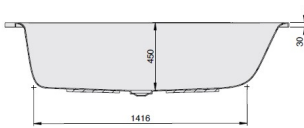

iSENSI

1800 x 1400
Rechte Ausführung
 Version droite
 Rechte uitvoering

DE

Wannenrandarmaturen können auf der ebenen Fläche am Wannenrand positioniert werden. inkl. Ablaufdeckel in Weiß.
 Achtung: Ab-/Überlaufgarnitur und Ab-/Überlaufgarnitur mit Befüllfunktion zwingend von Hoesch notwendig; siehe Tabelle (optional Weiß od. Chrom)

FR

La robinetterie sur gorge peut être positionnée sur le bord plat de la baignoire. cache bonde en blanc inclus
 Attention: vidange-spéciale et remplissage par le trop-plein avec une vidange spéciale sont obligatoires à partir de Hoesch; voir tableau (optionnel blanc ou chrome)