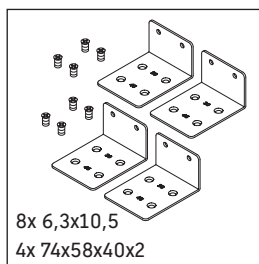

XViu

XV 5923

Montageanleitung

Bohrmaße beachten!

Alle weiteren Montageanleitungen beachten!

Verwendungshinweise

Die Badmöbelserie entspricht den gültigen Normen und Richtlinien zum Zeitpunkt der Auslieferung und ist für den Einsatz in Bädern konzipiert.

Eine direkte Benetzung mit Wasser z. B. beim Duschen ist zu vermeiden.

Keramiken breiter als 600 mm müssen an der Wand befestigt werden.

Technische Verbesserungen und optische Veränderungen an den abgebildeten Produkten behalten wir uns vor.