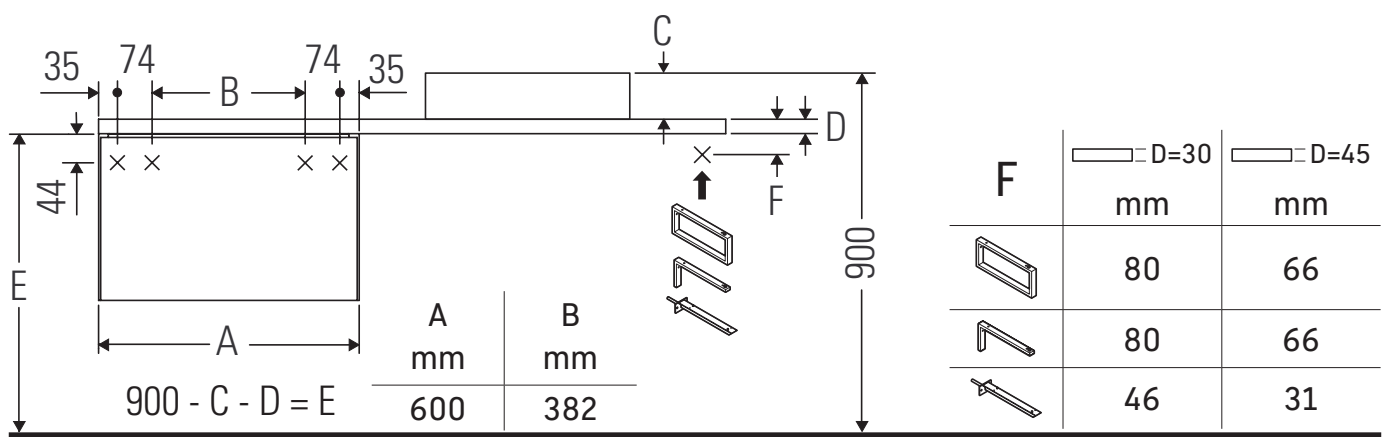

XViu

XV 5923

Montageanleitung

Bohrmaße beachten!

Alle weiteren Montageanleitungen beachten!

Verwendungshinweise

Die Badmöbelserie entspricht den gültigen Normen und Richtlinien zum Zeitpunkt der Auslieferung und ist für den Einsatz in Bädern konzipiert.

Eine direkte Benetzung mit Wasser z. B. beim Duschen ist zu vermeiden.

Keramiken breiter als 600 mm müssen an der Wand befestigt werden.

Technische Verbesserungen und optische Veränderungen an den abgebildeten Produkten behalten wir uns vor.