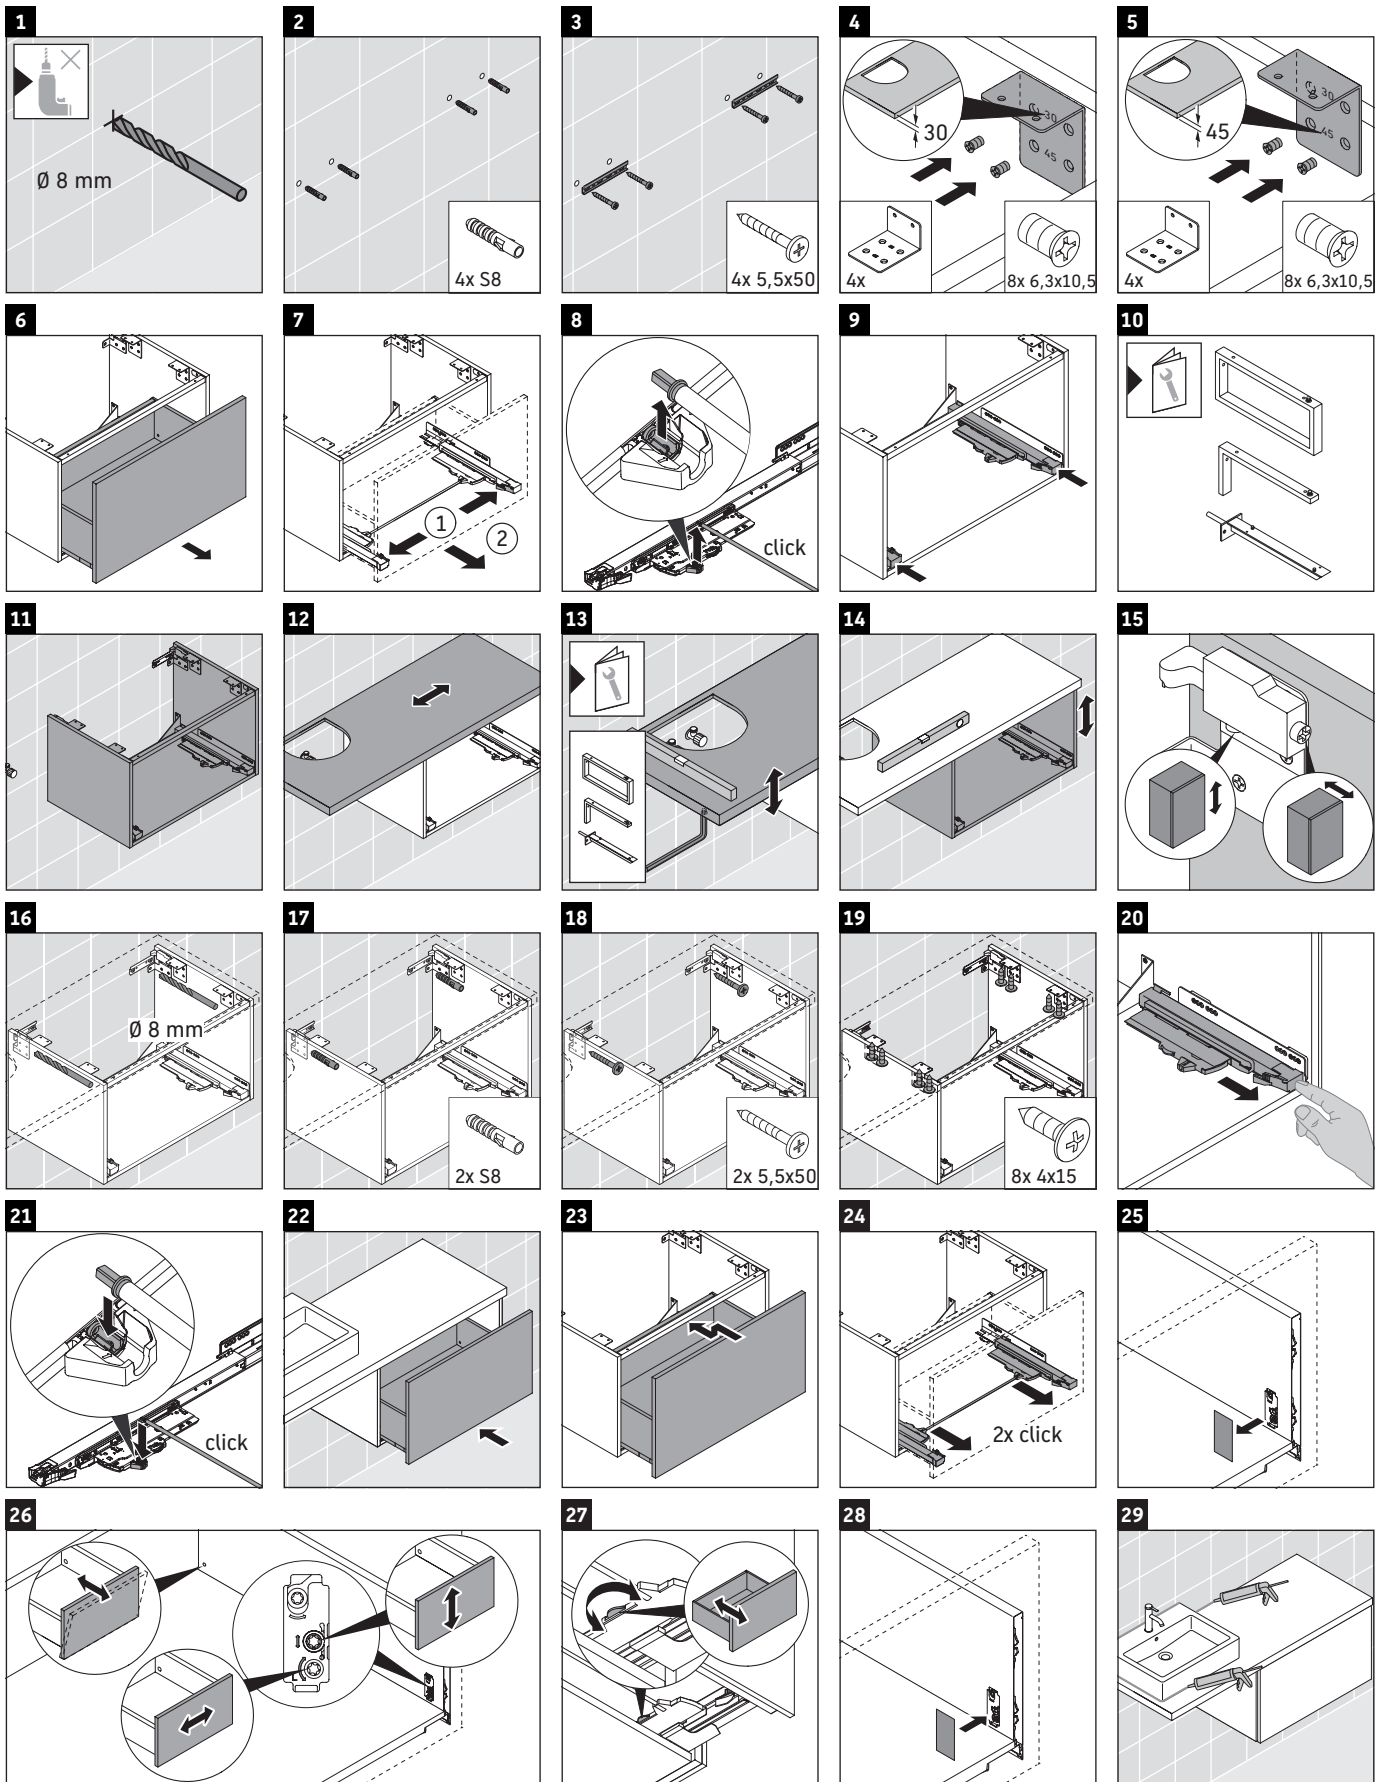

XViu

XV 5923

Montageanleitung

Bohrmaße beachten!

Alle weiteren Montageanleitungen beachten!

Verwendungshinweise

Die Badmöbelserie entspricht den gültigen Normen und Richtlinien zum Zeitpunkt der Auslieferung und ist für den Einsatz in Bädern konzipiert.

Eine direkte Benetzung mit Wasser z. B. beim Duschen ist zu vermeiden.

Keramiken breiter als 600 mm müssen an der Wand befestigt werden.

Technische Verbesserungen und optische Veränderungen an den abgebildeten Produkten behalten wir uns vor.