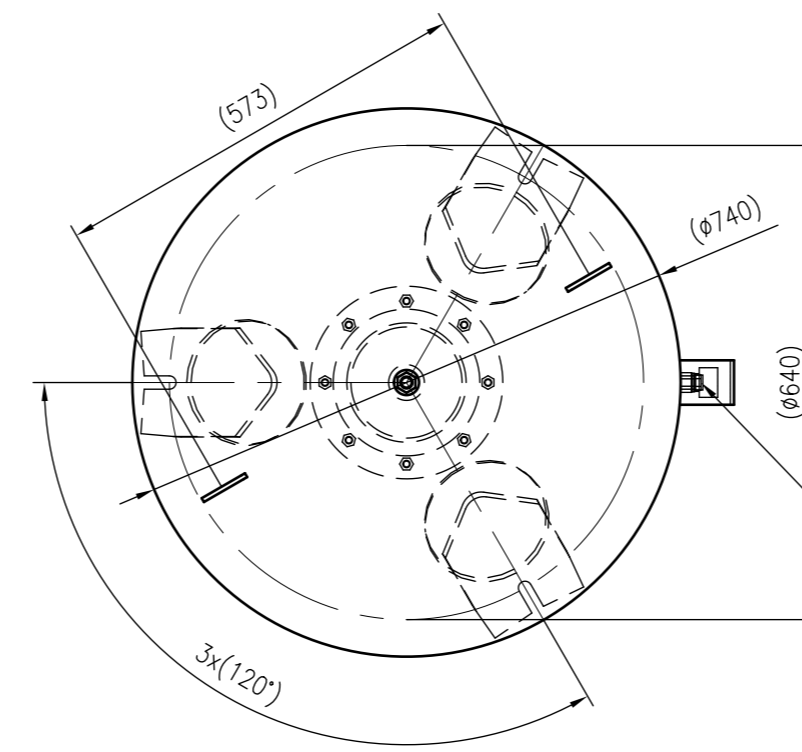

Side view

Front view

Isometric view

Top view

Unterliegt nicht dem Änderungsdienst/ Not subject to change management		Maßstab/ Scale: 1:10	Format/ Size: A1
Revision 08.12.2016	Reflex G800 16bar – 8523906		