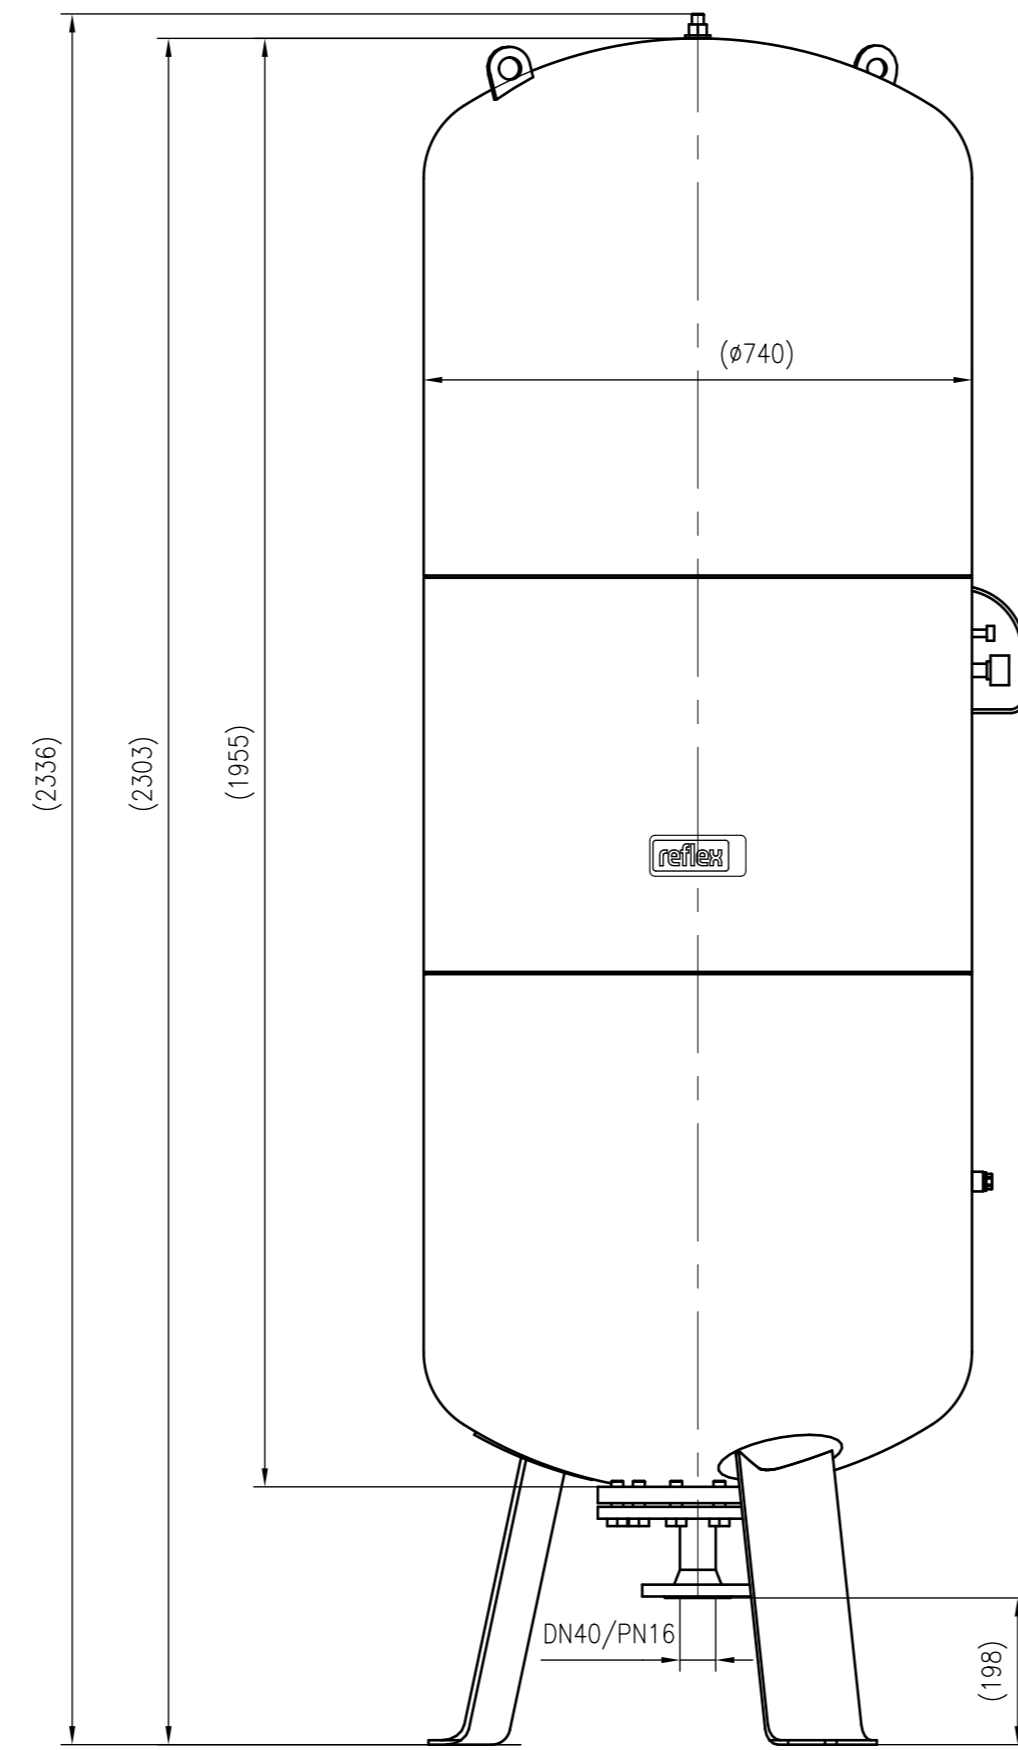

Side view

Front view

Isometric view

Top view

Unterliegt nicht dem Änderungsdienst/ Not subject to change management		Maßstab/ Scale: 1:10	Format/ Size: A1
Revision 08.12.2016	Reflex G800 16bar – 8523906		