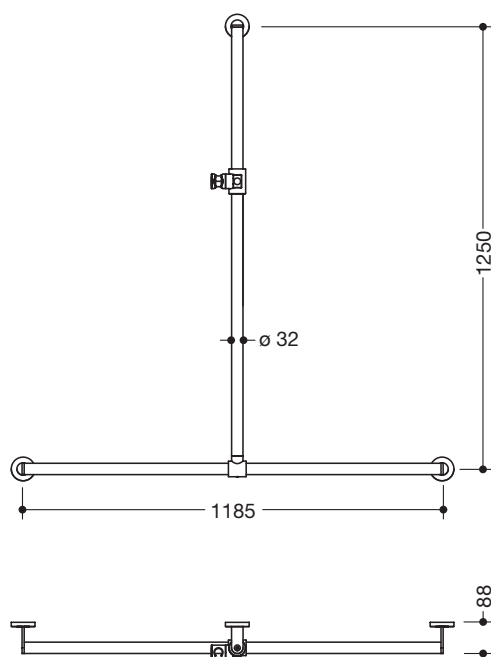

Abmessungen in mm

Oberfläche/Farben

Alternative Oberflächen/Farben

Pulverbeschichtungen

Technische Änderungen vorbehalten, 30.03.2021

HEWI Heinrich Wilke GmbH
Postfach 1260
D-34442 Bad Arolsen

Telefon: +49 5691 82-0
Telefax: +49 5691 82-319

info@hewi.de
www.hewi.com