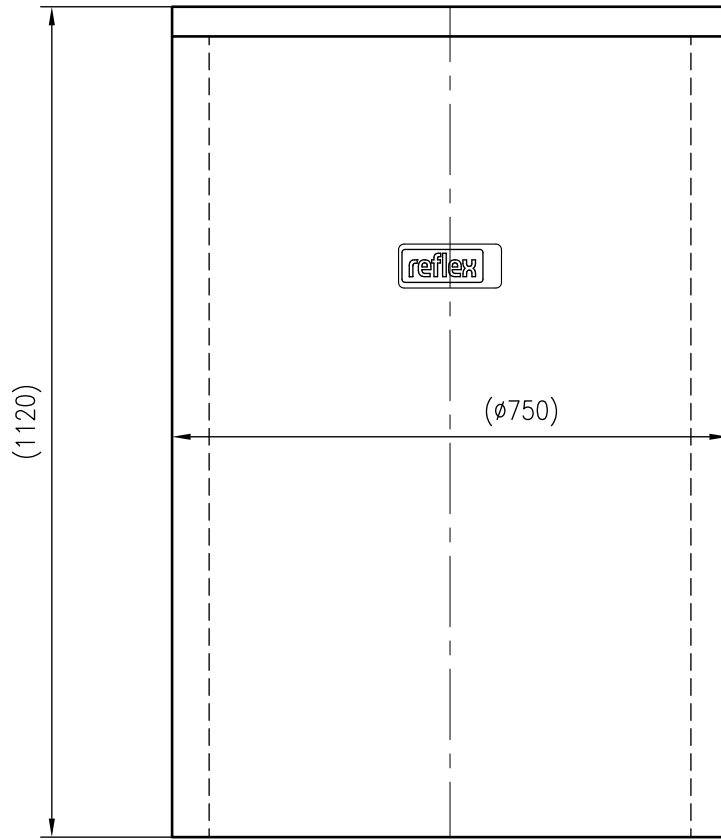

Side view

Front view

Isometric view

Top view

Unterliegt nicht dem Änderungsdienst/ Not subject to change management		Maßstab/ Scale: 1:10	Format/ Size: A3
Revision 31.03.2021	Variomat VW500 – 5990000		