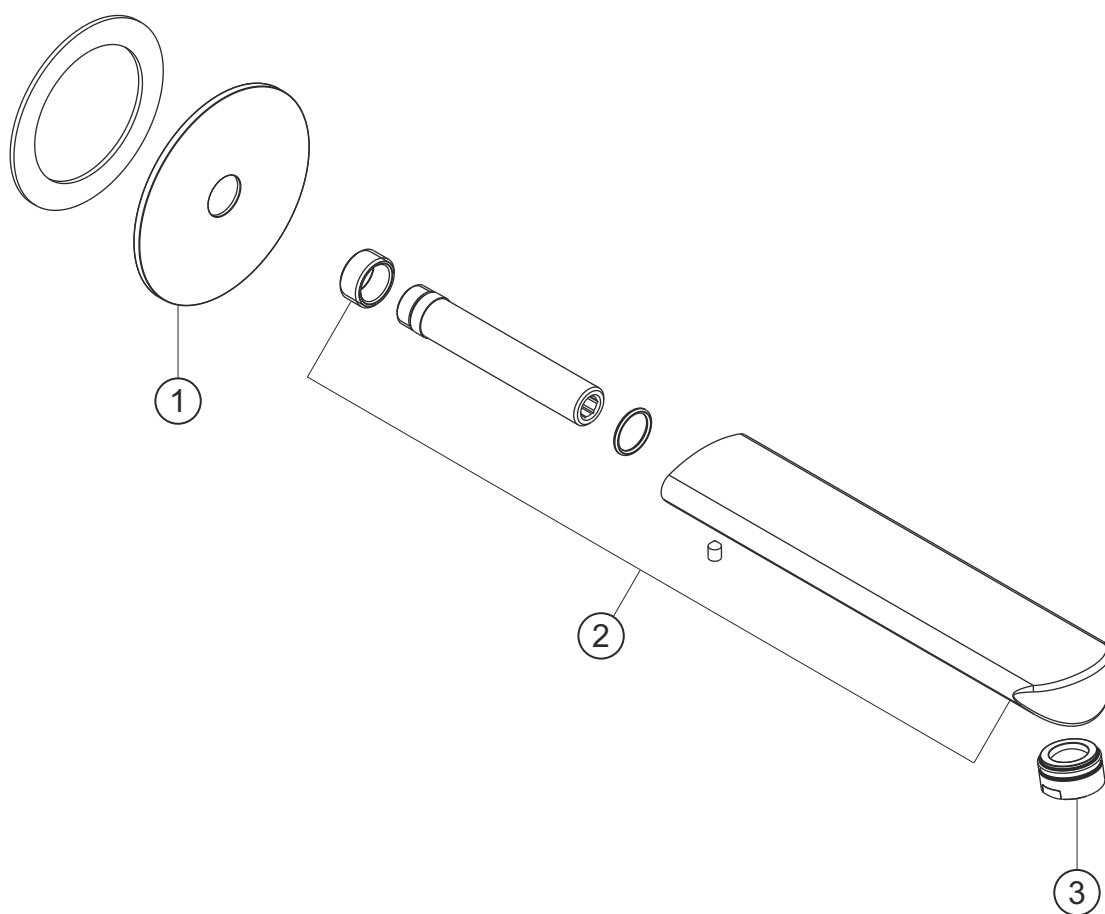

**VENTURA**  
Wandauslauf  
chrom  
51.145200.1.01

**herzbach**

**VENTURA**  
Wandauslauf  
chrom  
51.145200.1.01

### Ersatzteilliste

Pos.	Beschreibung	Art.-Nr.	Preisgruppe	VE
1	Rosette Auslauf	80.459800.1.01	8	1
2	Auslauf	80.452900.1.01	13	1
3	Perlator	80.055900.1.01	2	1

**herzbach**