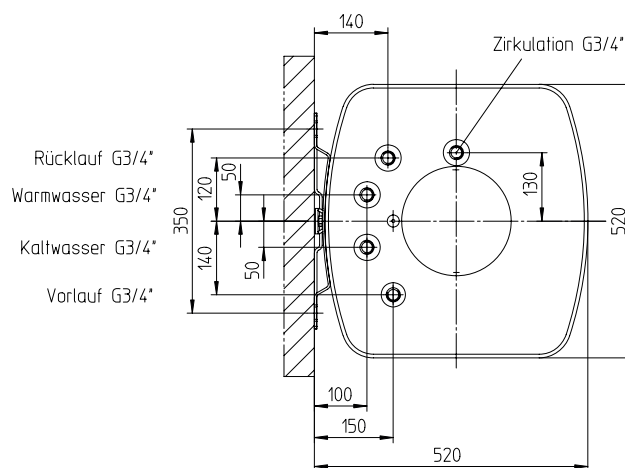

Technische Daten

Warmwasserspeicher

Type GBS 115/1,2

Anschlusssituation bei stehender Montage

Anschlusssituation bei hängender Montage

Type	Energieeffizienzklasse	Warmhalteverlust W	Speichervolumen L
GBS 115/1,2	B	52	115