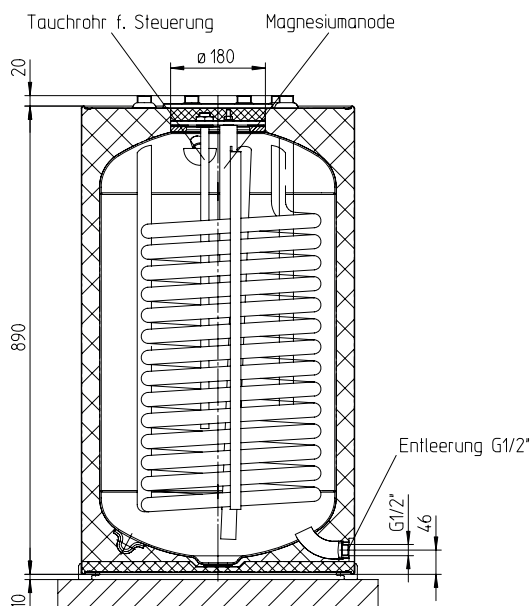

Technische Daten

Warmwasserspeicher

Type GBS 115/1,2

Anschlusssituation bei stehender Montage

Anschlusssituation bei hängender Montage

Type	Energieeffizienzklasse	Warmhalteverlust W	Speichervolumen L
GBS 115/1,2	B	52	115