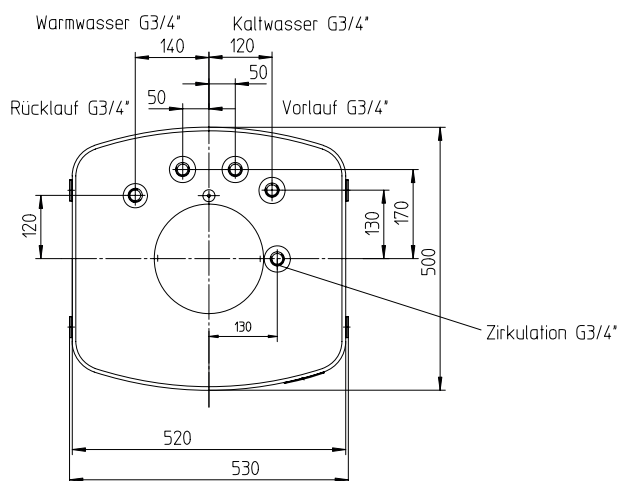

Technische Daten

Warmwasserspeicher

Type GBS 115/1,2

Anschlusssituation bei stehender Montage

Anschlusssituation bei hängender Montage

Type	Energieeffizienzklasse	Warmhalteverlust W	Speichervolumen L
GBS 115/1,2	B	52	115