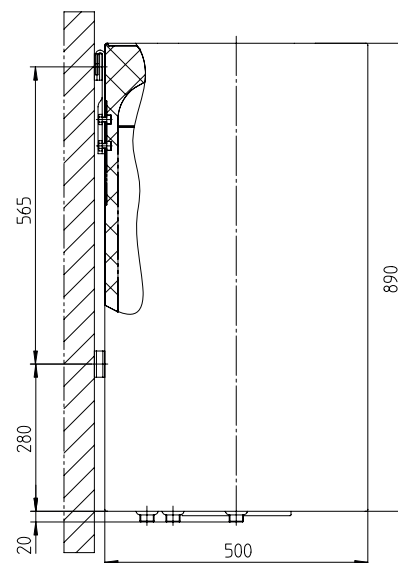

Technische Daten

Warmwasserspeicher

Type GBS 115/1,2

Anschlusssituation bei stehender Montage

Anschlusssituation bei hängender Montage

Type	Energieeffizienzklasse	Warmhalteverlust W	Speichervolumen L
GBS 115/1,2	B	52	115