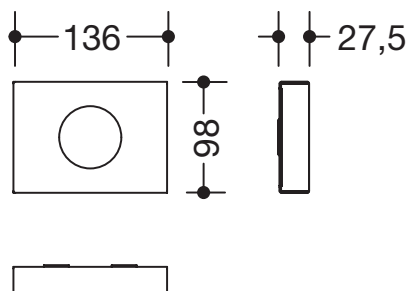

Hygienebeutelspender 900.06.01160

- zur Auf- und Entnahme handelsüblicher Hygienebeutel aus Kunststoff (max. Packungsgröße L 130 x B 90 x H 20 mm)
- zur Wandmontage
- 136 mm breit, 98 mm hoch und 27,5 mm tief
- aus hochwertigem Edelstahl, pulverbeschichtet in den HEWI Farben DX (Weiß tiefmatt), AY (Hellgrau Perlglimmer tiefmatt), SC (Dunkelgrau Perlglimmer tiefmatt) und DC (Schwarz tiefmatt)
- inklusive korrosionsfreiem HEWI Befestigungsmaterial

Abmessungen in mm

Oberflächen/Farben

Alternative Oberfläche

Technische Änderungen vorbehalten, 26.03.2021