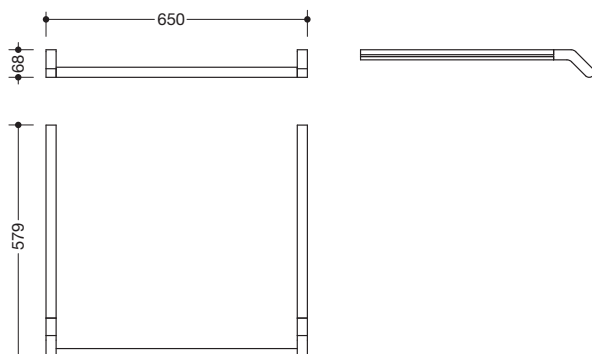

#### Waschtischprofile mit Haltegriff 950.13.0001

- adaptive Zusatzfunktion für das Waschtischmodell 950.13.20..
- Haltegriff, auch als Handtuchhalter nutzbar
- 650 mm breit, Durchmesser Haltestange 25 mm
- Haltestange aus hochwertigem Edelstahl
- pulverbeschichtet in den HEWI Farben DX (Weiß tiefmatt), DC (Schwarz tiefmatt), AY (Hellgrau Perlglimmer tiefmatt) und SC (Dunkelgrau Perlglimmer tiefmatt)
- belastbar bis 80 kg
- wird über die zwei Profile unter den Waschtisch montiert
- inkl. korrosionsfreiem HEWI Befestigungsmaterial

#### Abmessungen in mm