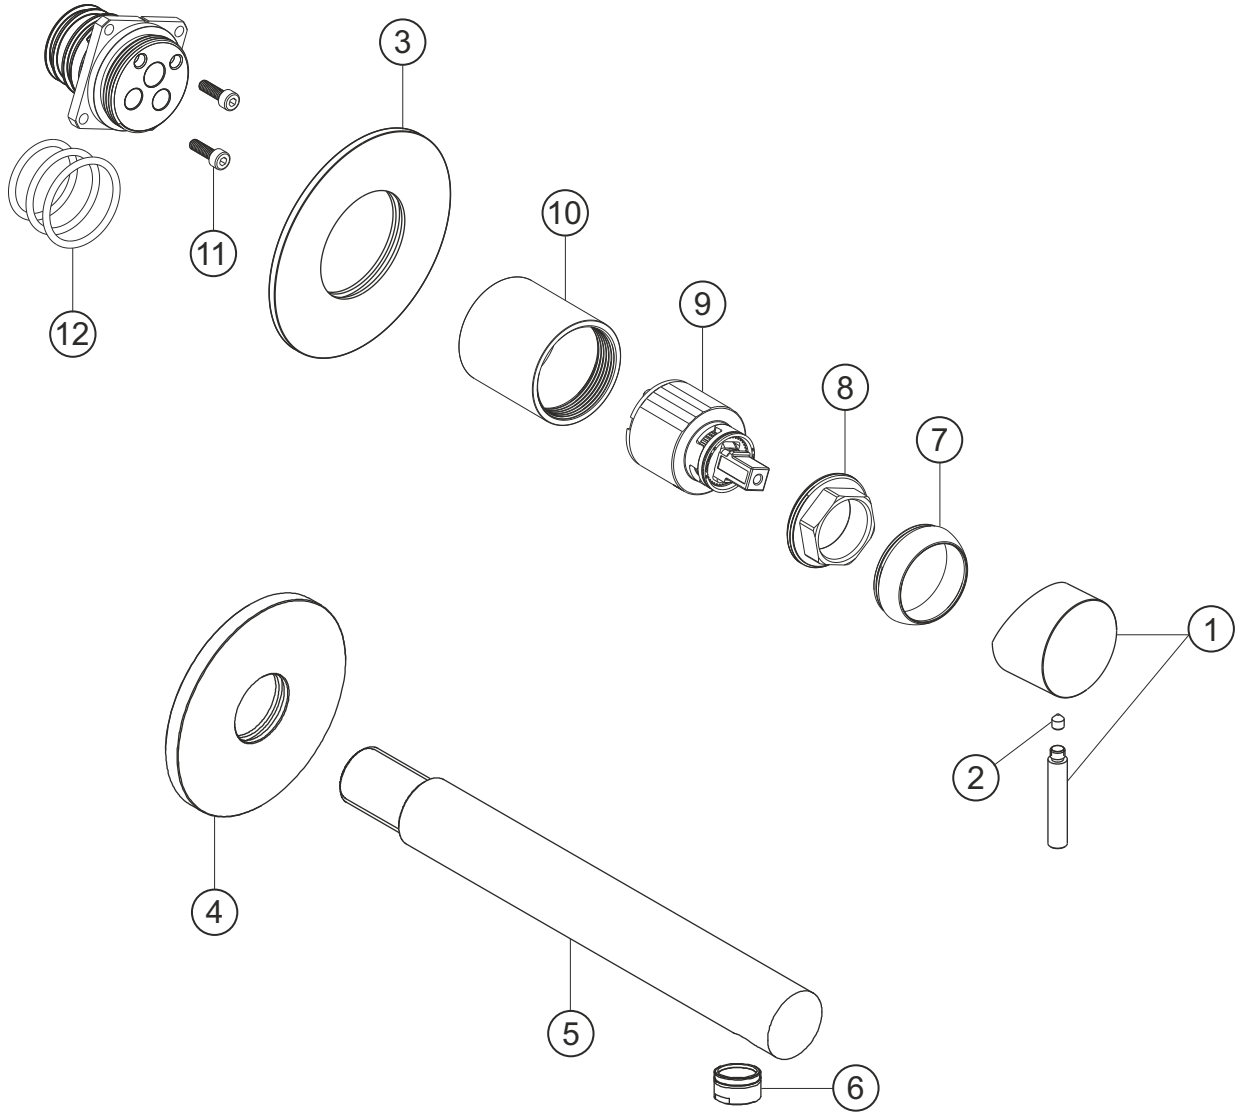

# DESIGN iX PVD

Waschtisch-Unterputzbatterie Auslauf 210 mm

Farbset Black Steel

21.139754.1.40

## DESIGN iX PVD

Waschtisch-Unterputzbatterie Auslauf 210 mm

Farbset Black Steel

21.139754.1.40

### Ersatzteilliste

Pos.	Beschreibung	Art.-Nr.	Preisgruppe	VE
1	Griff	80.433205.1.40	13	1
2	Inbusschraube	80.138133.1.09	1	1
3	Rosette Bedieneinheit	80.192100.3.40	13	1
4	Rosette Auslauf	80.459900.3.40	13	1
5	Auslauf 210 mm	80.468000.2.40	14	1
6	Perlator	80.101422.2.40	8	1
7	Glockenkappe	80.569400.1.40	6	1
8	Konerring	80.569500.1.09	2	1
9	Kartusche	80.568600.1.09	7	1
10	Hülse	80.569700.1.40	8	1
11	Schraubensatz	80.092041.1.09	2	2
12	Dichtungssatz	80.144350.1.09	4	3