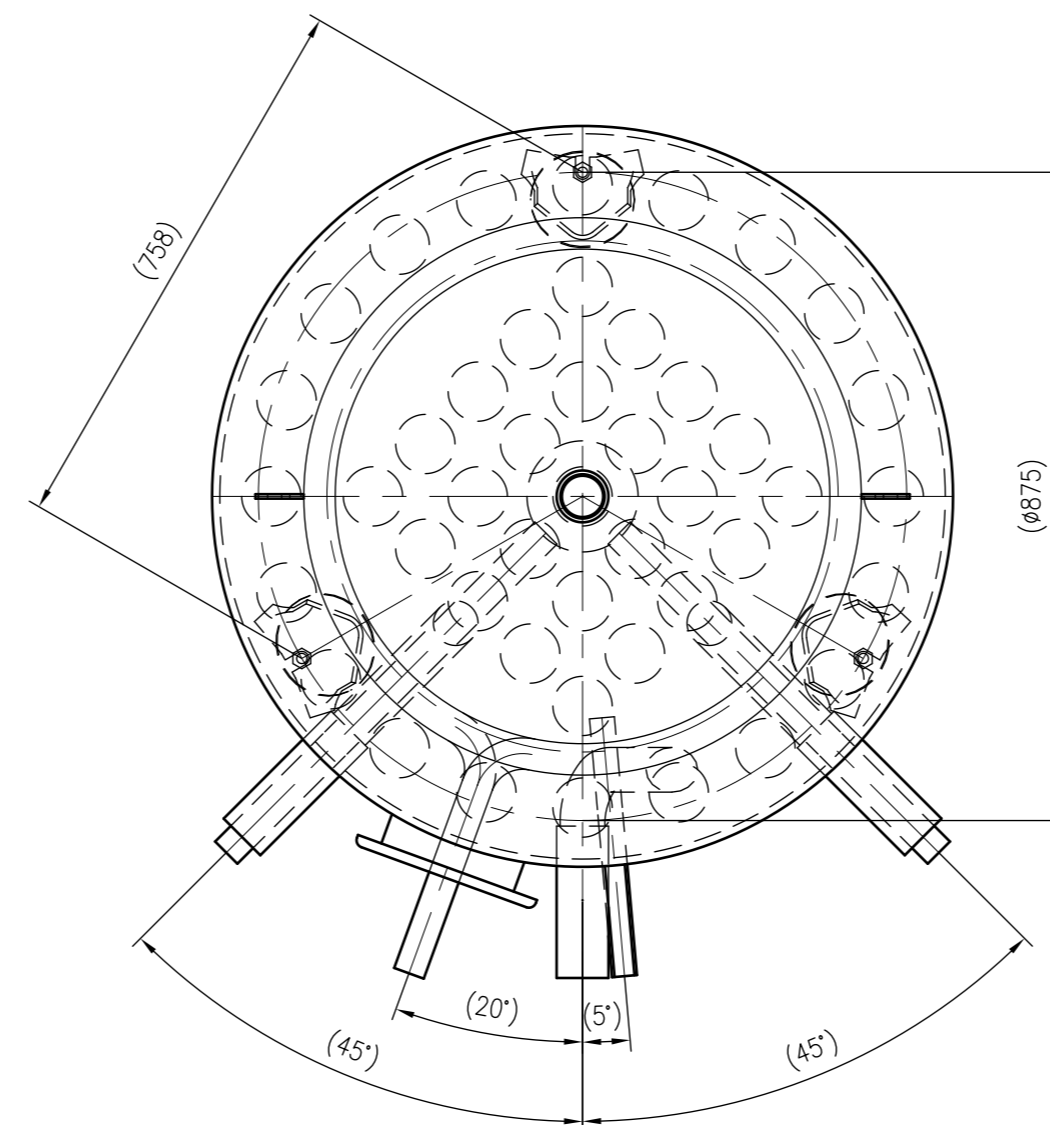

Side view

Front view

Isometric view

Top view

Unterliegt nicht dem Änderungsdienst/ Not subject to change management		Maßstab/ Scale: 1:10	Format/ Size: A1
Revision 17.01.2024	Storflow Heat Solar 1500 H/F - 7938300		
			A1