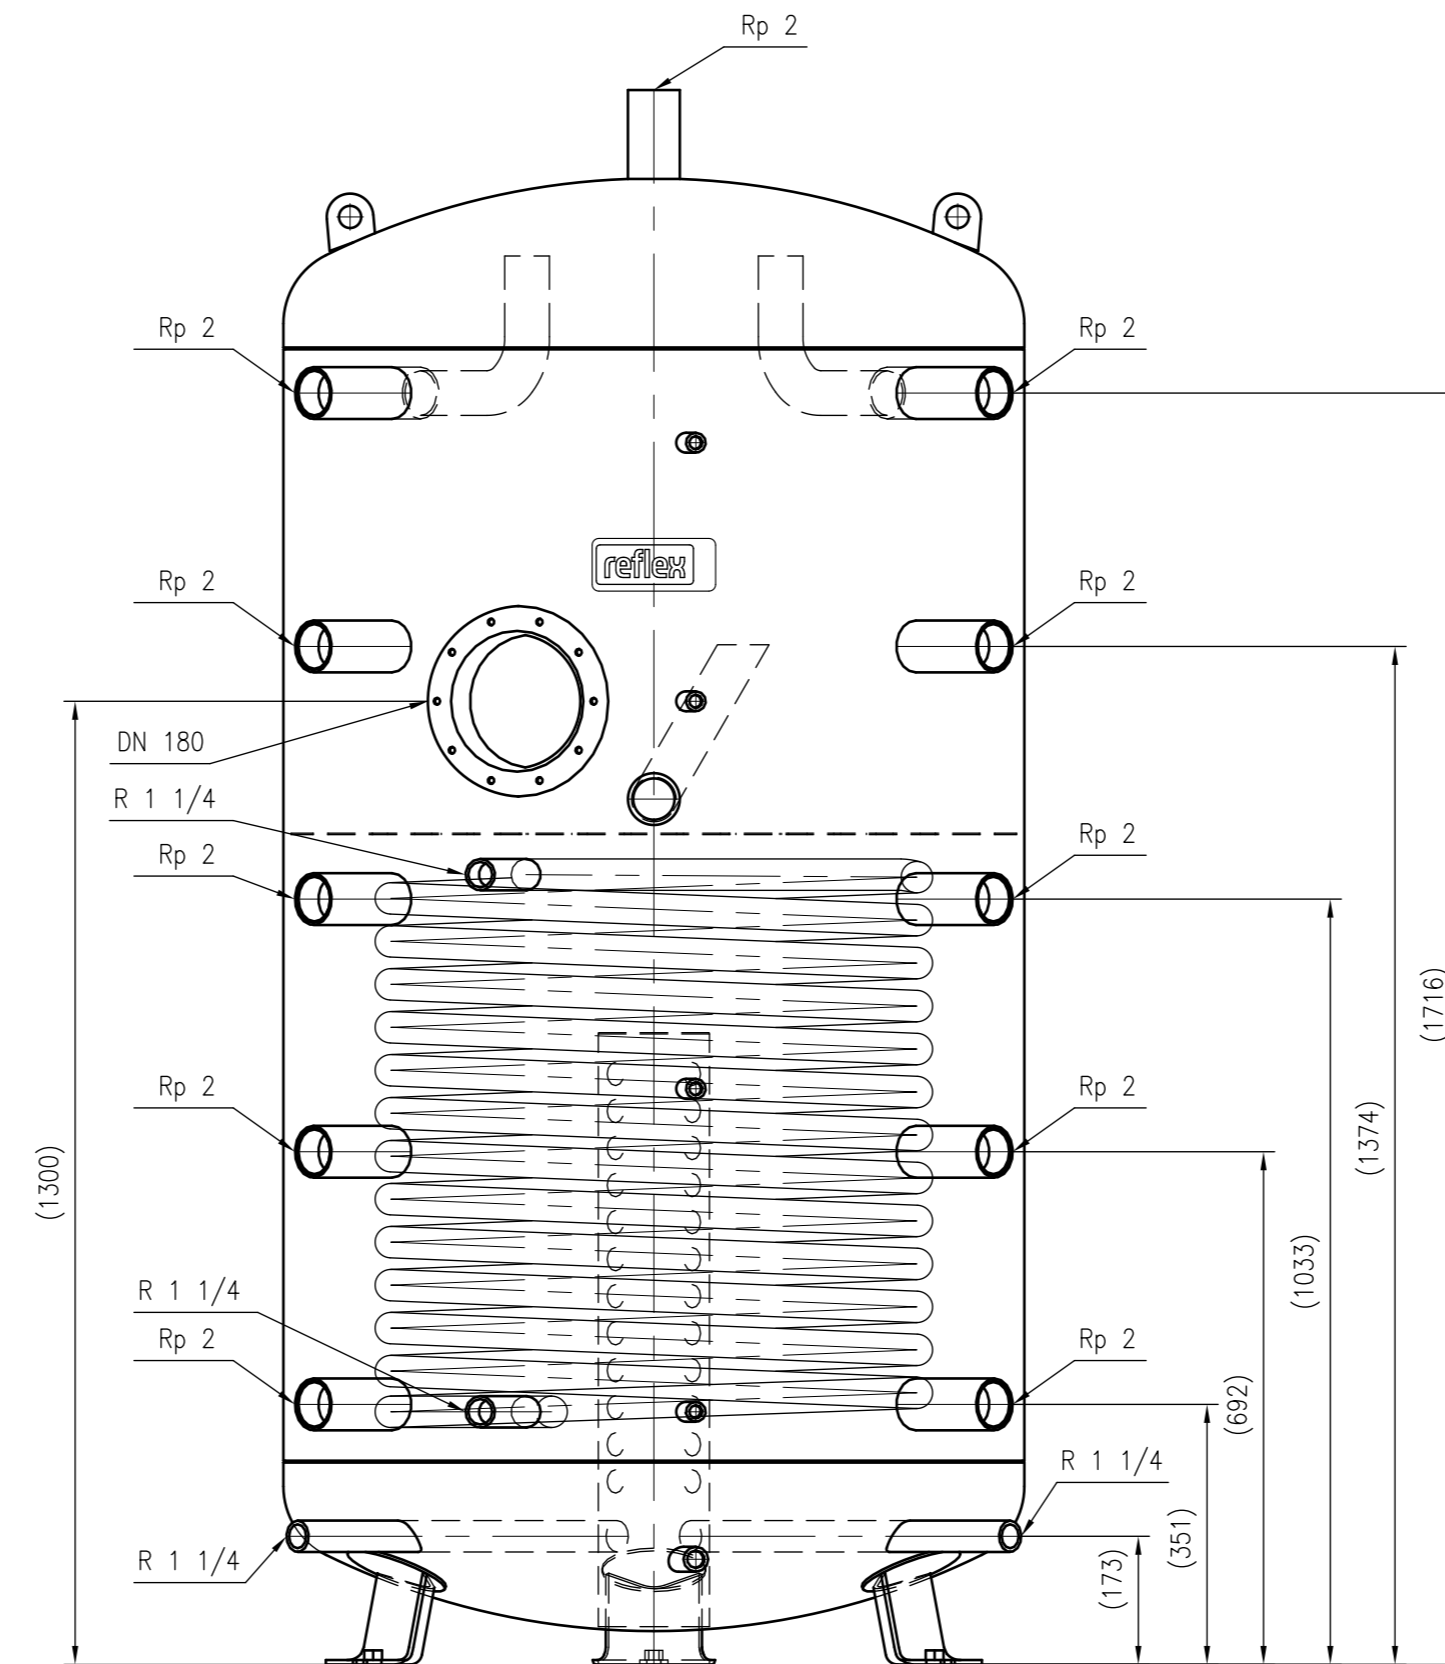

Side view

Front view

Isometric view

Top view

Unterliegt nicht dem Änderungsdienst/ Not subject to change management		Maßstab/ Scale: 1:10	Format/ Size: A1
Revision 17.01.2024	Storflow Heat Solar 1500 H/F - 7938300		
			A1