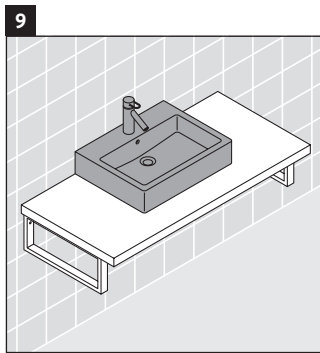

Die Konsole ist nicht geeignet für den Einbau von unten bei Halbeinbauwaschtischen und Einbauwaschtischen.

Keramiken breiter als 600 mm müssen an der Wand befestigt werden.

Technische Verbesserungen und optische Veränderungen an den abgebildeten Produkten behalten wir uns vor.