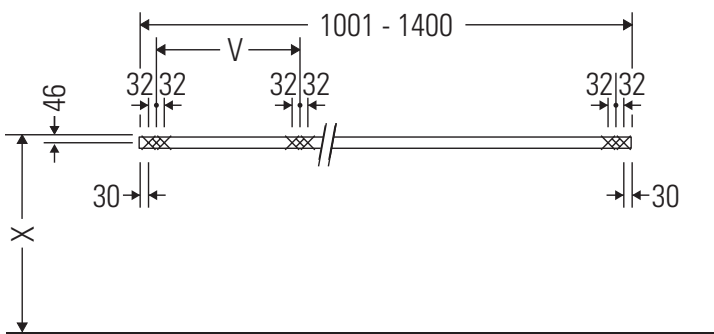

XViu

XV 106C

Montageanleitung

V = nach Vorgabe Platte

Alle weiteren Montageanleitungen beachten!

Verwendungshinweise

Die Badmöbelserie entspricht den gültigen Normen und Richtlinien zum Zeitpunkt der Auslieferung und ist für den Einsatz in Bädern konzipiert.

Eine direkte Benetzung mit Wasser z. B. beim Duschen ist zu vermeiden.

Die Konsole ist nicht geeignet für den Einbau von unten bei Halbeinbauwaschtischen und Einbauwaschtischen.

Keramiken breiter als 600 mm müssen an der Wand befestigt werden.

Technische Verbesserungen und optische Veränderungen an den abgebildeten Produkten behalten wir uns vor.