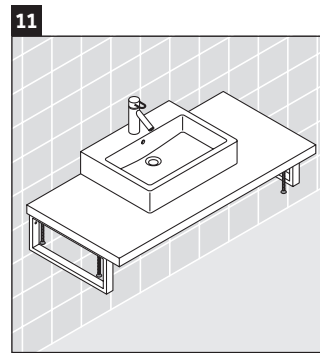

Die Konsole ist nicht geeignet für den Einbau von unten bei Halbeinbauwaschtischen und Einbauwaschtischen.

Keramiken breiter als 600 mm müssen an der Wand befestigt werden.

Technische Verbesserungen und optische Veränderungen an den abgebildeten Produkten behalten wir uns vor.