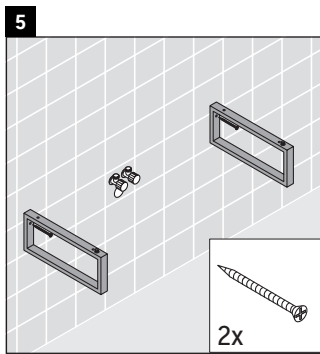

## Montageanleitung

Alle weiteren Montageanleitungen beachten!

Die Konsole ist nicht geeignet für den Einbau von unten bei Halbeinbauwaschtischen und Einbauwaschtischen.

Keramiken breiter als 600 mm müssen an der Wand befestigt werden.

Technische Verbesserungen und optische Veränderungen an den abgebildeten Produkten behalten wir uns vor.