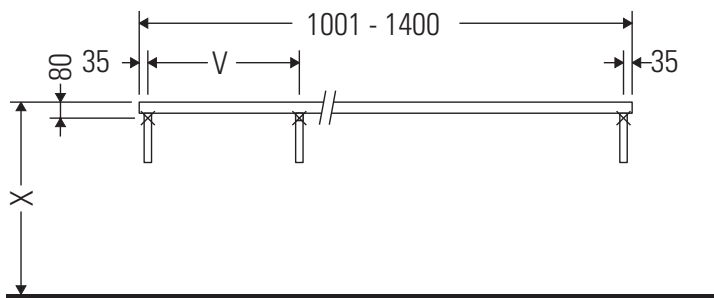

XViu

XV 106C

Montageanleitung

V = nach Vorgabe Platte

Alle weiteren Montageanleitungen beachten!

Verwendungshinweise

Die Badmöbelserie entspricht den gültigen Normen und Richtlinien zum Zeitpunkt der Auslieferung und ist für den Einsatz in Bädern konzipiert.

Eine direkte Benetzung mit Wasser z. B. beim Duschen ist zu vermeiden.

Die Konsole ist nicht geeignet für den Einbau von unten bei Halbeinbauwaschtischen und Einbauwaschtischen.

Keramiken breiter als 600 mm müssen an der Wand befestigt werden.

Technische Verbesserungen und optische Veränderungen an den abgebildeten Produkten behalten wir uns vor.