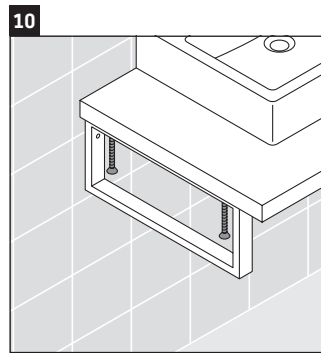

Die Konsole ist nicht geeignet für den Einbau von unten bei Halbeinbauwaschtischen und Einbauwaschtischen.

Keramiken breiter als 600 mm müssen an der Wand befestigt werden.

Technische Verbesserungen und optische Veränderungen an den abgebildeten Produkten behalten wir uns vor.