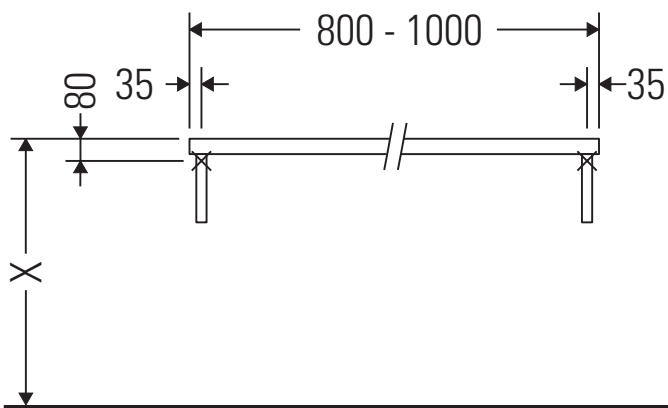

XViu

XV 106C

Montageanleitung

Alle weiteren Montageanleitungen beachten!