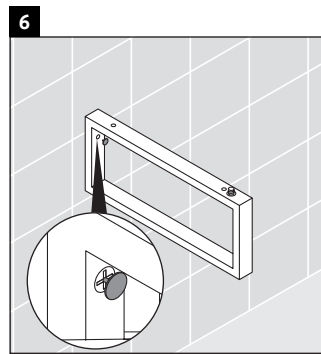

## Montageanleitung

Alle weiteren Montageanleitungen beachten!

Die Konsole ist nicht geeignet für den Einbau von unten bei Halbeinbauwaschtischen und Einbauwaschtischen.

Keramiken breiter als 600 mm müssen an der Wand befestigt werden.

Technische Verbesserungen und optische Veränderungen an den abgebildeten Produkten behalten wir uns vor.