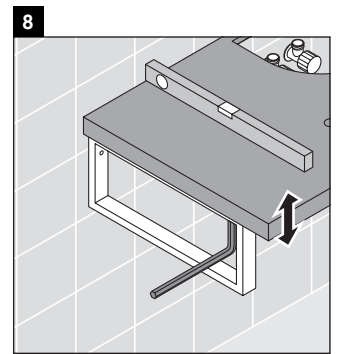

Die Konsole ist nicht geeignet für den Einbau von unten bei Halbeinbauwaschtischen und Einbauwaschtischen.

Keramiken breiter als 600 mm müssen an der Wand befestigt werden.

Technische Verbesserungen und optische Veränderungen an den abgebildeten Produkten behalten wir uns vor.