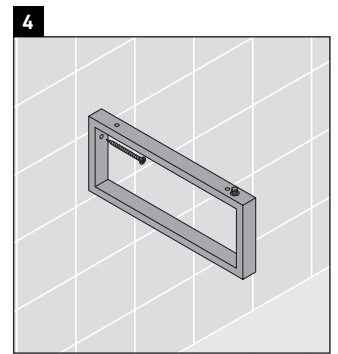

Die Konsole ist nicht geeignet für den Einbau von unten bei Halbeinbauwaschtischen und Einbauwaschtischen.

Keramiken breiter als 600 mm müssen an der Wand befestigt werden.

Technische Verbesserungen und optische Veränderungen an den abgebildeten Produkten behalten wir uns vor.