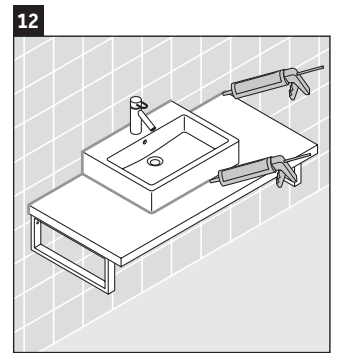

## Montageanleitung

Alle weiteren Montageanleitungen beachten!

Die Konsole ist nicht geeignet für den Einbau von unten bei Halbeinbauwaschtischen und Einbauwaschtischen.

Keramiken breiter als 600 mm müssen an der Wand befestigt werden.

Technische Verbesserungen und optische Veränderungen an den abgebildeten Produkten behalten wir uns vor.