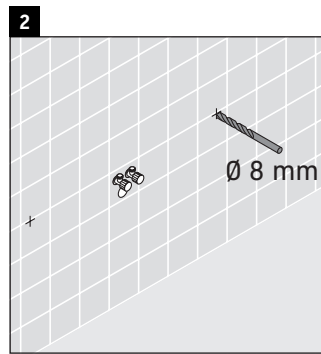

Die Konsole ist nicht geeignet für den Einbau von unten bei Halbeinbauwaschtischen und Einbauwaschtischen.

Keramiken breiter als 600 mm müssen an der Wand befestigt werden.

Technische Verbesserungen und optische Veränderungen an den abgebildeten Produkten behalten wir uns vor.