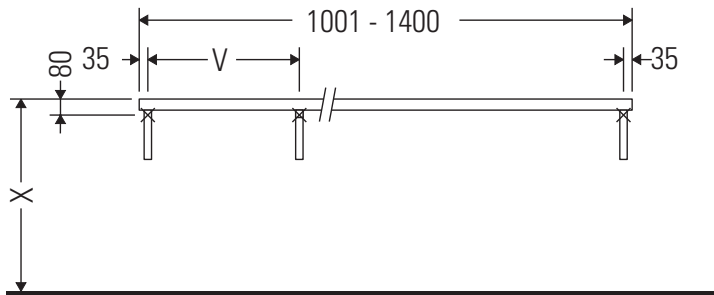

XViu

XV 106C

Montageanleitung

V = nach Vorgabe Platte

Alle weiteren Montageanleitungen beachten!

Verwendungshinweise

Die Badmöbelserie entspricht den gültigen Normen und Richtlinien zum Zeitpunkt der Auslieferung und ist für den Einsatz in Bädern konzipiert.

Eine direkte Benetzung mit Wasser z. B. beim Duschen ist zu vermeiden.

Die Konsole ist nicht geeignet für den Einbau von unten bei Halbeinbauwaschtischen und Einbauwaschtischen.

Keramiken breiter als 600 mm müssen an der Wand befestigt werden.

Technische Verbesserungen und optische Veränderungen an den abgebildeten Produkten behalten wir uns vor.