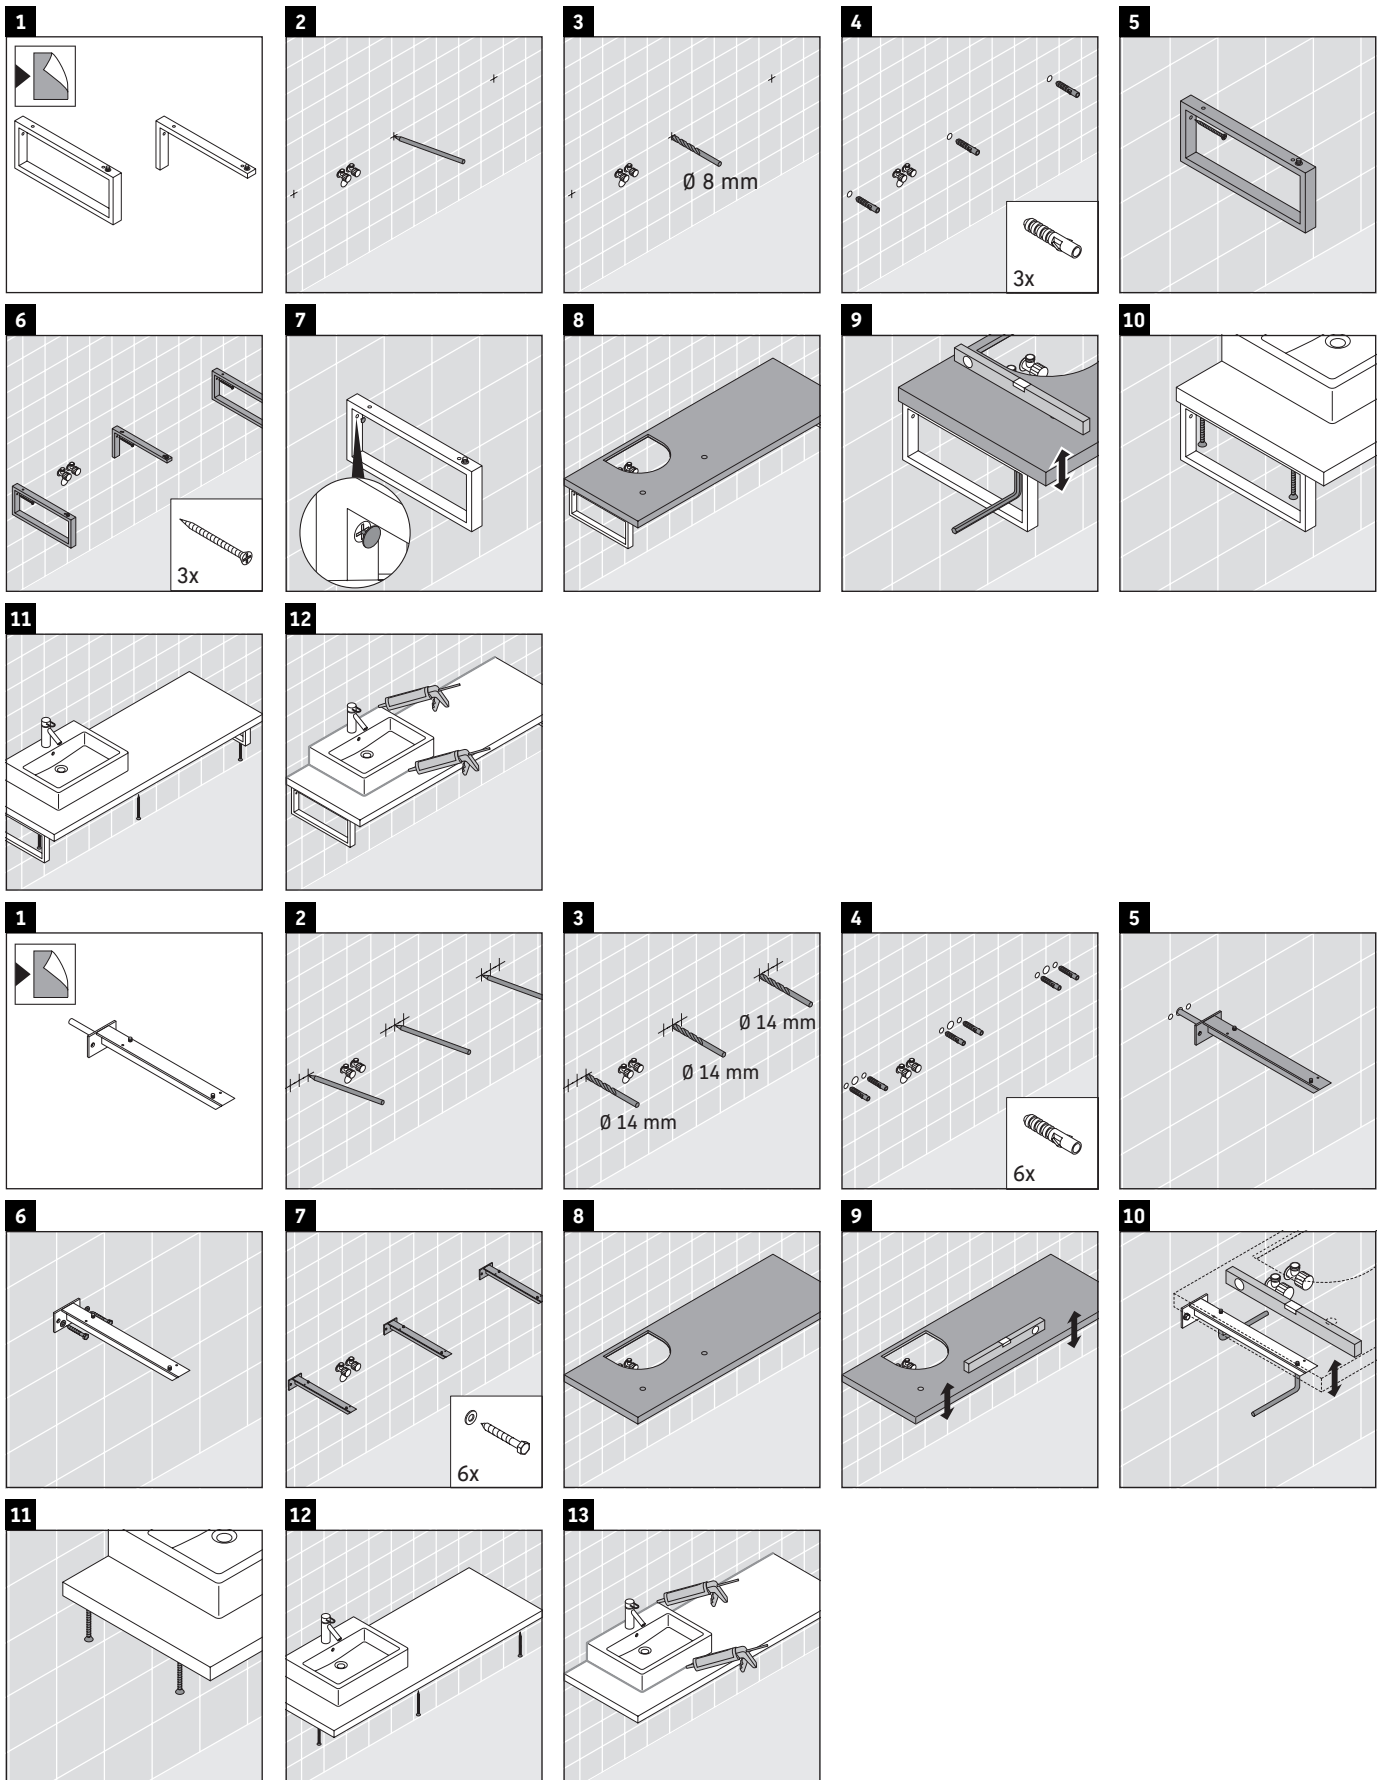

Die Konsole ist nicht geeignet für den Einbau von unten bei Halbeinbauwaschtischen und Einbauwaschtischen.

Keramiken breiter als 600 mm müssen an der Wand befestigt werden.

Technische Verbesserungen und optische Veränderungen an den abgebildeten Produkten behalten wir uns vor.