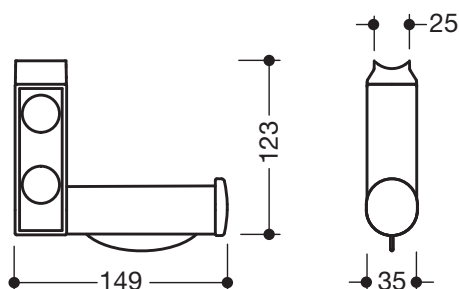

Aufrüstsatz WC-Papierhalter, inkl. WC-Spülauslösung und Funktionstaste (Funk) 950.50.06690

- rechtwinklig angeordneter Aufsatzrollenhalter inkl. WC-Spülauslösung und Funktionstaste (Funk)
- blaue Taste dient zum Auslösen der WC-Spülung, rote Taste dient zum Auslösen einer frei definierbaren Funktion (Die Funktionstaste erfüllt nicht die Anforderungen an einen Notruf nach DIN VDE 0834-1)
- Ausführung rechts
- dient zur Nachrüstung an Stützklappgriffen 950.50.1... sowie Wandstützgriffen 950.50.3...
- leichte Montage
- integrierte Rollenbremse
- 35 mm breit, 122,5 mm hoch, 149 mm tief
- aus hochwertigem Polyamid nach HEWI Farbtabelle
- Sendefrequenz 868,4 MHz
- passend zu Funk WC-Spülsystemen von Geberit, Mepa, Viega, Sanit, Friatec, TECE und Grohe

Abmessungen in mm