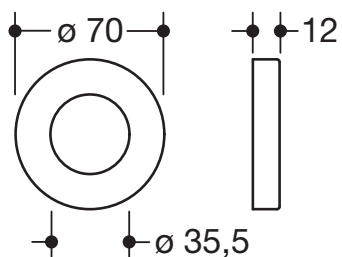

Rosettenkappe 66758

- für Stangensysteme System 900 mit Durchmesser 25, 30 und 32 mm
- Durchmesser 70 mm
- aus Edelstahl, matt geschliffen

Abmessungen in mm

Oberfläche

XA

Alternative Oberflächen

Chr

DX