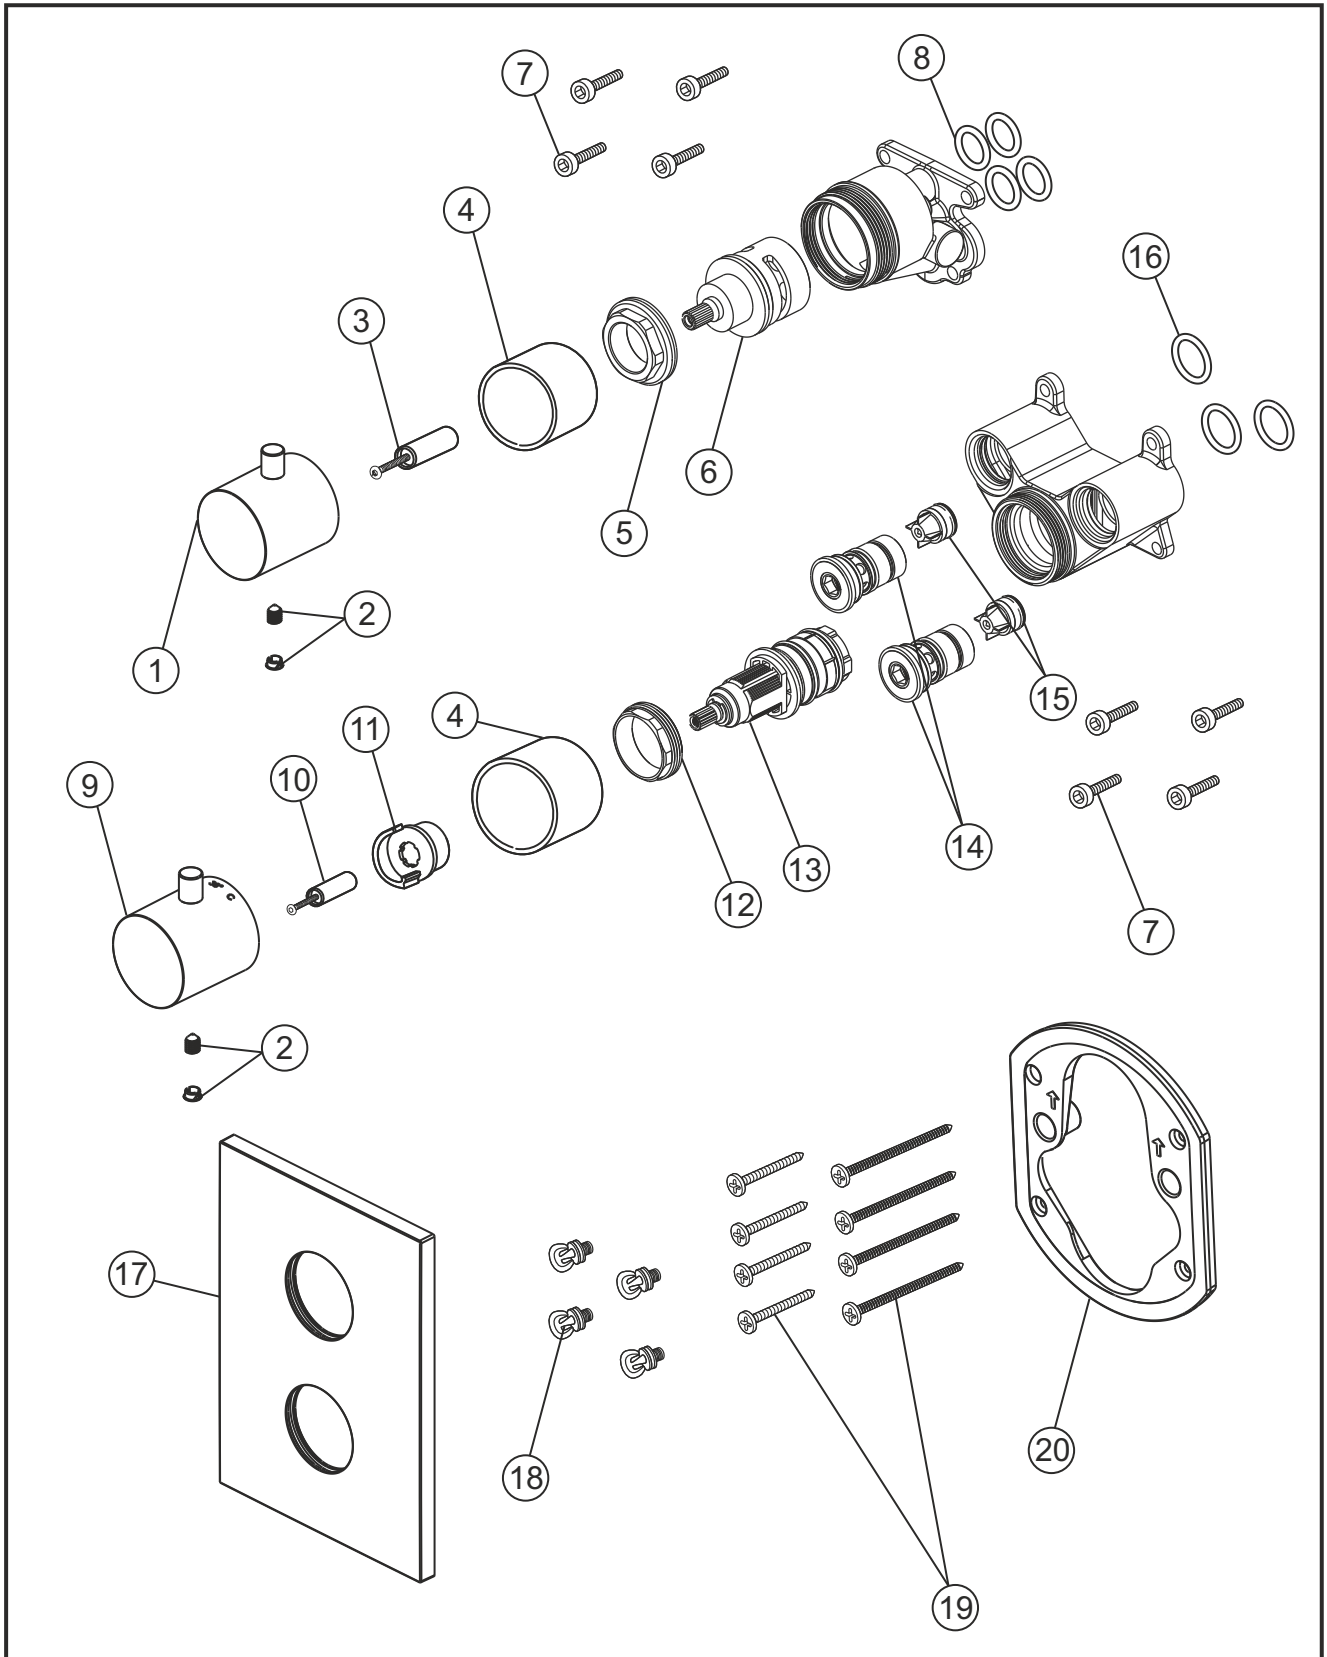

DESIGN iX PVD

Unterputz-Thermostat square für 2 Verbraucher

Farbset Black Steel

21.503050.2.40

herzbach

DESIGN iX PVD

Unterputz-Thermostat square für 2 Verbraucher

Farbset Black Steel

21.503050.2.40

Ersatzteilliste

Pos.	Beschreibung	Art.-Nr.	Preisgruppe	VE
1	Mengengriff	80.570800.1.40	11	1
2	Inbusschraube mit Kappe	80.138400.1.09	3	1
3	Spindel Umsteller	80.571200.1.09	4	1
4	Hülse	80.570700.1.40	9	1
5	Konerring	80.571500.1.09	4	1
6	Umstellkartusche	80.568900.1.09	10	1
7	Schraubensatz	80.569200.1.09	3	4
8	Dichtungssatz Umsteller	80.571400.1.09	4	4
9	Thermostatgriff	80.520000.1.40	13	1
10	Spindel Thermostat	80.570100.1.09	4	1
11	Temperaturanschlag	80.570200.1.09	3	1
12	Konerring	80.570300.1.09	3	1
13	Thermostatkartusche	80.568500.1.09	11	1
14	Filtereinsatz (Satz)	80.570400.1.09	7	2
15	Rückflussverhinderer (Satz)	80.570500.1.09	4	2
16	Dichtungssatz Thermostat	80.570600.1.09	4	3
17	Blende	80.540035.2.40	13	1
18	Blendenbefestigung	80.569600.1.09	3	4
19	Befestigungsschrauben	80.570000.1.09	3	8
20	Blendenrahmen	80.569100.1.09	5	1