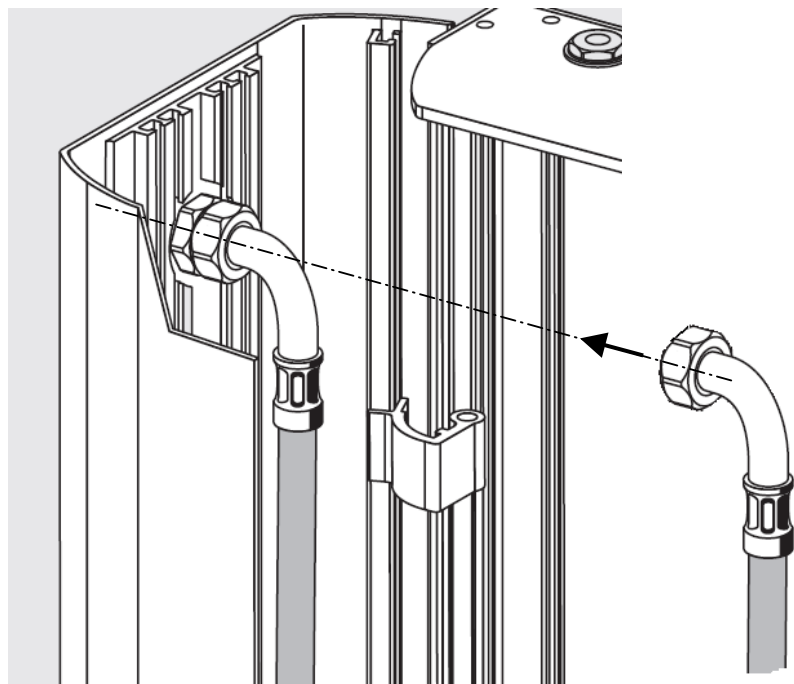

Montage Duschkopf Aerosolarm 01 814 06 99 an Duschpaneel LINUS

SCHELL GmbH & Co. KG
Armaturentechnologie
Raiffeisenstraße 31
57462 Olpe
Germany
Telefon +49 (0) 27 61 / 8 92-0
Telefax +49 (0) 27 61 / 8 92-199
info@schell.eu
www.schell.eu