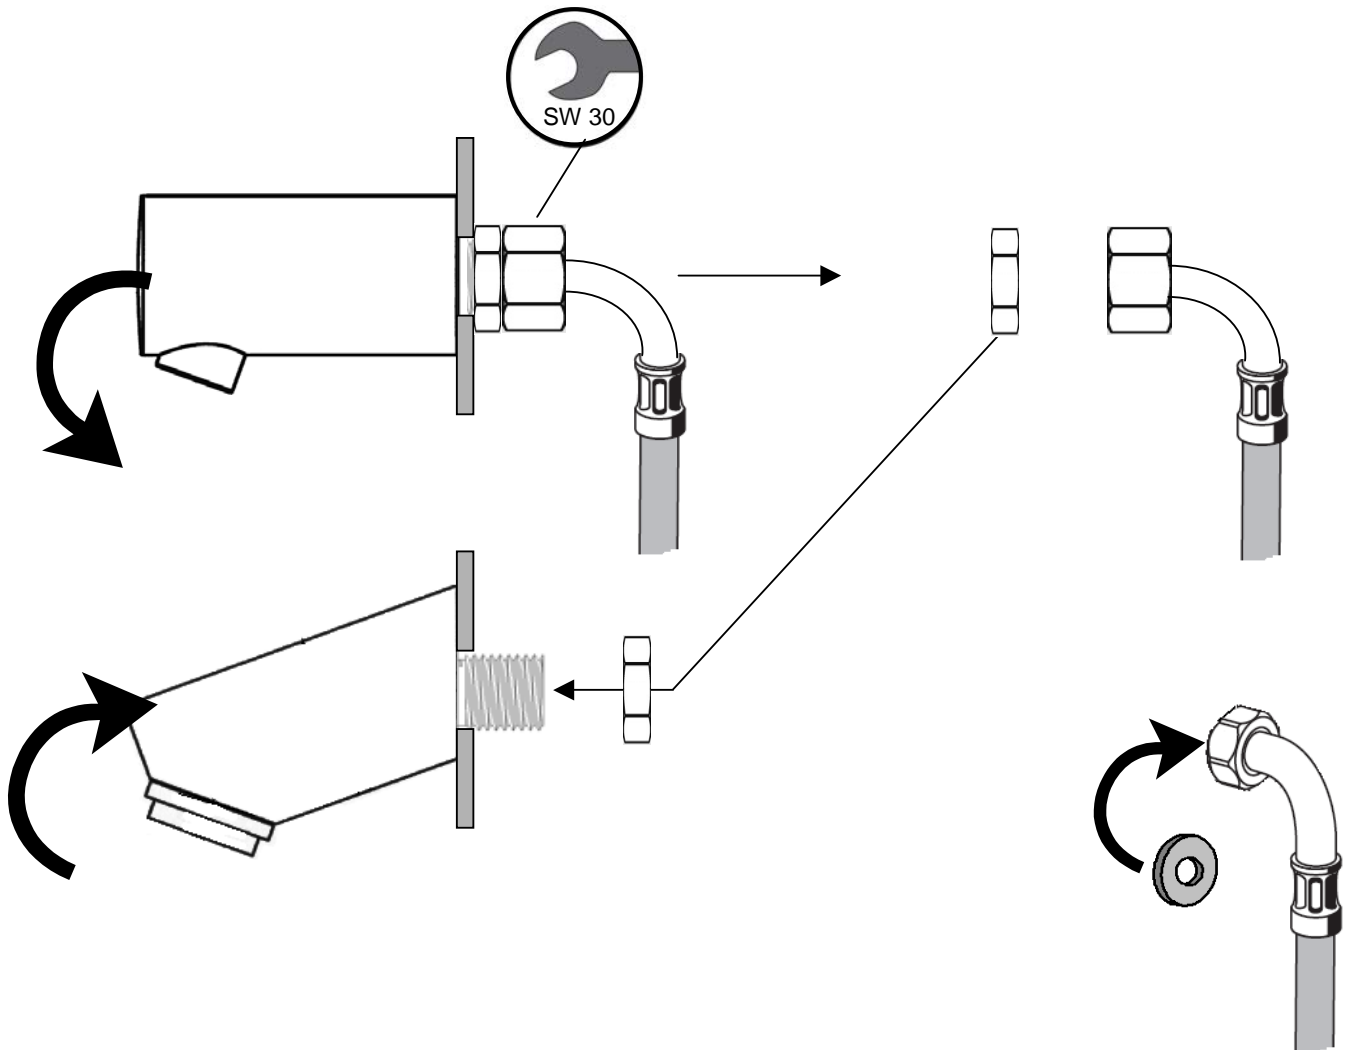

Montage Duschkopf Aerosolarm 01 814 06 99 an Duschpaneel LINUS

SCHELL GmbH & Co. KG
Armaturentechnologie
Raiffeisenstraße 31
57462 Olpe
Germany
Telefon +49 (0) 27 61 / 8 92-0
Telefax +49 (0) 27 61 / 8 92-199
info@schell.eu
www.schell.eu