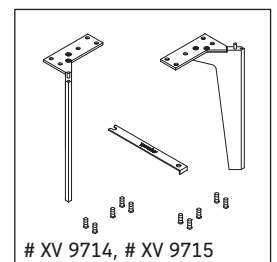

XViu

XV 4530 L/R

Montageanleitung

Vero Air # 072438

Verwendungshinweise

Die Badmöbelserie entspricht den gültigen Normen und Richtlinien zum Zeitpunkt der Auslieferung und ist für den Einsatz in Bädern konzipiert. Eine direkte Benetzung mit Wasser z. B. beim Duschen ist zu vermeiden.