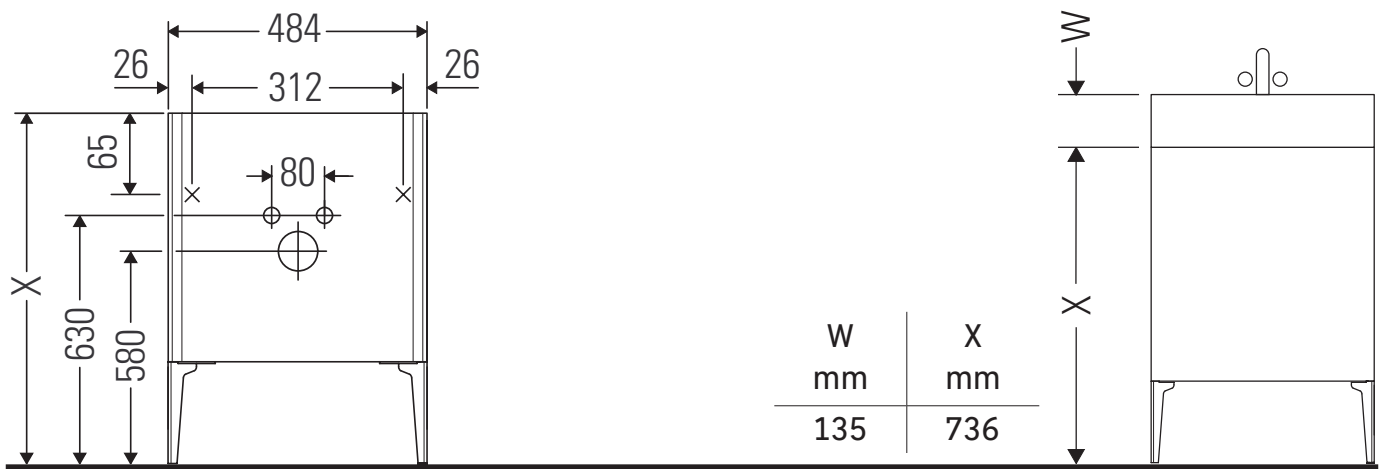

XViu

XV 4530 L/R

Montageanleitung

Vero Air # 072438

Verwendungshinweise

Die Badmöbelserie entspricht den gültigen Normen und Richtlinien zum Zeitpunkt der Auslieferung und ist für den Einsatz in Bädern konzipiert. Eine direkte Benetzung mit Wasser z. B. beim Duschen ist zu vermeiden.