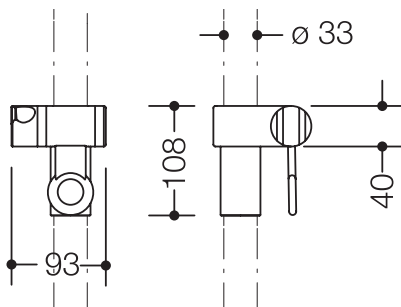

Abmessungen in mm

Farbe

98

Technische Änderungen vorbehalten, 15.08.2019

HEWI Heinrich Wilke GmbH
Postfach 1260
D-34442 Bad Arolsen

Telefon: +49 5691 82-0
Telefax: +49 5691 82-319

info@hewi.de
www.hewi.com