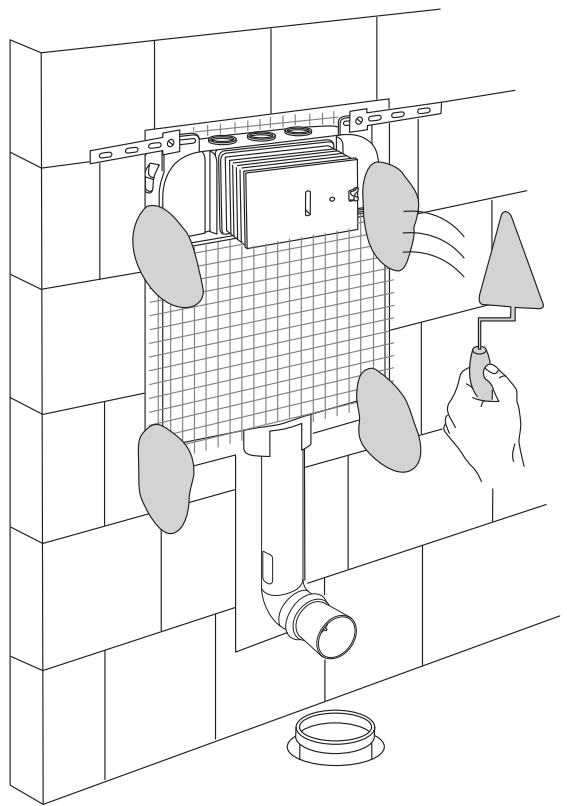

SCHELL WC-Modul MONTUS (Typ C 80 n)

03 064 00 99

Montageanleitung

i

8

9