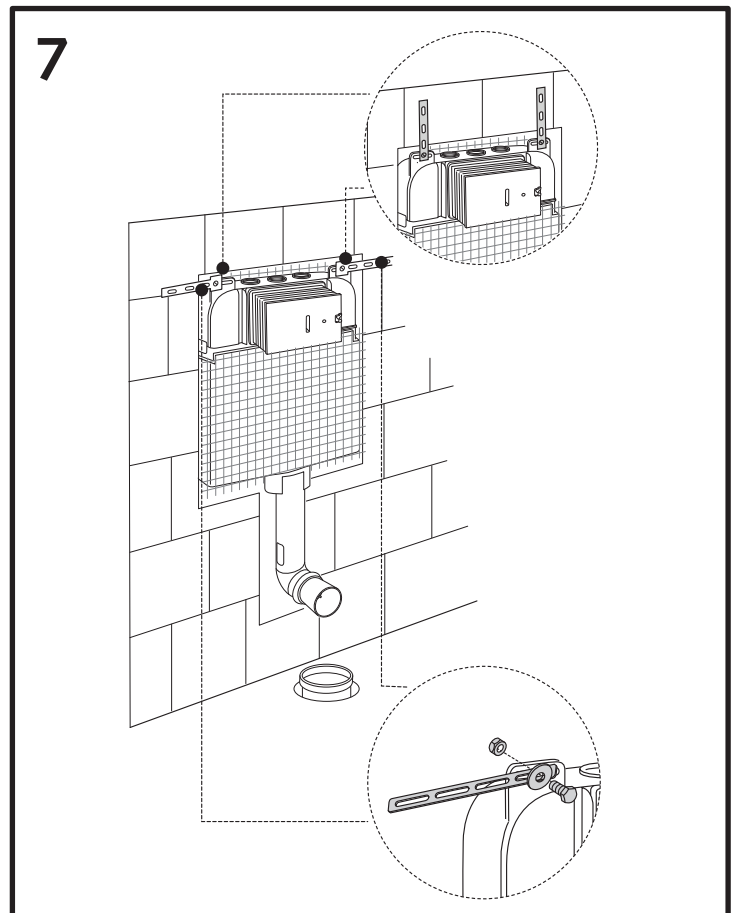

SCHELL WC-Modul MONTUS (Typ C 80 n)

03 064 00 99

Montageanleitung

i

8

9