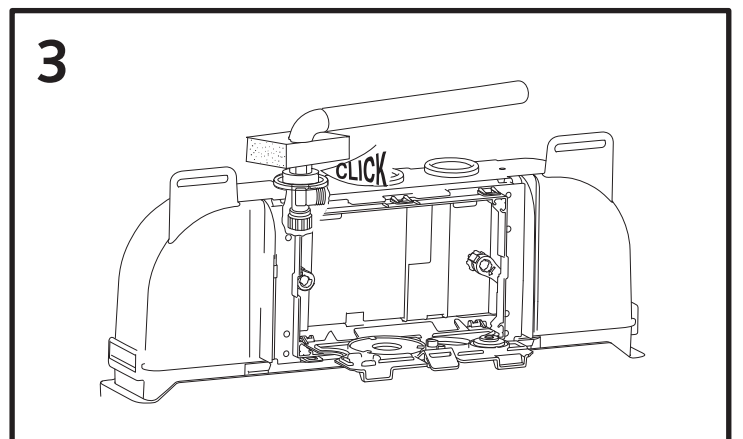

SCHELL WC-Modul MONTUS (Typ C 80 n)

03 064 00 99

Montageanleitung

i

8

9