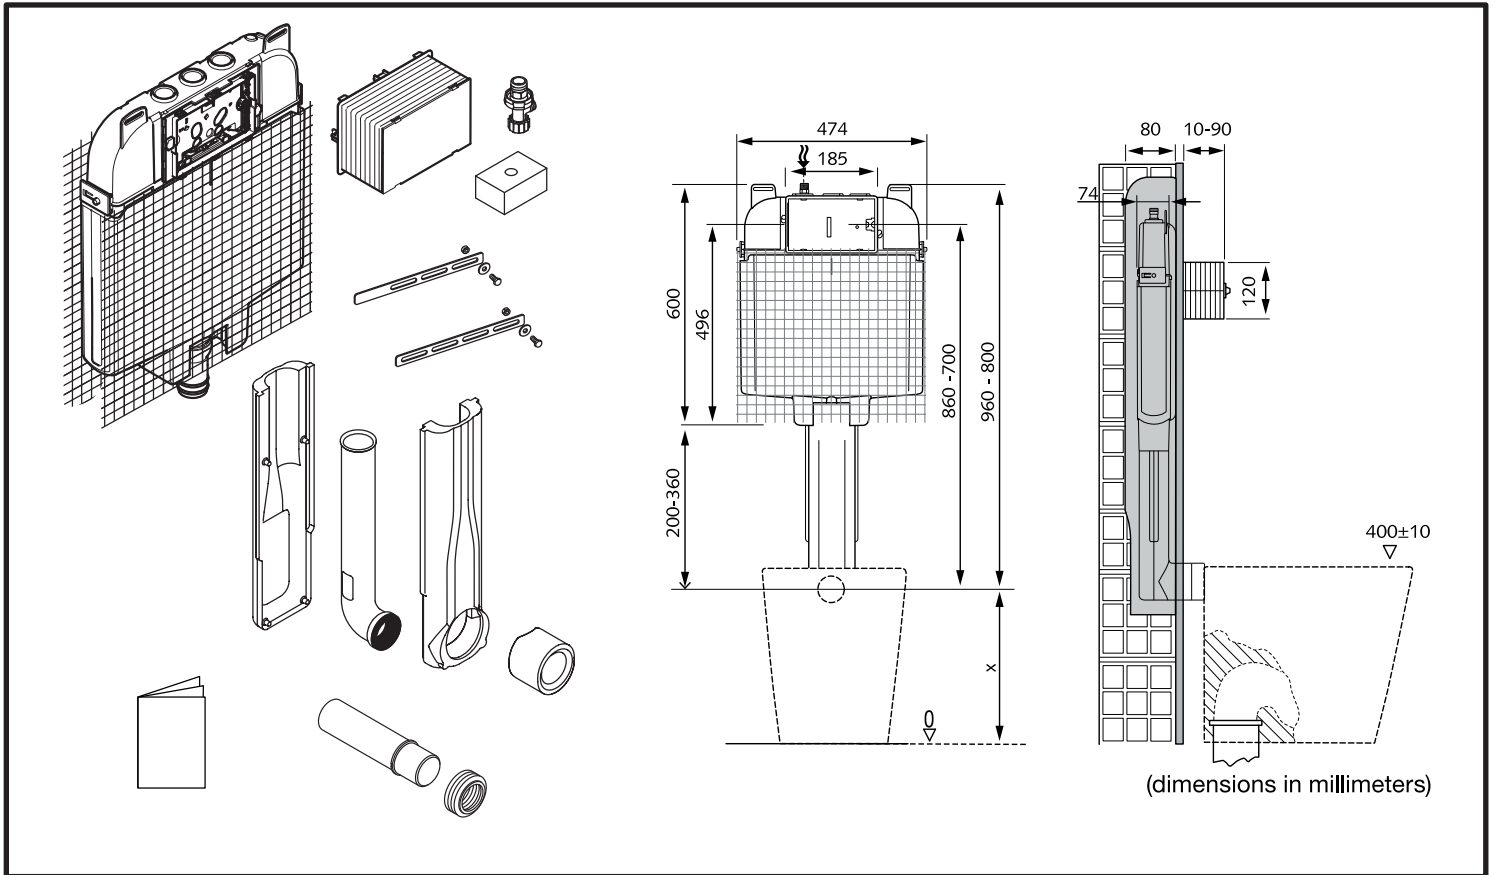

SCHELL WC-Modul MONTUS (Typ C 80 n)

03 064 00 99

Montageanleitung

i

8

9