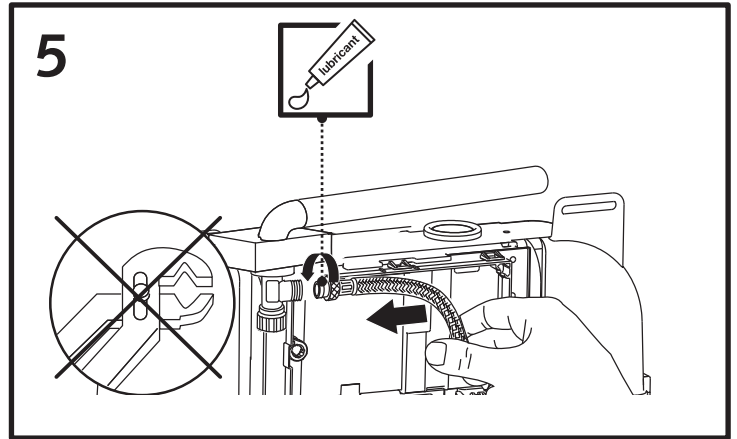

SCHELL WC-Modul MONTUS (Typ C 80 n)

03 064 00 99

Montageanleitung

i

8

9