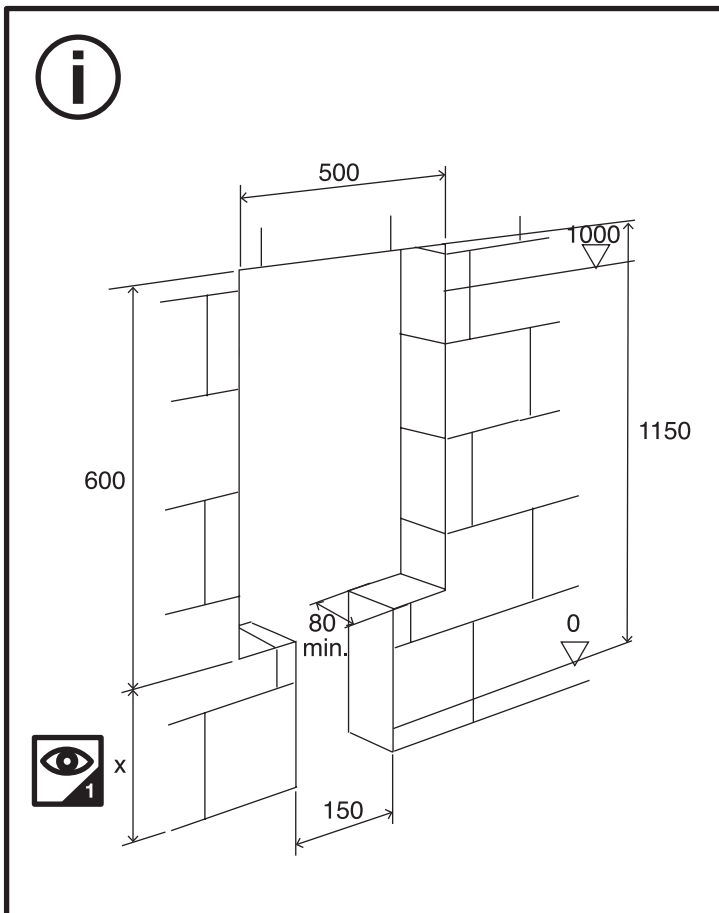

SCHELL WC-Modul MONTUS (Typ C 80 n)

03 064 00 99

Montageanleitung

i

8

9