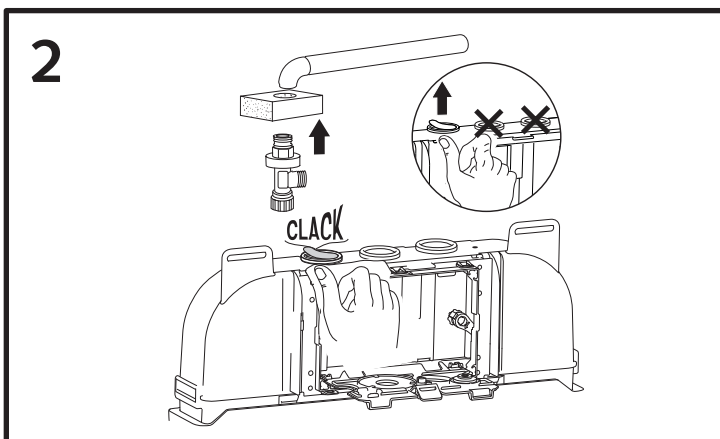

SCHELL WC-Modul MONTUS (Typ C 80 n)

03 064 00 99

Montageanleitung

i

8

9