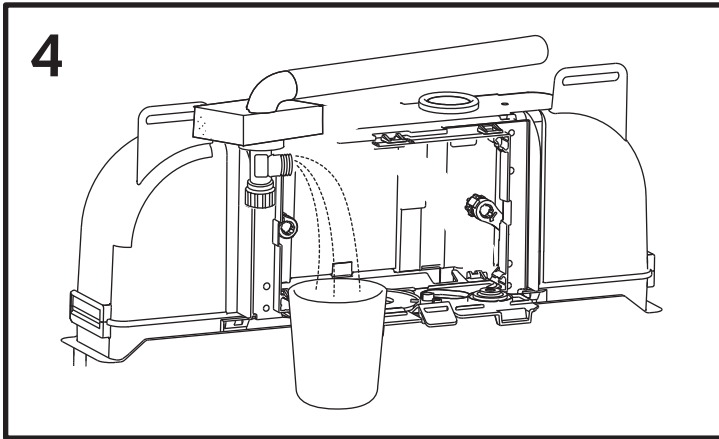

SCHELL WC-Modul MONTUS (Typ C 80 n)

03 064 00 99

Montageanleitung

i

8

9