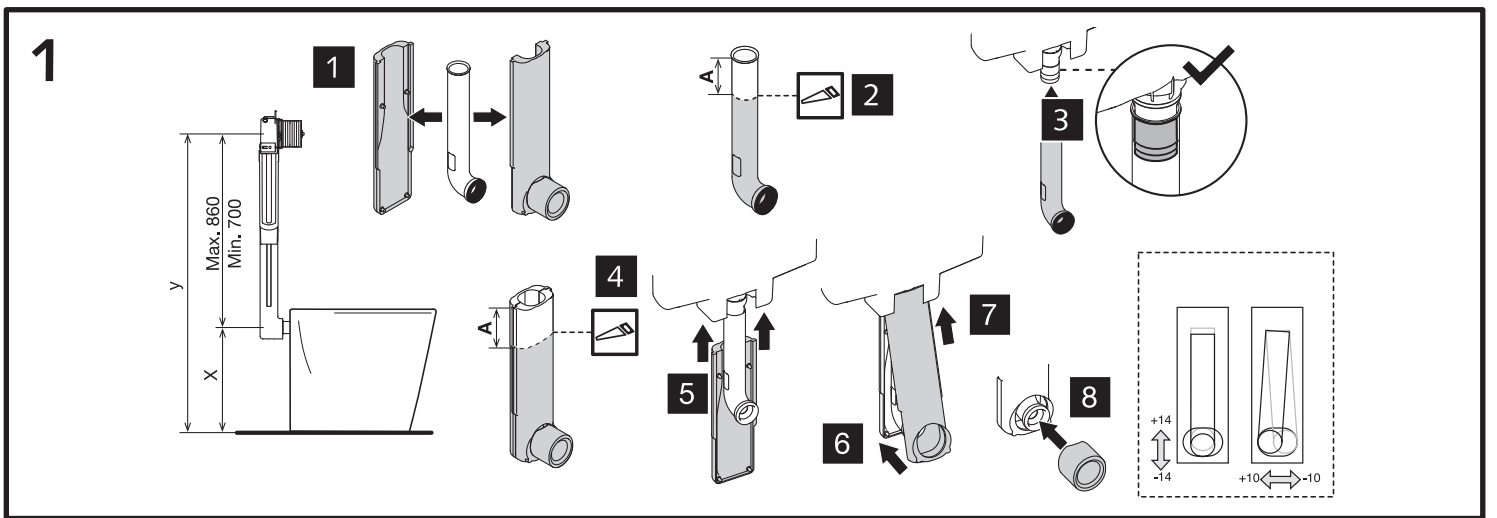

SCHELL WC-Modul MONTUS (Typ C 80 n)

03 064 00 99

Montageanleitung

i

8

9