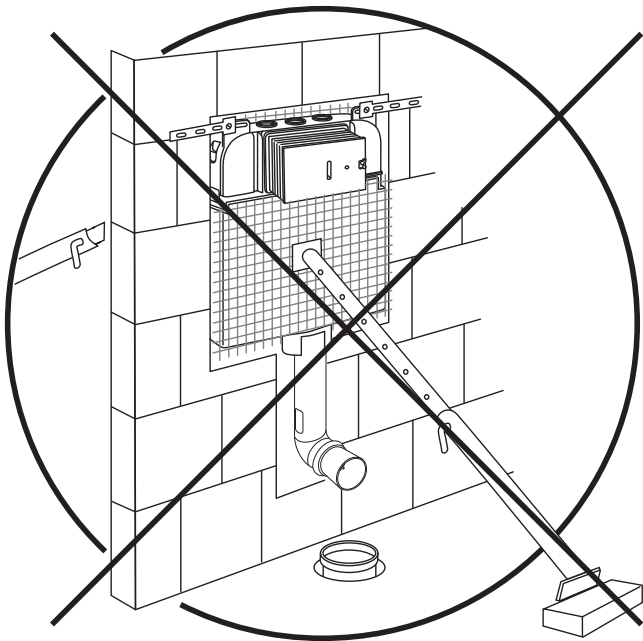

SCHELL WC-Modul MONTUS (Typ C 80 n)

03 064 00 99

Montageanleitung

i

8

9