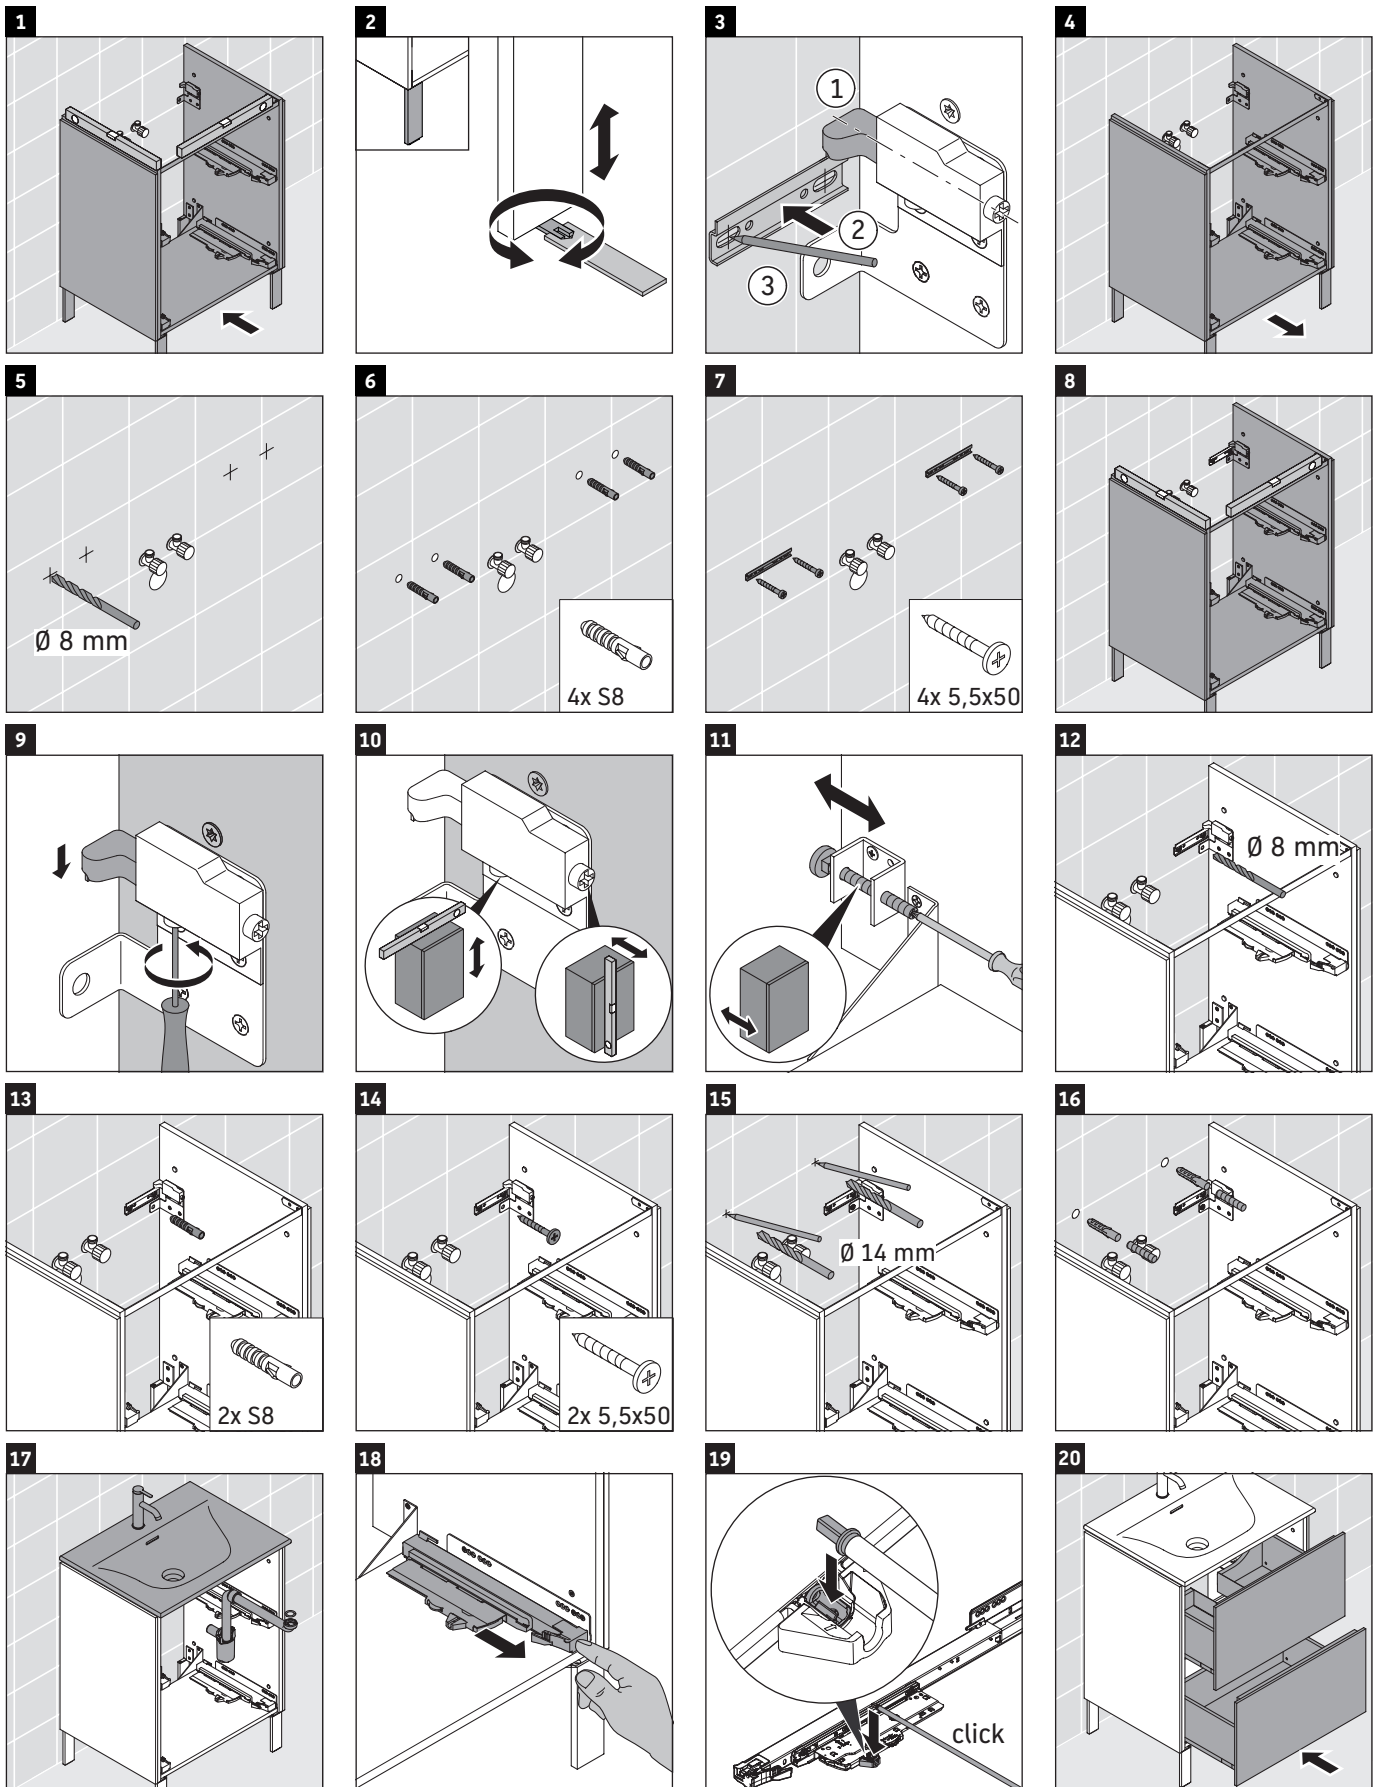

Duravit AG, Werderstr. 36, 78132 Hornberg, Germany, Phone +49 78 33 700, Fax +49 78 33 70 289, info@duravit.de, www.duravit.de