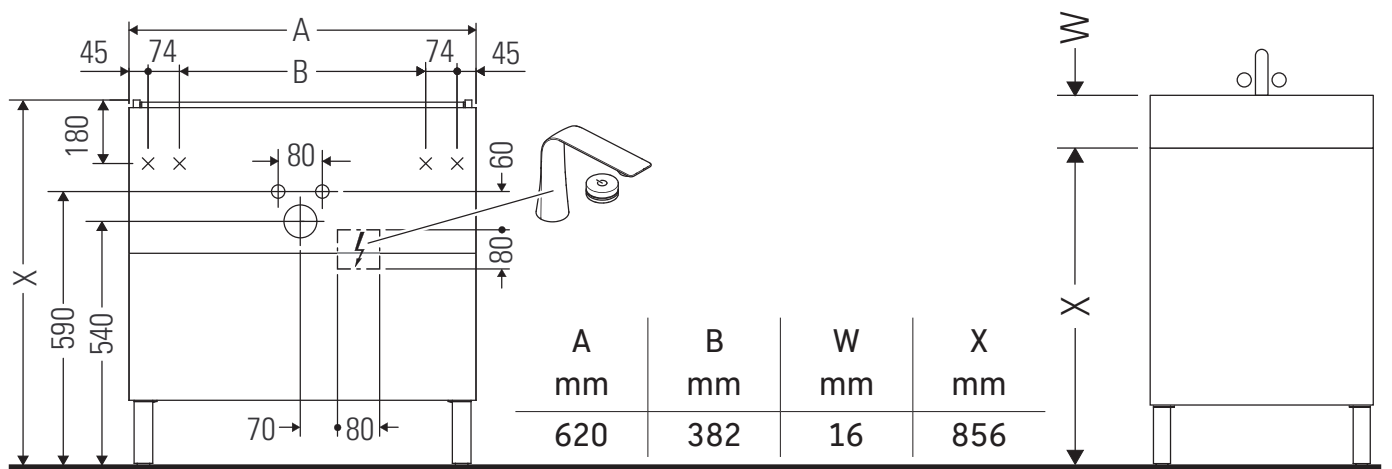

L-Cube

LC 6595

Montageanleitung

Viu # 234463

Verwendungshinweise

Die Badmöbelserie entspricht den gültigen Normen und Richtlinien zum Zeitpunkt der Auslieferung und ist für den Einsatz in Bädern konzipiert. Eine direkte Benetzung mit Wasser z. B. beim Duschen ist zu vermeiden.