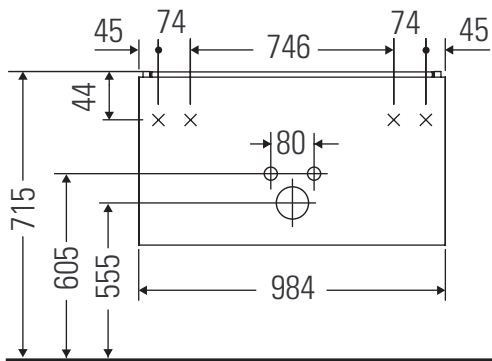

Brioso

BR 4056

Montageanleitung

Vero Air # 235010

Verwendungshinweise

Die Badmöbelserie entspricht den gültigen Normen und Richtlinien zum Zeitpunkt der Auslieferung und ist für den Einsatz in Bädern konzipiert. Eine direkte Benetzung mit Wasser z. B. beim Duschen ist zu vermeiden.