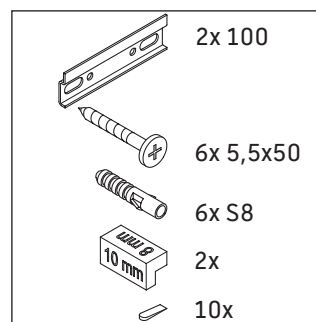

Brioso

BR 4056

Montageanleitung

Vero Air # 235010

Verwendungshinweise

Die Badmöbelserie entspricht den gültigen Normen und Richtlinien zum Zeitpunkt der Auslieferung und ist für den Einsatz in Bädern konzipiert. Eine direkte Benetzung mit Wasser z. B. beim Duschen ist zu vermeiden.