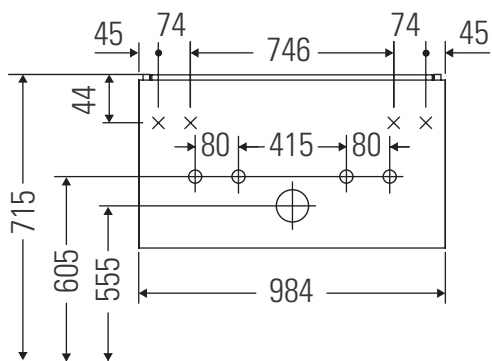

Brioso

BR 4056

Montageanleitung

Vero Air # 235010

Verwendungshinweise

Die Badmöbelserie entspricht den gültigen Normen und Richtlinien zum Zeitpunkt der Auslieferung und ist für den Einsatz in Bädern konzipiert. Eine direkte Benetzung mit Wasser z. B. beim Duschen ist zu vermeiden.