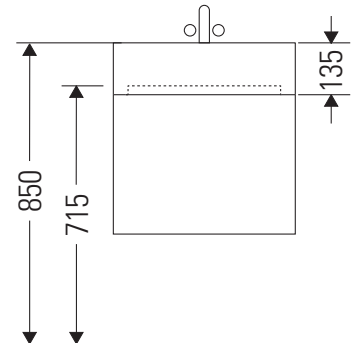

Brioso

BR 4056

Montageanleitung

Vero Air # 235010

Verwendungshinweise

Die Badmöbelserie entspricht den gültigen Normen und Richtlinien zum Zeitpunkt der Auslieferung und ist für den Einsatz in Bädern konzipiert. Eine direkte Benetzung mit Wasser z. B. beim Duschen ist zu vermeiden.