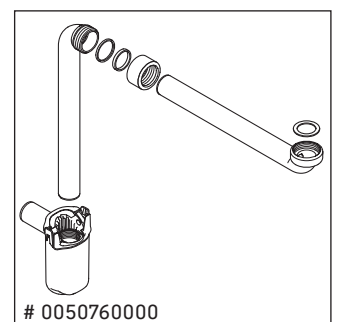

Brioso

BR 4056

Montageanleitung

Vero Air # 235010

Verwendungshinweise

Die Badmöbelserie entspricht den gültigen Normen und Richtlinien zum Zeitpunkt der Auslieferung und ist für den Einsatz in Bädern konzipiert. Eine direkte Benetzung mit Wasser z. B. beim Duschen ist zu vermeiden.