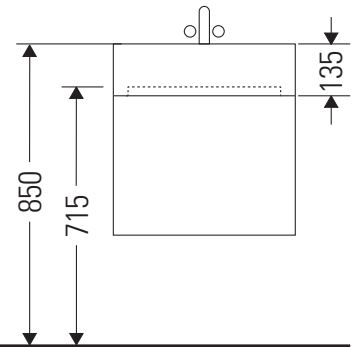

Brioso

BR 4056

Montageanleitung

Vero Air # 235010

Verwendungshinweise

Die Badmöbelserie entspricht den gültigen Normen und Richtlinien zum Zeitpunkt der Auslieferung und ist für den Einsatz in Bädern konzipiert. Eine direkte Benetzung mit Wasser z. B. beim Duschen ist zu vermeiden.