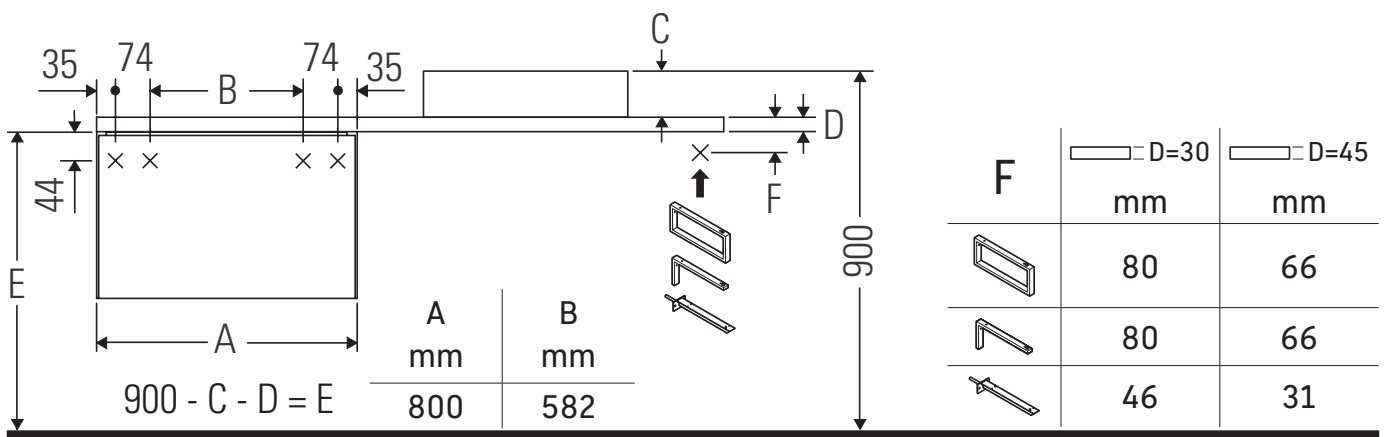

XViu

XV 5924

Montageanleitung

Bohrmaße beachten!

Alle weiteren Montageanleitungen beachten!

Verwendungshinweise

Die Badmöbelserie entspricht den gültigen Normen und Richtlinien zum Zeitpunkt der Auslieferung und ist für den Einsatz in Bädern konzipiert.

Eine direkte Benetzung mit Wasser z. B. beim Duschen ist zu vermeiden.

Keramiken breiter als 600 mm müssen an der Wand befestigt werden.

Technische Verbesserungen und optische Veränderungen an den abgebildeten Produkten behalten wir uns vor.