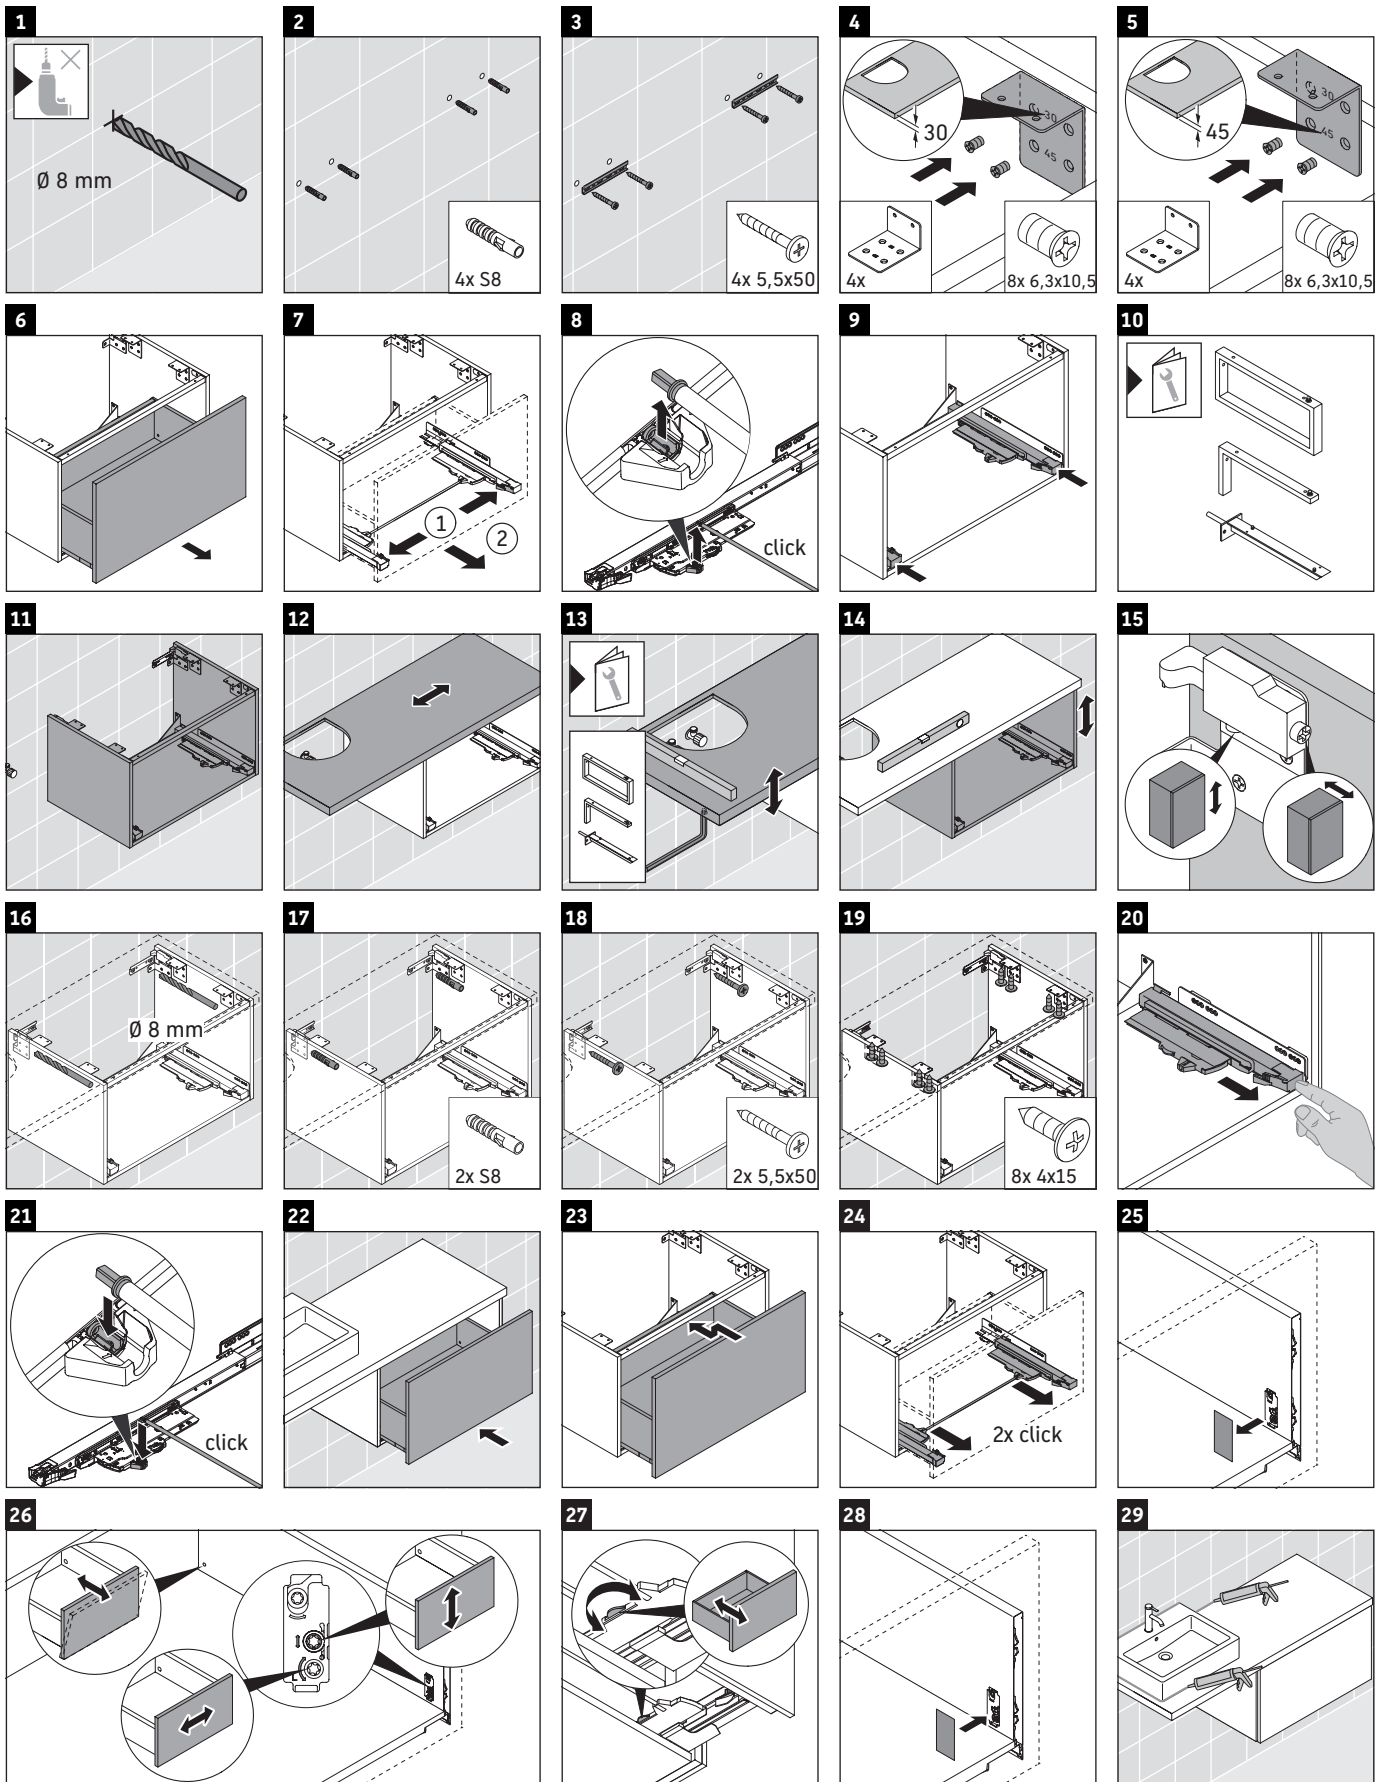

XViu

XV 5924

Montageanleitung

Bohrmaße beachten!

Alle weiteren Montageanleitungen beachten!

Verwendungshinweise

Die Badmöbelserie entspricht den gültigen Normen und Richtlinien zum Zeitpunkt der Auslieferung und ist für den Einsatz in Bädern konzipiert.

Eine direkte Benetzung mit Wasser z. B. beim Duschen ist zu vermeiden.

Keramiken breiter als 600 mm müssen an der Wand befestigt werden.

Technische Verbesserungen und optische Veränderungen an den abgebildeten Produkten behalten wir uns vor.