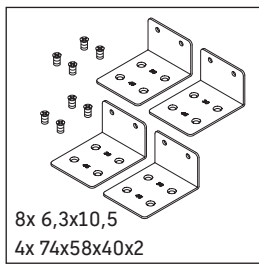

XViu

XV 5924

Montageanleitung

Bohrmaße beachten!

Alle weiteren Montageanleitungen beachten!

Verwendungshinweise

Die Badmöbelserie entspricht den gültigen Normen und Richtlinien zum Zeitpunkt der Auslieferung und ist für den Einsatz in Bädern konzipiert.

Eine direkte Benetzung mit Wasser z. B. beim Duschen ist zu vermeiden.

Keramiken breiter als 600 mm müssen an der Wand befestigt werden.

Technische Verbesserungen und optische Veränderungen an den abgebildeten Produkten behalten wir uns vor.