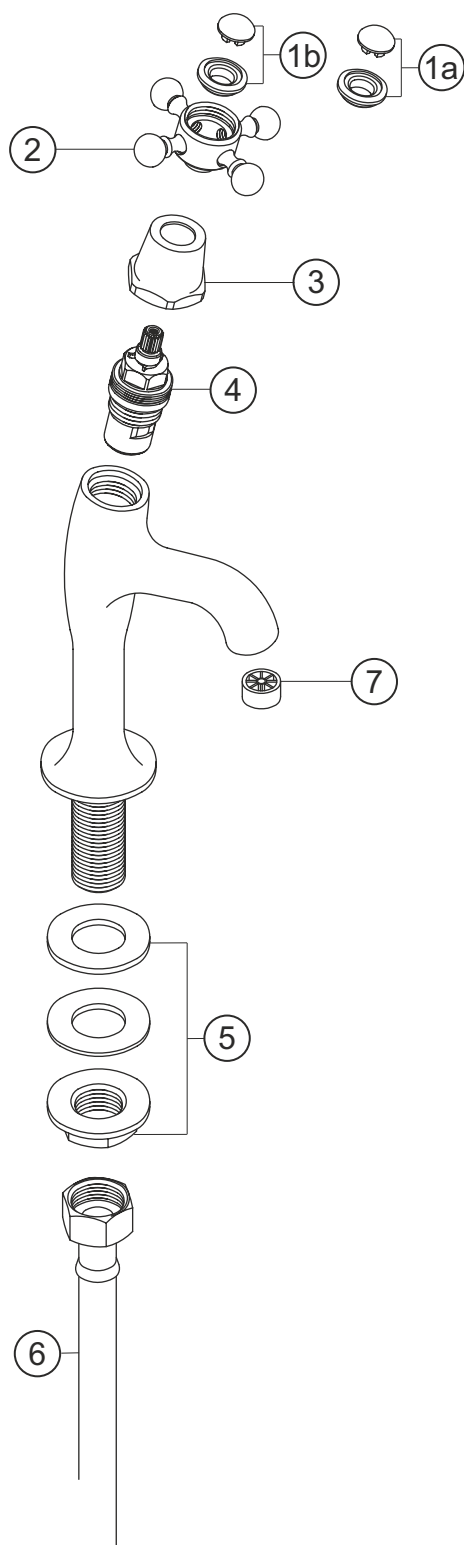

**ANAIS**  
**Standventil**  
weiß-gold  
32.486000.1.04

**herzbach**

**ANAIS**

**Standventil**

weiß-gold

**32.486000.1.04**

### Ersatzteilliste

Pos.	Beschreibung	Art.-Nr.	Preisgruppe	VE
1a	Plakette mit Mutter froid	80.135700.2.03	4	1
1b	Plakette mit Mutter chaud	80.135700.1.03	4	1
2	Griff komplett	80.126300.1.04	8	1
3	Schraubhülse	80.130800.1.03	7	1
4	Innenoberteil	80.150300.1.09	6	1
5	Befestigung	80.208900.1.09	3	1
6	Flexibler Anschlussschlauch	80.034700.1.09	5	1
7	Strahlregler	80.057400.1.09	3	1

**herzbach**