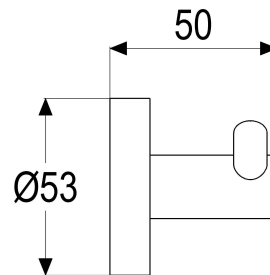

Z043376-00010 SH HANDTUCHH. DOPPELT GAMMA_300

Produktabbildung

Maßzeichnung

Produktbeschreibung

Handtuchhaken doppelt
chrom
mit Wandbefestigung

Ausschreibungstext

Z043376-00010
Heinrich Schulte
Handtuchhaken doppelt
gamma_300
chrom
Wandmontage
mit Wandbefestigung