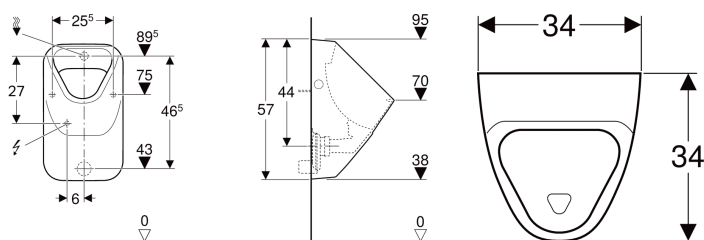

## Geberit Alivio Urinal Zulauf von hinten, Abgang nach hinten oder unten

Beispielbild

### Technische Daten

Kleine Spülmenge Einstellbereich	1 l
Werkstoff	Sanitärkeramik

### Zusätzlich zu bestellen

- Urinalgeruchsverschluss

- Befestigungsmaterial für Urinal

Art.-Nr.	Farbe / Oberfläche	B	H	T	Zulauf	Abgang	Zielmarkierung	VE1
238100000	weiß	34 cm	57 cm	34 cm	hinten	nach hinten oder nach unten	nein	1 St.
238100600	weiß / KeraTect	34 cm	57 cm	34 cm	hinten	nach hinten oder nach unten	nein	1 St.
238110000	weiß	34 cm	57 cm	34 cm	hinten	nach hinten oder nach unten	Kerze	1 St.
238110600	weiß / KeraTect	34 cm	57 cm	34 cm	hinten	nach hinten oder nach unten	Kerze	1 St.