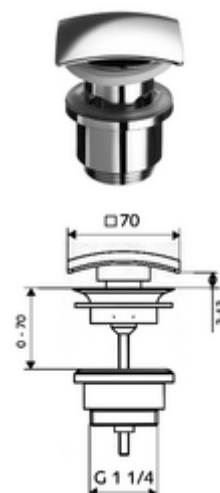

Artikelnummer: 02 003 06 99

Waschtischablaufgarnitur QUAD OPEN

Nichtverschließbare Ablaufgarnitur universal für Waschtische.

Lieferumfang

- Ablaufgarnitur
- Dichtungen

Technische Daten

- Werkstoff: Messing
- Oberfläche: chrom
- Abgang: G 1 1/4 AG
- Ablaufleistung: 20 l/min

Lieferdaten

- Gewicht: 0,40 kg/Stück
- Verpackungseinheit: 1

Empfohlene zugehörige Artikel

Design-Eckventil QUAD

Artikelnr.: 05 362 06 99

Design-Siphon QUAD

Artikelnr.: 01 505 06 99

Hinweis