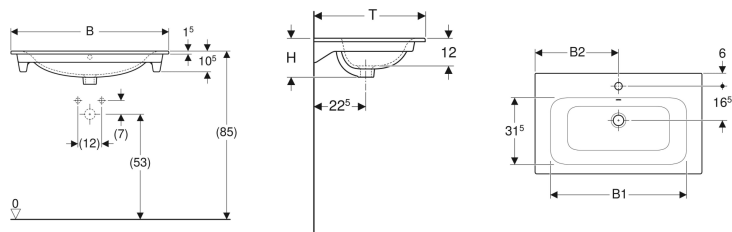

Geberit Renova Plan Möbelwaschtisch

Beispielbild

Verwendungszwecke

- Zur Montage auf Waschtischunterschrank

Eigenschaften

- Schmäler Rand

Lieferumfang

- Möbelwaschtisch

Zusätzlich zu bestellen

- Waschtischunterschrank

Technische Daten

Werkstoff

Sanitärkeramik

Art.-Nr.	Farbe / Oberfläche	Hahnloch	Überlauf	B	B1	B2	Breite Unterschrank	H	T	VE1
122255000	weiß	mittig	sichtbar	55 cm	49 cm	27.5 cm	53.8 cm	17 cm	48 cm	1 St.

- Verfügbar in Renova Plan Möbelwaschtischsets