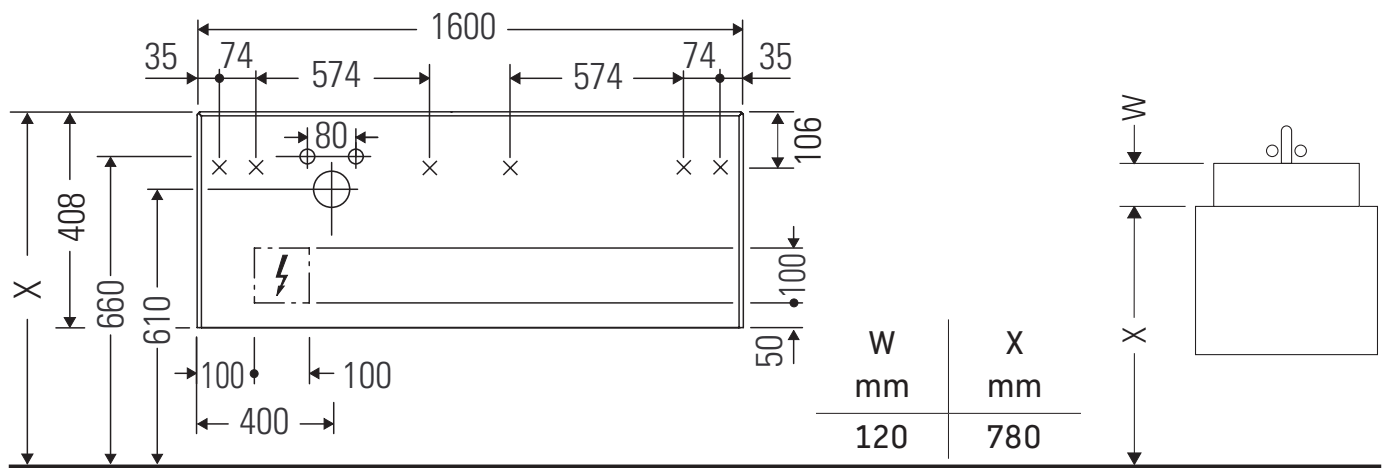

## Montageanleitung

**White Tulip # 236243**