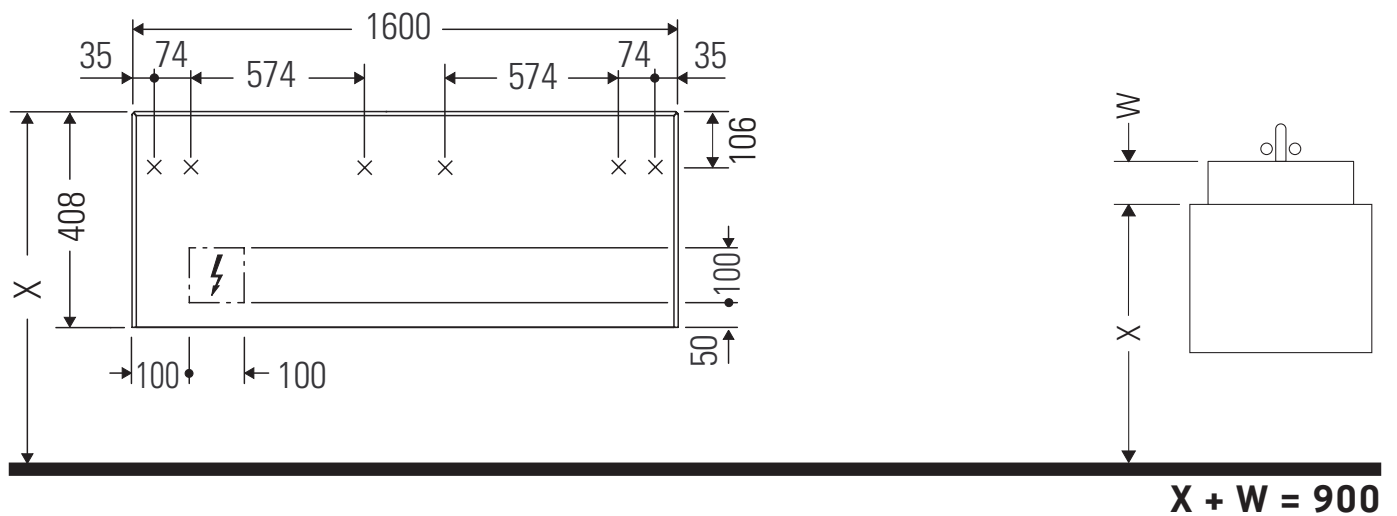

White Tulip # WT 4864 L/R

Montageanleitung

Verwendungshinweise

Die Badmöbelserie entspricht den gültigen Normen und Richtlinien zum Zeitpunkt der Auslieferung und ist für den Einsatz in Bädern konzipiert. Eine direkte Benetzung mit Wasser z. B. beim Duschen ist zu vermeiden.

Technische Verbesserungen und optische Veränderungen an den abgebildeten Produkten behalten wir uns vor.