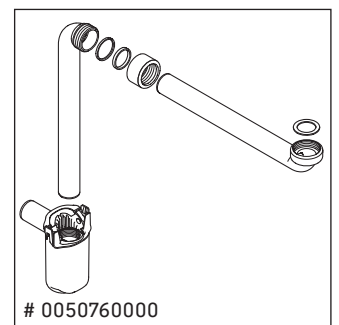

## Montageanleitung

**White Tulip # 236243**