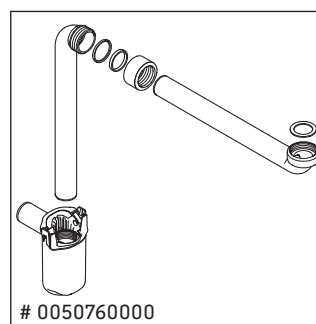

White Tulip # WT 4864 L/R

Montageanleitung

Verwendungshinweise

Die Badmöbelserie entspricht den gültigen Normen und Richtlinien zum Zeitpunkt der Auslieferung und ist für den Einsatz in Bädern konzipiert. Eine direkte Benetzung mit Wasser z. B. beim Duschen ist zu vermeiden.

Technische Verbesserungen und optische Veränderungen an den abgebildeten Produkten behalten wir uns vor.