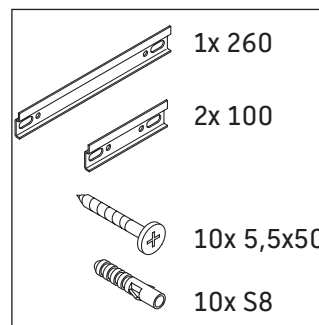

## Montageanleitung

**White Tulip # 236243**