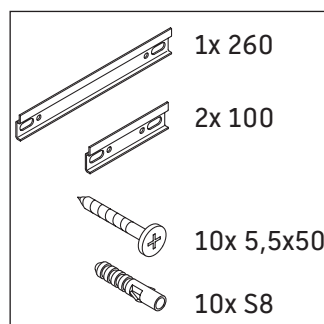

White Tulip # WT 4864 L/R

Montageanleitung

Verwendungshinweise

Die Badmöbelserie entspricht den gültigen Normen und Richtlinien zum Zeitpunkt der Auslieferung und ist für den Einsatz in Bädern konzipiert. Eine direkte Benetzung mit Wasser z. B. beim Duschen ist zu vermeiden.

Technische Verbesserungen und optische Veränderungen an den abgebildeten Produkten behalten wir uns vor.