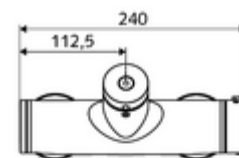

Technische Daten

- Laufzeit: 5 - 30 s einstellbar
- Max. Betriebstemperatur: 70 °C (80 °C für thermische Desinfektion)
- Werkstoff: Gehäuse Messing konform TrinkwV
- Oberfläche: chrom
- Anschluss: 2x DN 15 G 1/2 AG
- Abgang: DN 15 G 1/2 AG (unten)
- Zertifikate: PA-IX 28574/IB, DVGW, Belgaqua
- Geräuschklasse: I
- Durchflussklasse: B

Lieferdaten

- Gewicht: 4,04 kg/Stück
- Verpackungseinheit: 1

Empfohlene zugehörige Artikel

| | | |
|----------------------------------|--------------------------|------|
| S-Anschlussset mit Vorabsperrung | Artikelnr.: 23 775 00 99 | |
| Brausegarnitur 900 | Artikelnr.: 29 207 06 99 | oder |
| Brausegarnitur 680 | Artikelnr.: 29 208 06 99 | oder |
| Durchflussbegrenzer LEED | Artikelnr.: 29 239 00 99 | oder |
| Durchflussbegrenzer BREEAM | Artikelnr.: 29 240 00 99 | oder |