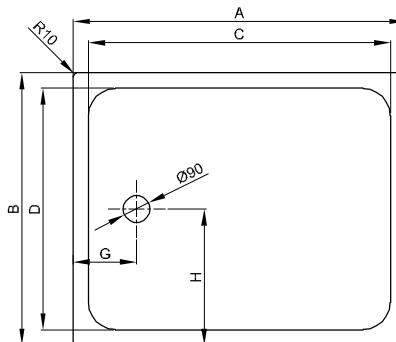

# BetteUltra mit Wannenträger

Duschwanne mit Schenkel  $< 1000\text{ mm}$

Duschwannen mit Schenkel  $\geq 1000\text{ mm}$

Duschwanne mit Schenkel  $\leq 1000\text{ mm}$

Duschwannen mit Schenkel  $> 1000\text{ mm}$

Darstellung mit Wannenträger

## Information

Die Abmessungen  $1400 \times 800\text{ mm}$ ,  $1400 \times 900\text{ mm}$  und  $1500 \times 900\text{ mm}$  sind nicht mit BetteZarge erhältlich.

## Abmessung

Bestell-Nr.	Maße in mm	A	B	C	D	G	H
5830 T	800 x 800 x 25	800	800	700	700	210	210
5709 T	900 x 700 x 25	900	700	800	600	210	210
5840 T	900 x 750 x 25	900	750	800	650	210	210
8750 T	900 x 800 x 25	900	800	800	700	210	210
5930 T	900 x 900 x 25	900	900	800	800	210	210
5879 T	1000 x 700 x 25	1000	700	900	600	210	350
1650 T	1000 x 750 x 25	1000	750	900	650	210	375
5490 T	1000 x 800 x 25	1000	800	900	700	210	400
5940 T	1000 x 1000 x 25	1000	1000	900	900	210	500
8729 T	1100 x 800 x 35	1100	800	920	700	260	400
8630 T	1100 x 900 x 35	1100	900	1000	800	210	450
1670 T	1200 x 750 x 35	1200	750	1100	650	210	375
1680 T	1200 x 800 x 35	1200	800	1100	700	210	400
1260 T	1200 x 900 x 35	1200	900	1100	800	210	450
8660 T	1200 x 1000 x 35	1200	1000	1100	900	210	500
5804 T	1400 x 800 x 35	1400	800	1300	700	210	400
5834 T	1400 x 900 x 35	1400	900	1300	800	210	450
5934 T	1500 x 900 x 35	1500	900	1400	800	210	450