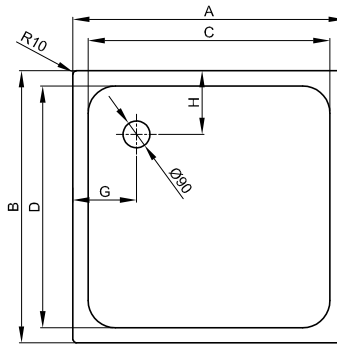

# BetteUltra mit Wannenträger

Duschwanne mit Schenkel  $< 1000\text{ mm}$

Duschwannen mit Schenkel  $\geq 1000\text{ mm}$

Duschwanne mit Schenkel  $\leq 1000\text{ mm}$

Duschwannen mit Schenkel  $> 1000\text{ mm}$

Darstellung mit Wannenträger

## Information

Die Abmessungen  $1400 \times 800\text{ mm}$ ,  $1400 \times 900\text{ mm}$  und  $1500 \times 900\text{ mm}$  sind nicht mit BetteZarge erhältlich.

## Abmessung

Bestell-Nr.	Maße in mm	A	B	C	D	G	H
5830 T	800 x 800 x 25	800	800	700	700	210	210
5709 T	900 x 700 x 25	900	700	800	600	210	210
5840 T	900 x 750 x 25	900	750	800	650	210	210
8750 T	900 x 800 x 25	900	800	800	700	210	210
5930 T	900 x 900 x 25	900	900	800	800	210	210
5879 T	1000 x 700 x 25	1000	700	900	600	210	350
1650 T	1000 x 750 x 25	1000	750	900	650	210	375
5490 T	1000 x 800 x 25	1000	800	900	700	210	400
5940 T	1000 x 1000 x 25	1000	1000	900	900	210	500
8729 T	1100 x 800 x 35	1100	800	920	700	260	400
8630 T	1100 x 900 x 35	1100	900	1000	800	210	450
1670 T	1200 x 750 x 35	1200	750	1100	650	210	375
1680 T	1200 x 800 x 35	1200	800	1100	700	210	400
1260 T	1200 x 900 x 35	1200	900	1100	800	210	450
8660 T	1200 x 1000 x 35	1200	1000	1100	900	210	500
5804 T	1400 x 800 x 35	1400	800	1300	700	210	400
5834 T	1400 x 900 x 35	1400	900	1300	800	210	450
5934 T	1500 x 900 x 35	1500	900	1400	800	210	450