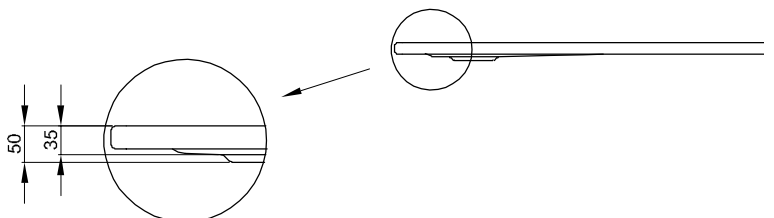

# BetteUltra mit Wannenträger

Duschwanne mit Schenkel  $< 1000\text{ mm}$

Duschwannen mit Schenkel  $\geq 1000\text{ mm}$

Duschwanne mit Schenkel  $\leq 1000\text{ mm}$

Duschwannen mit Schenkel  $> 1000\text{ mm}$

Darstellung mit Wannenträger

## Information

Die Abmessungen  $1400 \times 800\text{ mm}$ ,  $1400 \times 900\text{ mm}$  und  $1500 \times 900\text{ mm}$  sind nicht mit BetteZarge erhältlich.

## Abmessung

Bestell-Nr.	Maße in mm	A	B	C	D	G	H
5830 T	800 x 800 x 25	800	800	700	700	210	210
5709 T	900 x 700 x 25	900	700	800	600	210	210
5840 T	900 x 750 x 25	900	750	800	650	210	210
8750 T	900 x 800 x 25	900	800	800	700	210	210
5930 T	900 x 900 x 25	900	900	800	800	210	210
5879 T	1000 x 700 x 25	1000	700	900	600	210	350
1650 T	1000 x 750 x 25	1000	750	900	650	210	375
5490 T	1000 x 800 x 25	1000	800	900	700	210	400
5940 T	1000 x 1000 x 25	1000	1000	900	900	210	500
8729 T	1100 x 800 x 35	1100	800	920	700	260	400
8630 T	1100 x 900 x 35	1100	900	1000	800	210	450
1670 T	1200 x 750 x 35	1200	750	1100	650	210	375
1680 T	1200 x 800 x 35	1200	800	1100	700	210	400
1260 T	1200 x 900 x 35	1200	900	1100	800	210	450
8660 T	1200 x 1000 x 35	1200	1000	1100	900	210	500
5804 T	1400 x 800 x 35	1400	800	1300	700	210	400
5834 T	1400 x 900 x 35	1400	900	1300	800	210	450
5934 T	1500 x 900 x 35	1500	900	1400	800	210	450