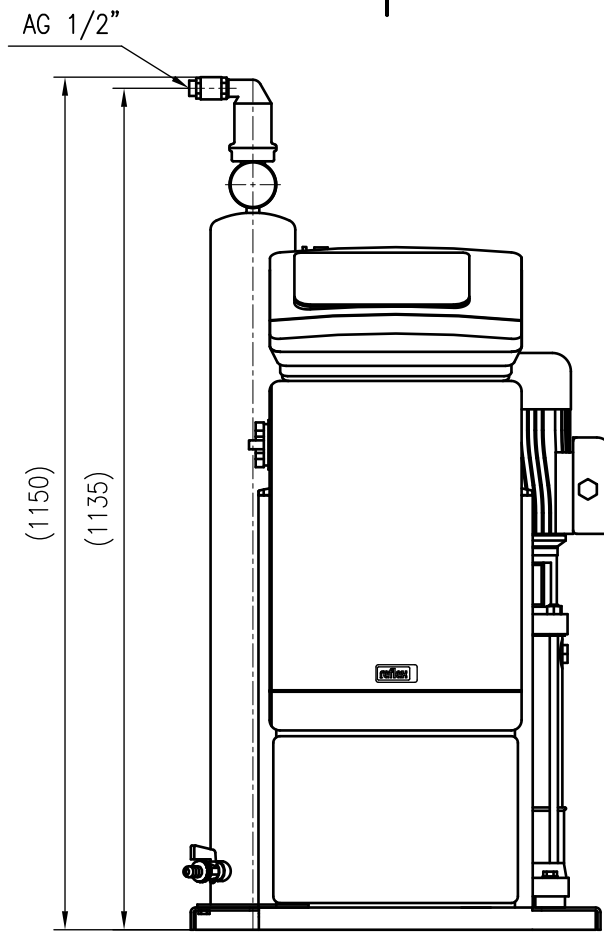

Side view

Front view

Isometric view

Top view

Unterliegt nicht dem Änderungsdienst/ Not subject to change management		Maßstab/ Scale: 1:10	Format/ Size: A3
Revision 21.02.2020	Reflex Servitec 95 Touch 90C – 8832400		