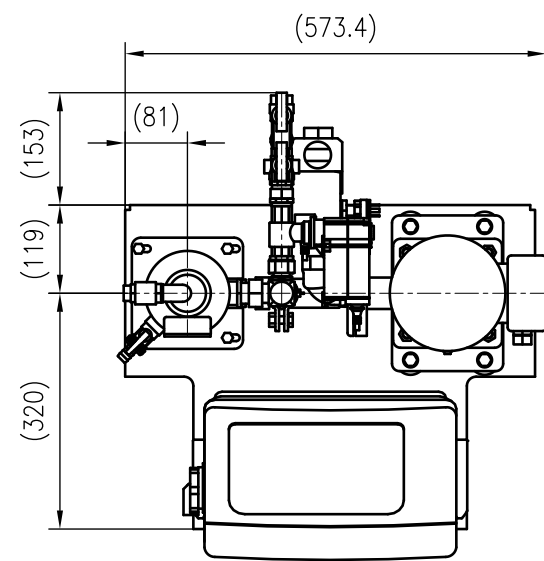

Side view

Front view

Isometric view

Top view

Unterliegt nicht dem Änderungsdienst/ Not subject to change management		Maßstab/ Scale: 1:10	Format/ Size: A3
Revision 21.02.2020	Reflex Servitec 95 Touch 90C – 8832400		

1

2

3

4

5

6

7

A3