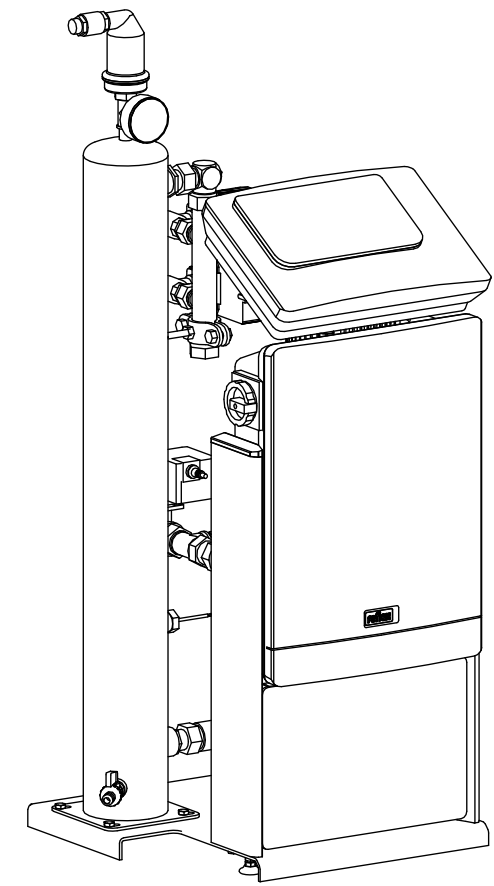

Side view

Front view

Isometric view

Top view

Unterliegt nicht dem Änderungsdienst/ Not subject to change management		Maßstab/ Scale: 1:10	Format/ Size: A3
Revision 21.02.2020	Reflex Servitec 95 Touch 90C – 8832400		