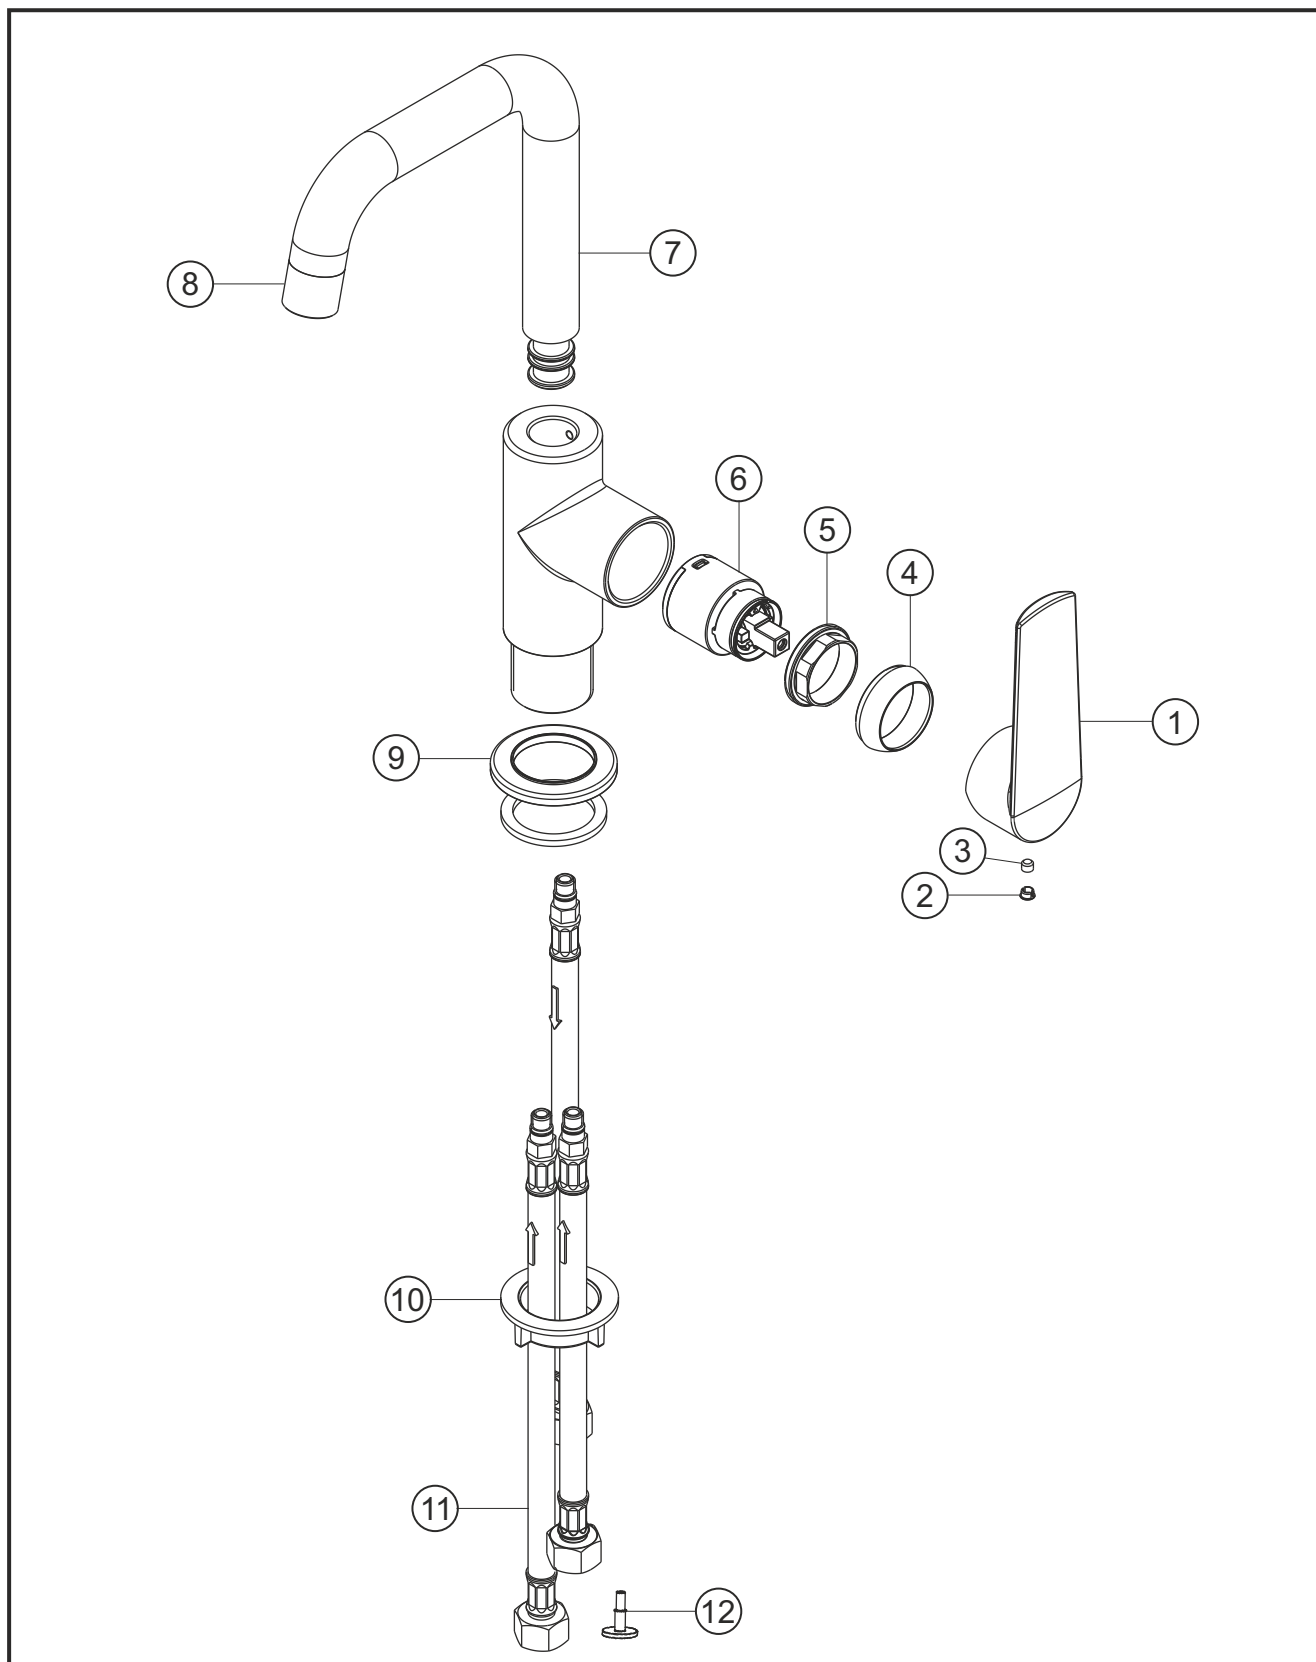

VENTURA

Spültisch-Einlochbatterie Niederdruck

chrom

51.100515.2.01

herzbach

VENTURA

Spültisch-Einlochbatterie Niederdruck

chrom

51.100515.2.01

Ersatzteilliste

Pos.	Beschreibung	Art.-Nr.	Preisgruppe	VE
1	Griffhebel	80.433000.1.01	7	1
2	Griffstopfen	80.138100.1.01	2	1
3	Inbusschraube	80.138122.1.09	1	1
4	Glockenkappe	80.076900.1.01	3	1
5	Konerring	80.502000.1.09	2	1
6	Kartusche	80.380833.1.09	7	1
7	Auslauf	80.492300.1.01	12	1
8	Perlator	80.055800.4.01	3	1
9	Zierring	80.262700.1.01	5	1
10	Befestigungssatz	80.583600.1.09	3	1
11	Flexibler Anschlussschlauch	80.036500.2.09	6	1
12	Drosselstück	80.284000.1.09	2	1