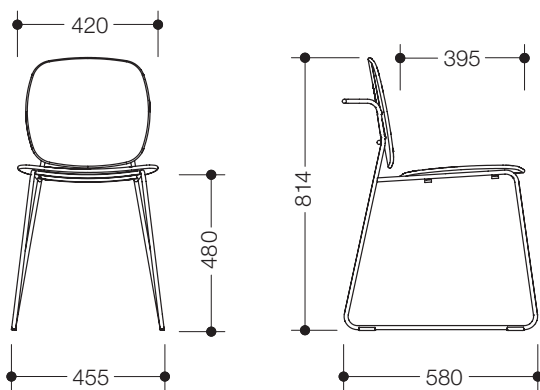

### Badstuhl 950.51.31040

- mobiler, universal einsetzbarer Stuhl mit Handtuchreling
- filigranes Rundrohrdesign kombiniert mit einem ergonomischen zweiteiligen Sitz
- angenehm warme Sitzfläche und Rückenlehne aus hochwertigem Kunststoff, leicht texturiert, in den HEWI Farben 90 (Tiefschwarz), 92 (Anthrazitgrau) und 98 (Signalweiß)
- belastbar bis 150 kg
- 814 mm hoch, 455 mm breit
- Sitzfläche 420 mm breit
- Sitzhöhe: 480 mm
- Gestell hochwertig verchromt
- mit rutschhemmenden Fuß-Stopfen ausgerüstet

### Abmessungen in mm

### Oberfläche/Farben

Chr	98	92	90
-----	----	----	----

Gestell Kunststoff