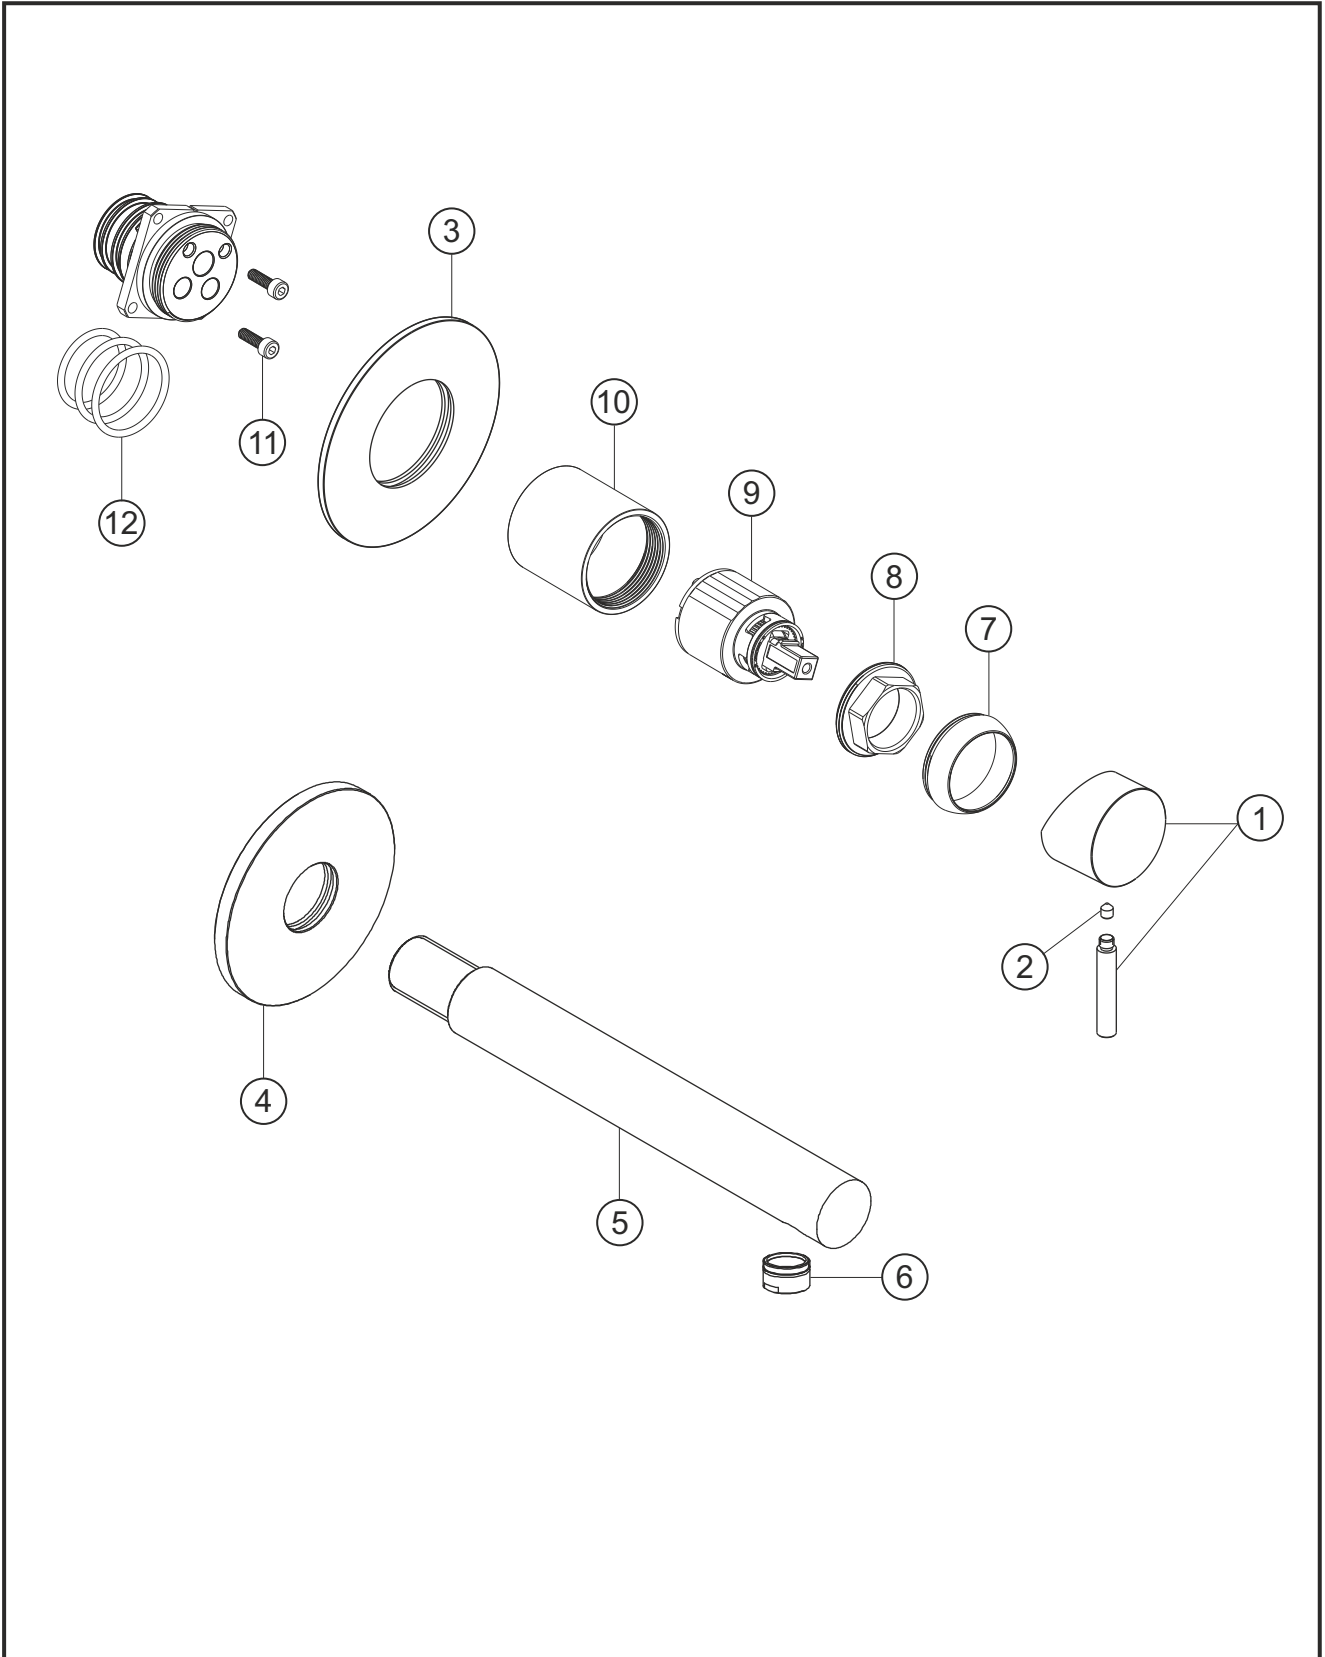

DESIGN iX PVD

Waschtisch-Unterputzbatterie Auslauf 160 mm

Farbset Black Steel

21.139756.1.40

herzbach

DESIGN iX PVD

Waschtisch-Unterputzbatterie Auslauf 160 mm

Farbset Black Steel

21.139756.1.40

Ersatzteilliste

Pos.	Beschreibung	Art.-Nr.	Preisgruppe	VE
1	Griff	80.433205.1.40	13	1
2	Inbusschraube	80.138133.1.09	1	1
3	Rosette Bedieneinheit	80.192100.3.40	13	1
4	Rosette Auslauf	80.459900.3.40	13	1
5	Auslauf 160 mm	80.468100.2.40	14	1
6	Perlator	80.101422.2.40	8	1
7	Glockenkappe	80.569400.1.40	6	1
8	Konerring	80.569500.1.09	2	1
9	Kartusche	80.568600.1.09	7	1
10	Hülse	80.569700.1.40	8	1
11	Schraubensatz	80.092041.1.09	2	2
12	Dichtungssatz	80.144350.1.09	4	3