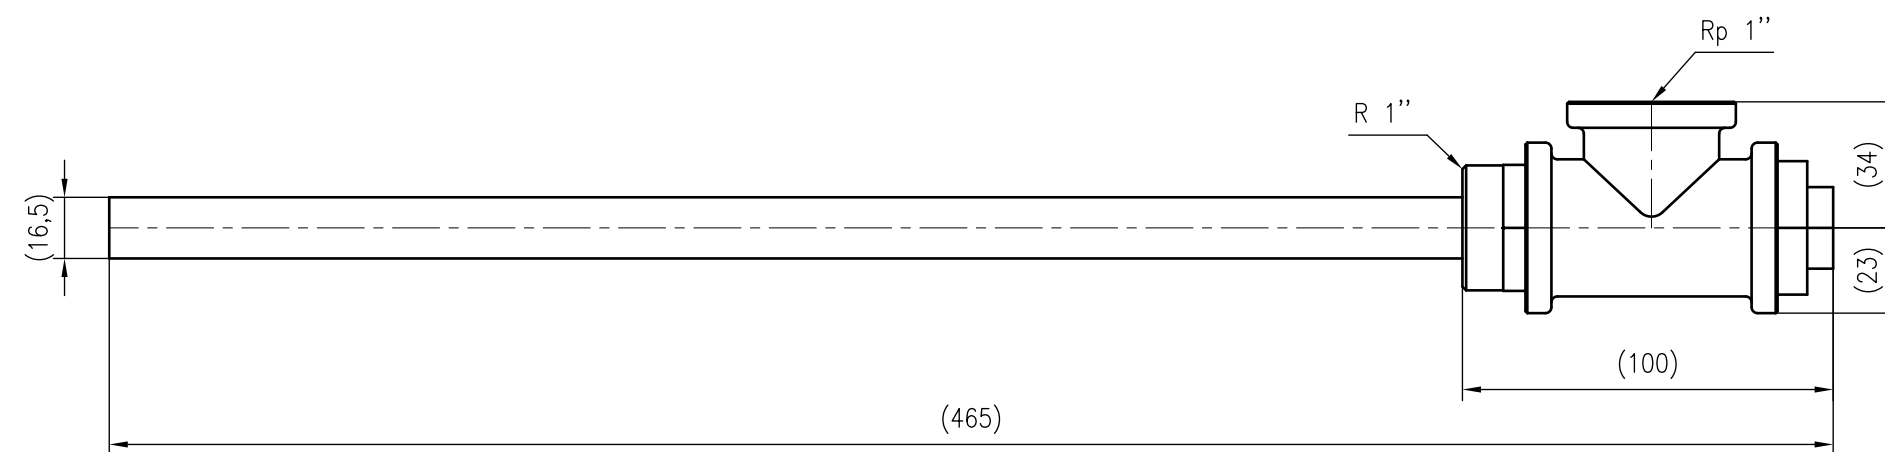

H

Side view

Front view

Isometric view

Innenliegendes Magnetsegment mehrteilig /
internal magnetic segment in several parts

Top view

Unterliegt nicht dem Änderungsdienst/ Not subject to change management		Maßstab/ Scale: 1:2	Format/ Size: A2
Revision 15.10.2018	Exferro D125-150 (139.7-168.3) - 9258360		