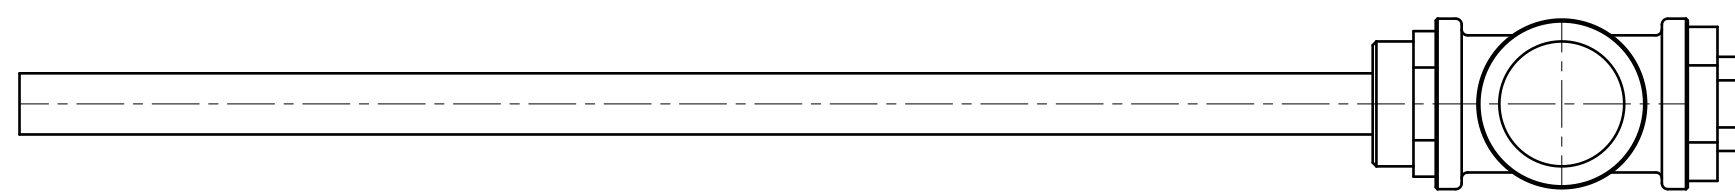

H

Side view

Front view

Isometric view

Innenliegendes Magnetsegment mehrteilig /
internal magnetic segment in several parts

Top view

Unterliegt nicht dem Änderungsdienst/ Not subject to change management		Maßstab/ Scale: 1:2	Format/ Size: A2
Revision 15.10.2018	Exferro D125-150 (139.7-168.3) - 9258360		