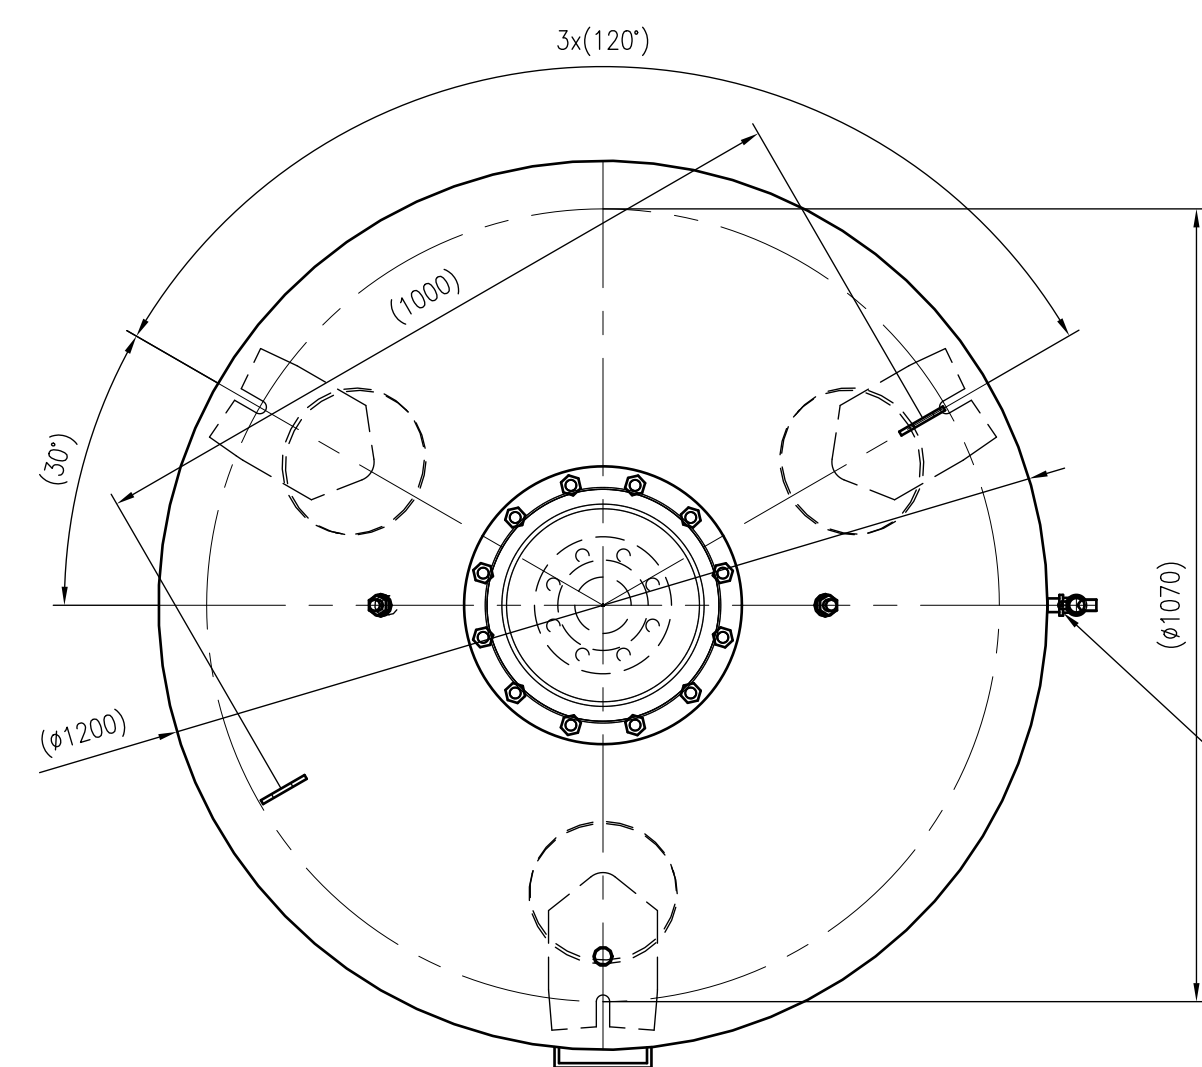

Side view

Front view

Isometric view

Top view

Unterliegt nicht dem Änderungsdienst/ Not subject to change management		Maßstab/ Scale: 1:10	Format/ Size: A1
Revision 18.01.2017	Reflexomat RF1500 10bar – 8653205		
			A1