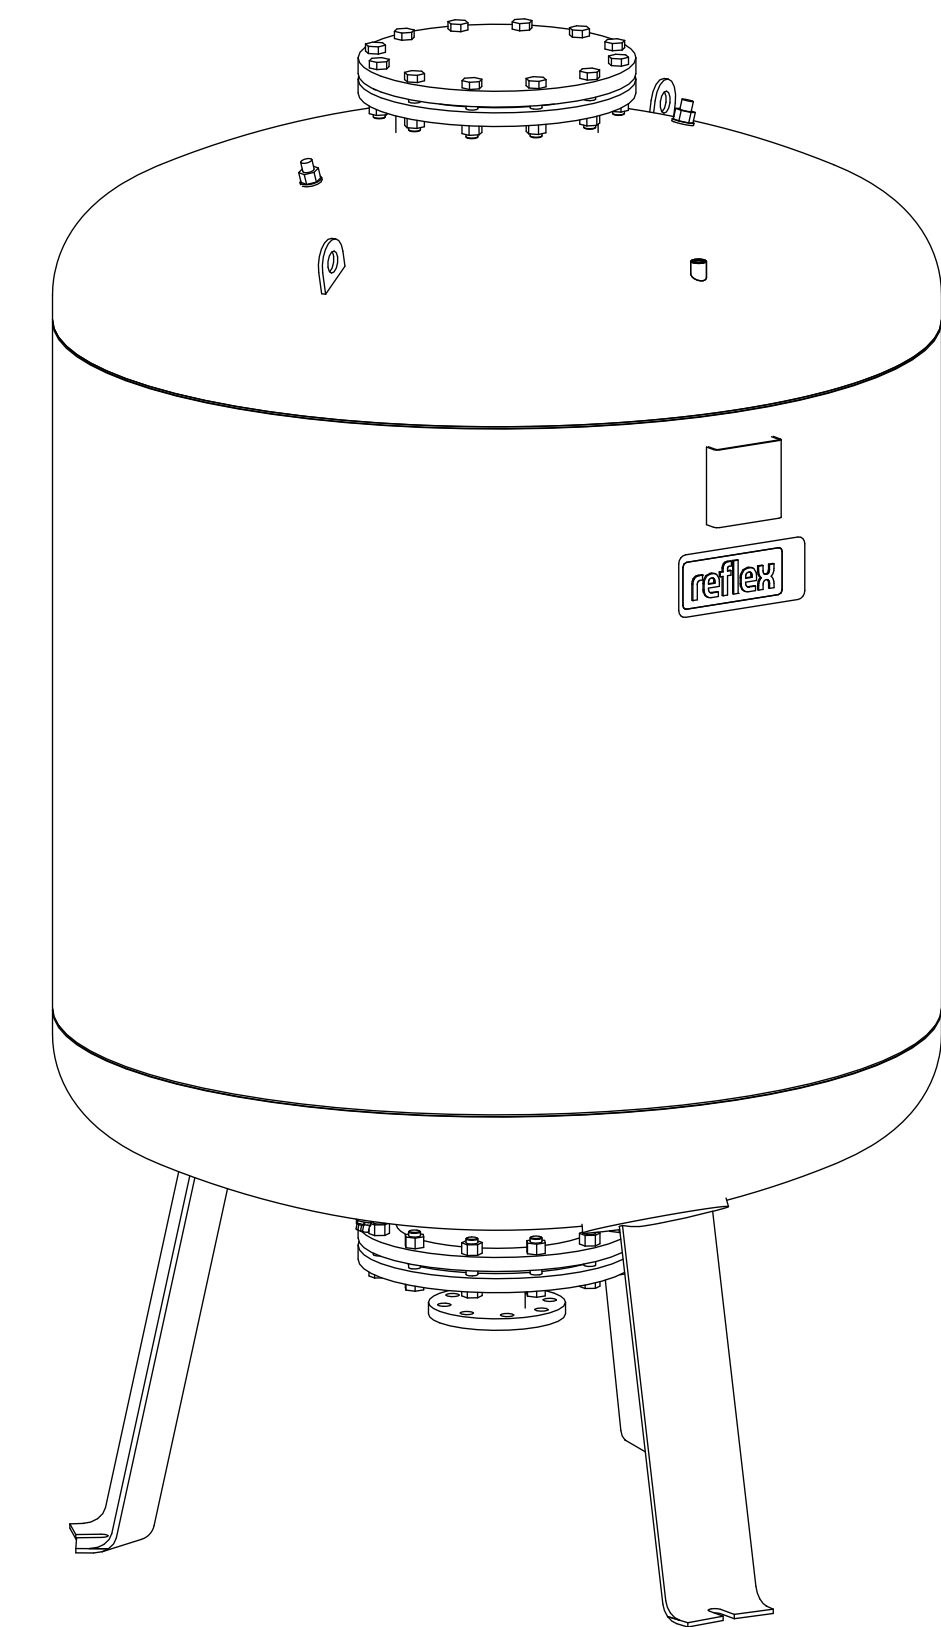

Side view

Front view

Isometric view

Top view

Unterliegt nicht dem Änderungsdienst/ Not subject to change management		Maßstab/ Scale: 1:10	Format/ Size: A1
Revision 18.01.2017	Reflexomat RF1500 10bar – 8653205		
			A1