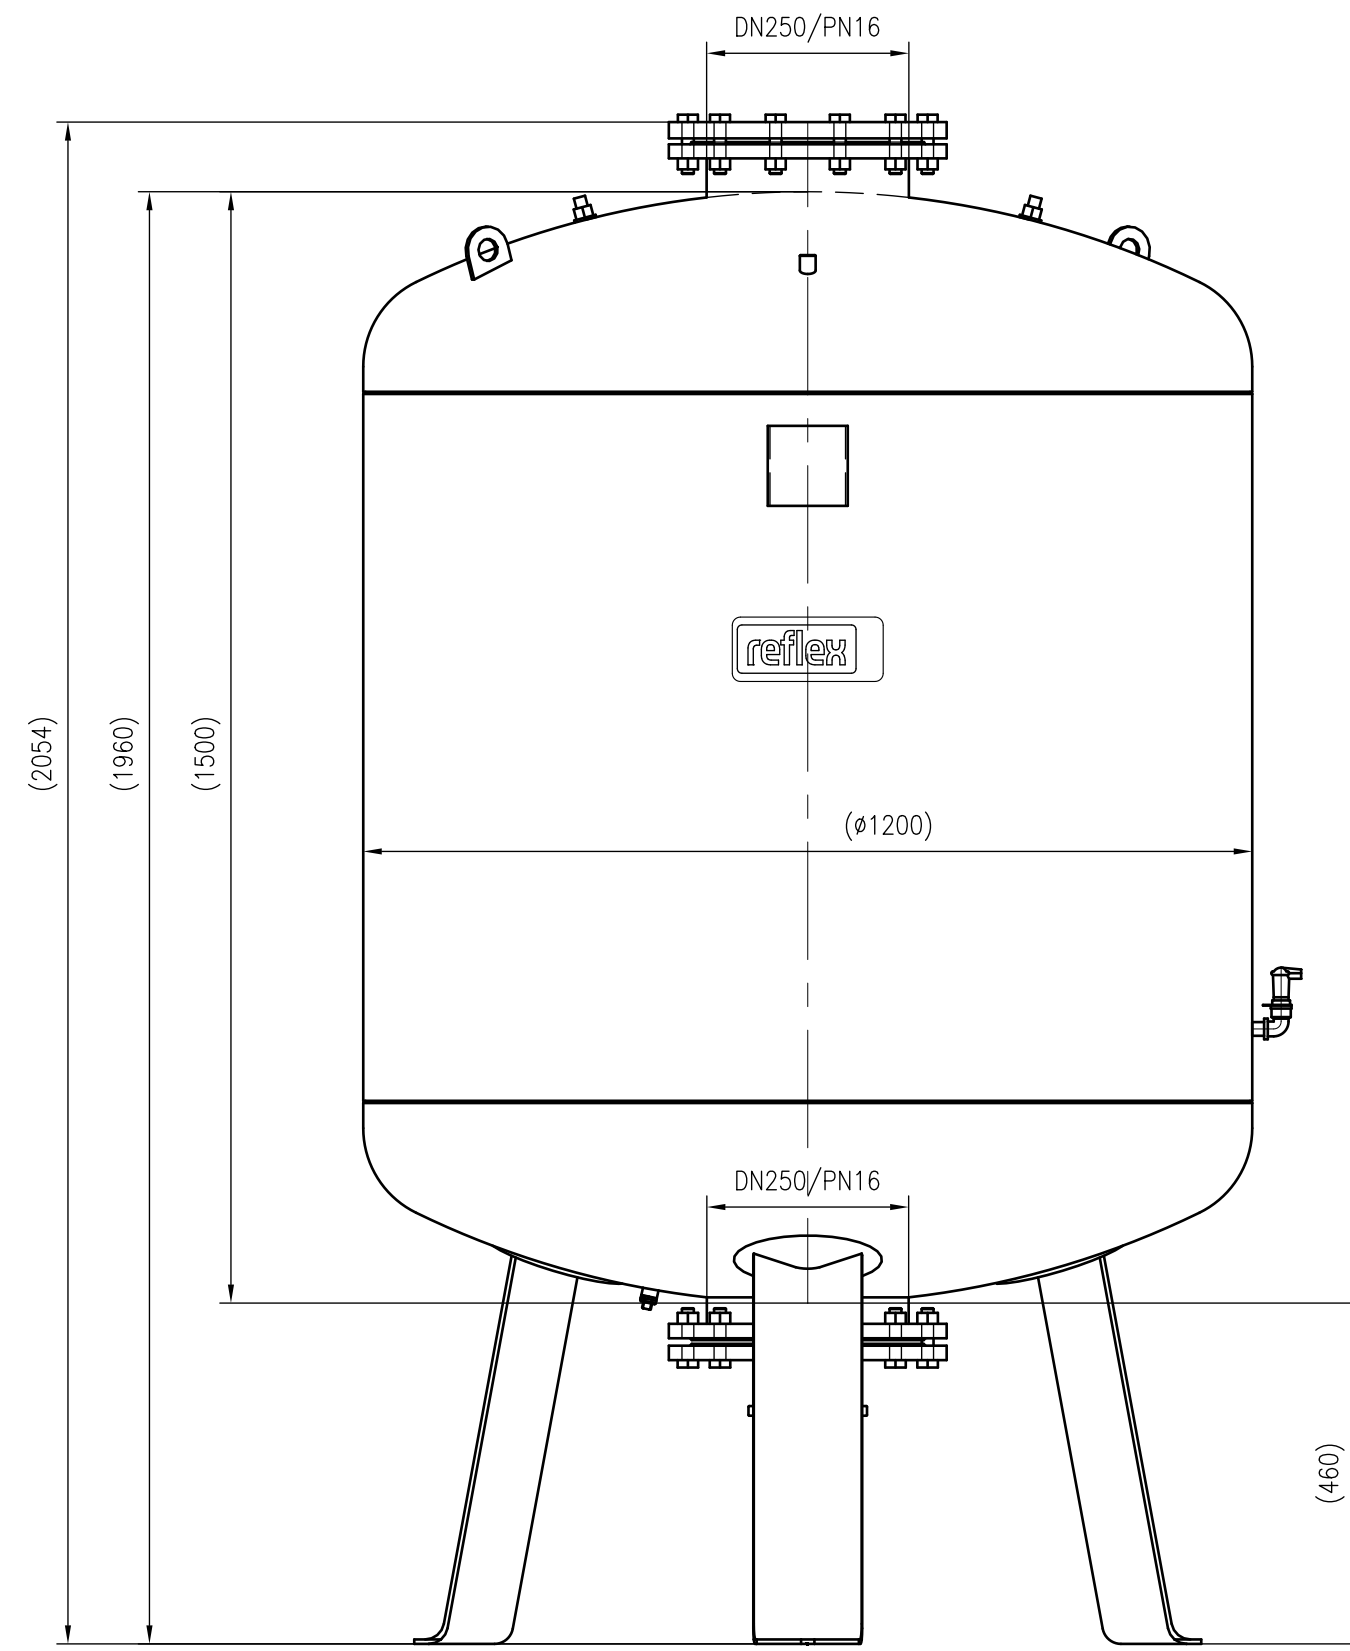

Side view

Front view

Isometric view

Top view

Unterliegt nicht dem Änderungsdienst/ Not subject to change management		Maßstab/ Scale: 1:10	Format/ Size: A1
Revision 18.01.2017	Reflexomat RF1500 10bar – 8653205		
			A1