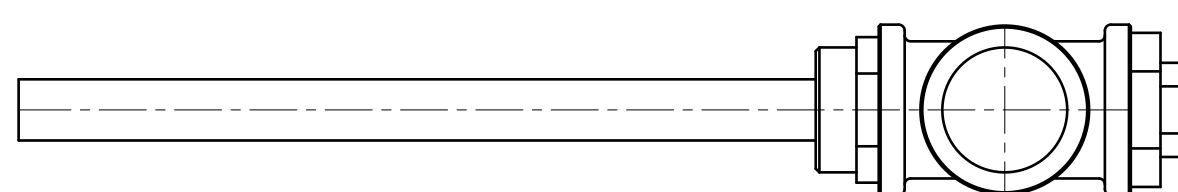

H

Side view

Front view

Innenliegendes Magnetsegment mehrteilig /
internal magnetic segment in several parts

Isometric view

Top view

Unterliegt nicht dem Änderungsdienst/ Not subject to change management		Maßstab/ Scale: 1:2	Format/ Size: A2
Revision 15.10.2018	Exferro D50-65 (60.3-76.1) - 9258340		