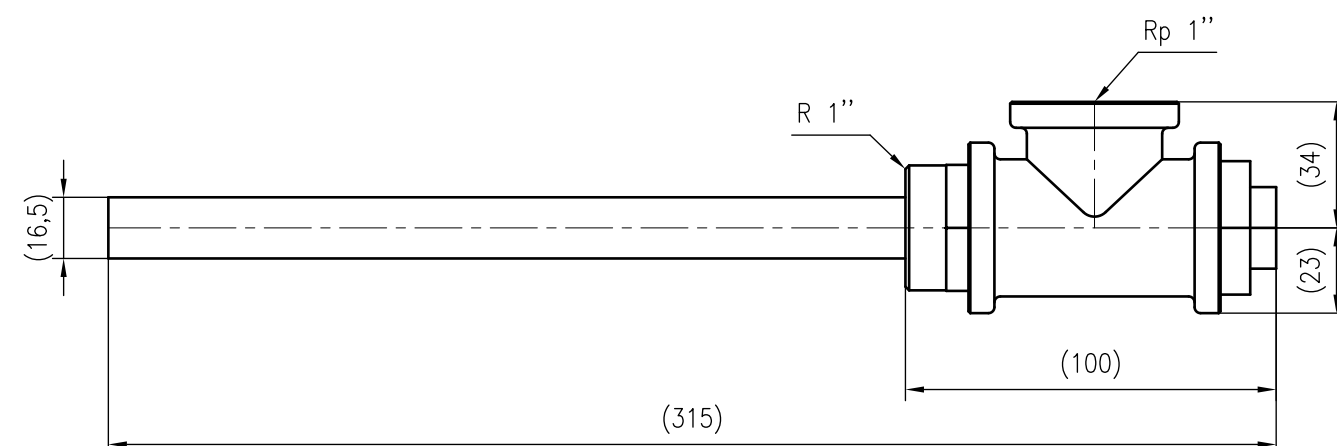

H

Side view

Front view

Innenliegendes Magnetsegment mehrteilig /
internal magnetic segment in several parts

Isometric view

Top view

Unterliegt nicht dem Änderungsdienst/ Not subject to change management		Maßstab/ Scale: 1:2	Format/ Size: A2
Revision 15.10.2018	Exferro D50-65 (60.3-76.1) - 9258340		