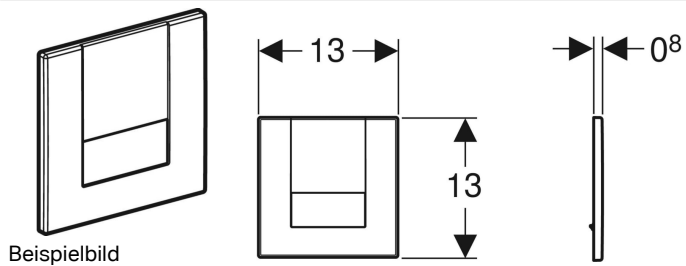

Geberit Tango Abdeckplatte

Art.-Nr.	Farbe / Oberfläche	Werkstoff	VE1
241.924.21.1	hochglanz-verchromt	Zinkdruckguss	1 St.