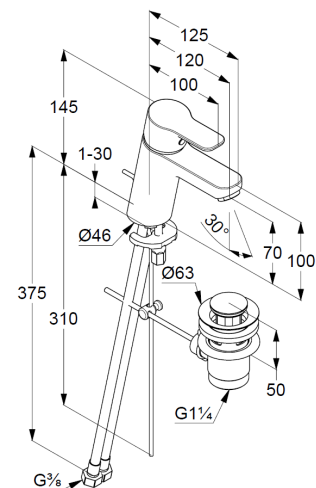

1-Loch Montage

geschlossener Hebel, Metall

Strahlregler M24

Keramik-Kartusche mit Heißwasserbegrenzung

Durchflussmenge bei 3 bar 5 l/min.

flexible Druckschläuche G $\frac{3}{8}$ DVGW zugelassen

Schnell-Montagesystem

Ablaufgarnitur G1 $\frac{1}{4}$ aus Metall

Produktabbildung/ Product picture

Maßzeichnung/ Dimensional drawing

Durchfluss/ Flow rate