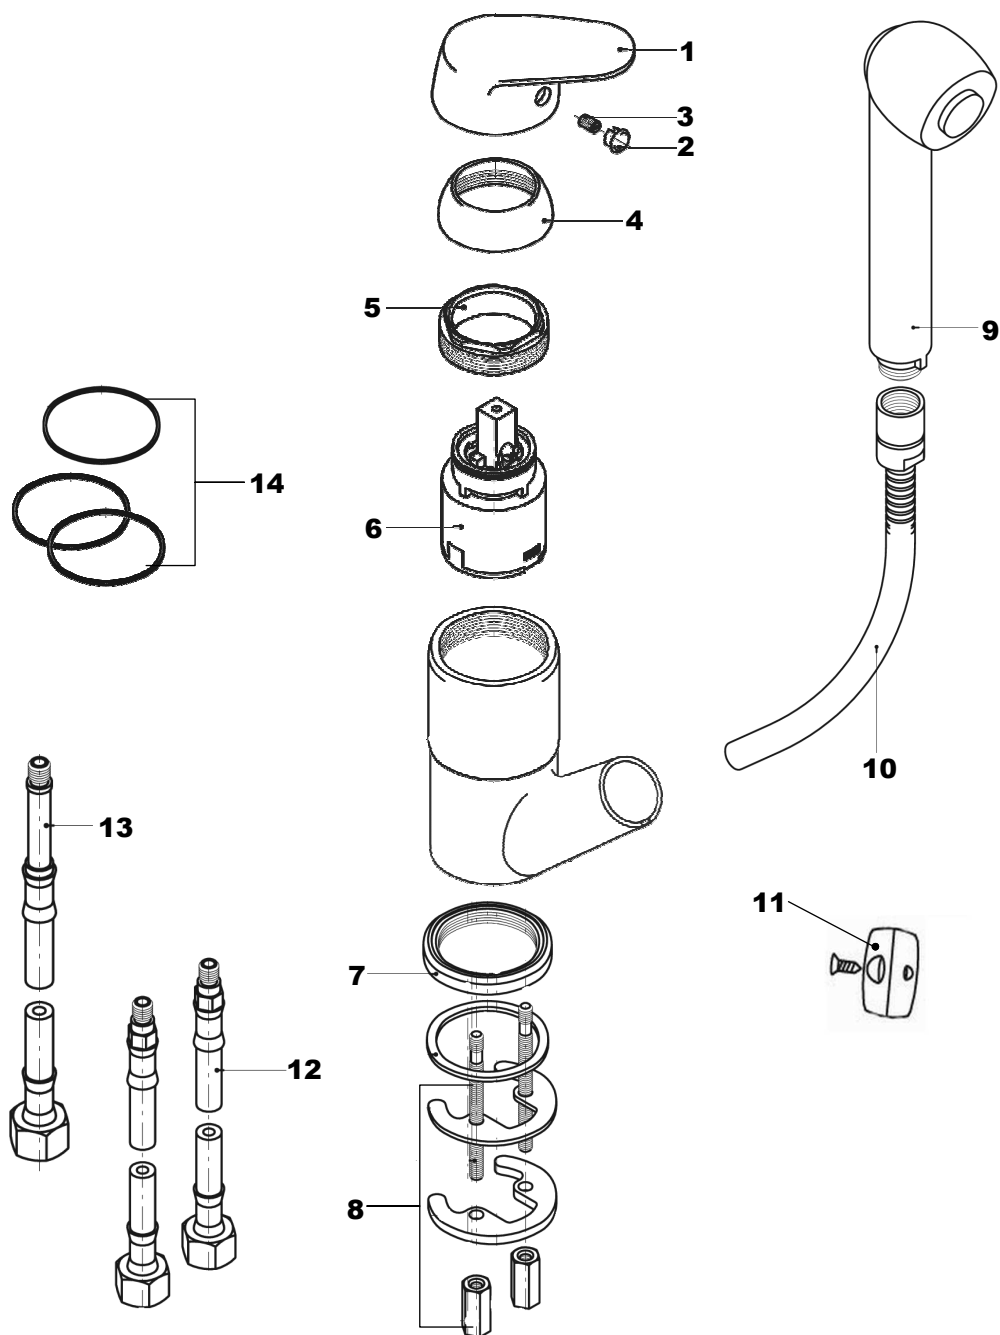

KAPPA
Spültisch-Einlochbatterie
chrom
50.116000.1.01

KAPPA
Spültisch-Einlochbatterie
chrom
50.116000.1.01

Ersatzteilliste

Pos.	Beschreibung	Art.-Nr.	Preisgruppe	VE
1	Griff	80.125000.1.01	7	1
2	Griffstopfen	80.136800.1.09	1	1
3	Inbusschraube	80.138122.1.09	1	1
4	Glockenkappe	80.075500.1.01	2	1
5	Kontering	80.500000.1.09	2	1
6	Kartusche	80.195200.1.09	7	1
7	Zierring	80.262900.1.01	3	1
8	Befestigungssatz	80.210600.1.09	3	1
9	Handbrause	80.041200.1.01	8	1
10	Brauseschlauch	80.280100.2.09	8	1
11	Gewicht	80.040000.1.09	3	1
12	Flexibler Anschlussschlauch	80.037700.1.09	4	1
13	Flexibler Anschlussschlauch	80.038600.1.09	5	1
14	Dichtungssatz	80.212400.1.09	4	1