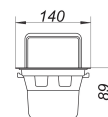

Schlammeimer zu Kellerablauf 71

Artikelnummer: 714961

GTIN: 4001636714961

Rabattgruppe: 3

Beschreibung:

Schlammeimer zu Kellerablauf 71

passend zu den Kellerabläufen 71 und Rückstau Kellerabläufen Ballstau 110

Ersatzteil zu Kellerabläufen 71

Ersatzteile:

710062 DALLMER Kellerablauf 71, DN 100