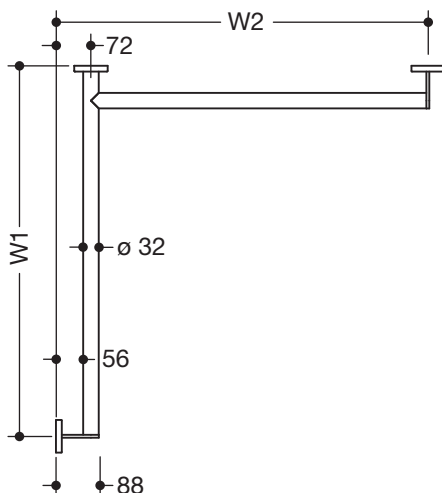

Abmessungen in mm

Oberfläche

XA | matt geschliffen

Technische Änderungen vorbehalten, 14.08.2019

HEWI Heinrich Wilke GmbH
Postfach 1260
D-34442 Bad Arolsen

Telefon: +49 5691 82-0
Telefax: +49 5691 82-319

info@hewi.de
www.hewi.com