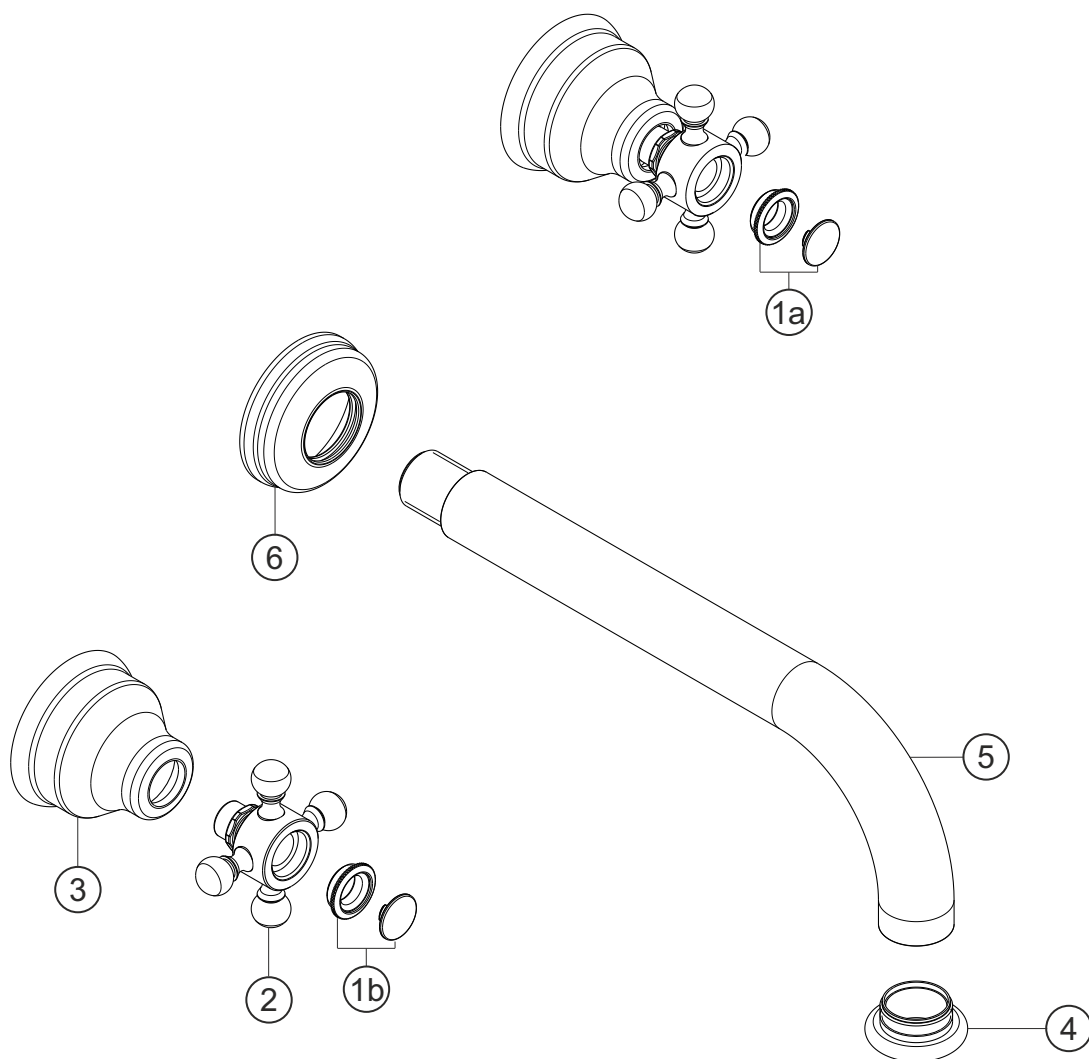

ANAIS

Wandbrückenbatterie

Farbset gold

32.959000.1.03

herzbach

ANAIS

Wandbrückenbatterie

Farbset gold

32.959000.1.03

Ersatzteilliste

Pos.	Beschreibung	Art.-Nr.	Preisgruppe	VE
1a	Plakette mit Mutter froid	80.135700.2.03	4	1
1b	Plakette mit Mutter chaud	80.135700.1.03	4	1
2	Griff komplett	80.126300.1.03	9	1
3	Schraubhülse	80.130300.1.03	7	1
4	Perlator	80.056300.1.03	8	1
5	Auslauf	32.145200.1.03	*	1
6	Rosette Auslauf	80.142100.1.03	10	1