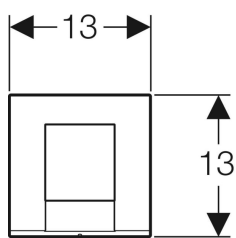

Geberit Bolero Abdeckplatte

Beispielbild

Art.-Nr.	Farbe / Oberfläche	Werkstoff	VE1
241.922.46.1	mattverchromt	Zinkdruckguss	1 St.