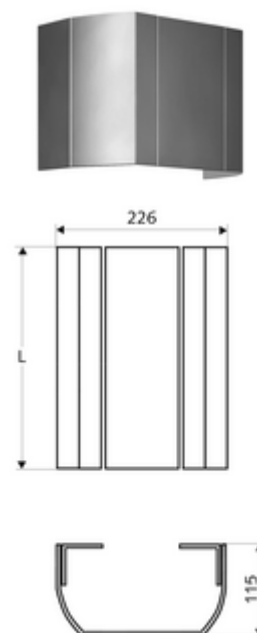

Artikelnummer: 00 839 08 99

Anschlussblende Duschpaneel LINUS

Aus stabilem Alu-Strangpressprofil mit hochwertiger, gebürsteter (Fertigung ab 07/2020) oder gestrahlter (Fertigung bis 06/2020) und eloxierter Oberfläche.

Lieferumfang

- Anschlussblende
- Befestigungsmaterial

Technische Daten

- Aufmaß-Länge: 150 - 450 mm
- Werkstoff: Aluminium
- Oberfläche: gebürstet, eloxiert (Fertigung ab 07/2020)

Lieferdaten

- Verpackungseinheit: 1