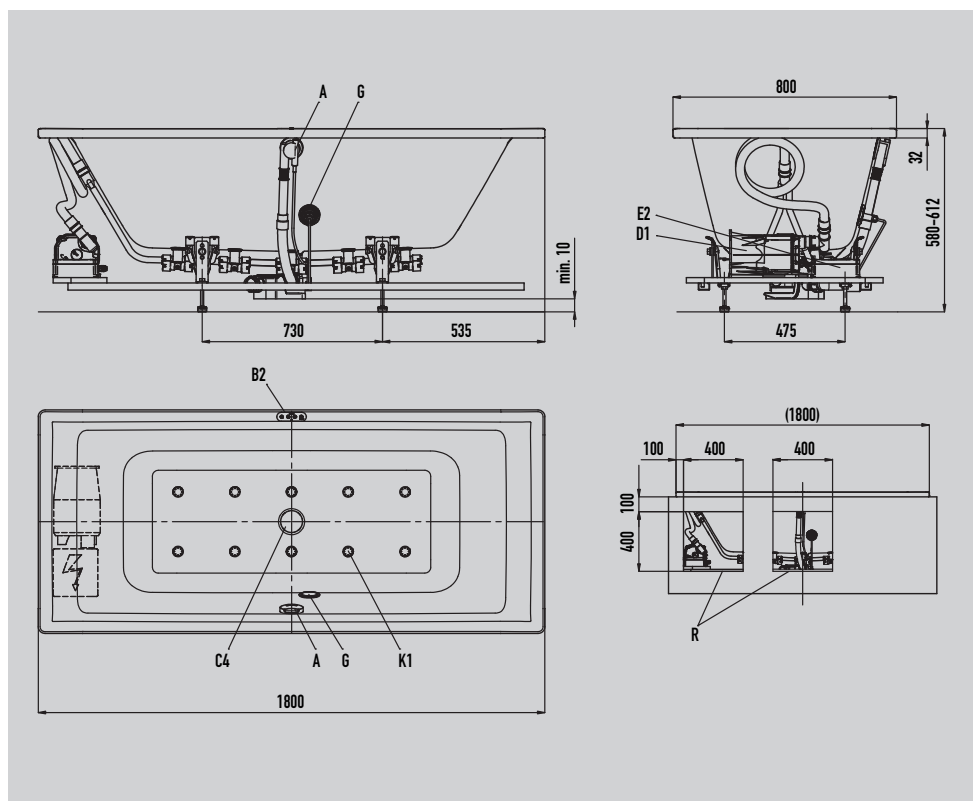

KALDEWEI

PURO DUO 664

Soul

Technisches Datenblatt

PURO DUO 664

Soul

Abbildung ähnlich. Bei Konfiguration mit Whirlsystemen sind alle Sichtteile weiß.

Attribute

A	Ab- und Überlaufgamitur
B2	Bedienpanel
C4	Bodenansaugung
D1	Gebälse Bodenbereich
E2	Kabelabzweigkasten
G	Beleuchtung - Scheinwerfer / Spektrallicht (Sonderzubehör)
K1	Bodendüsen
R	Revisionsbereich