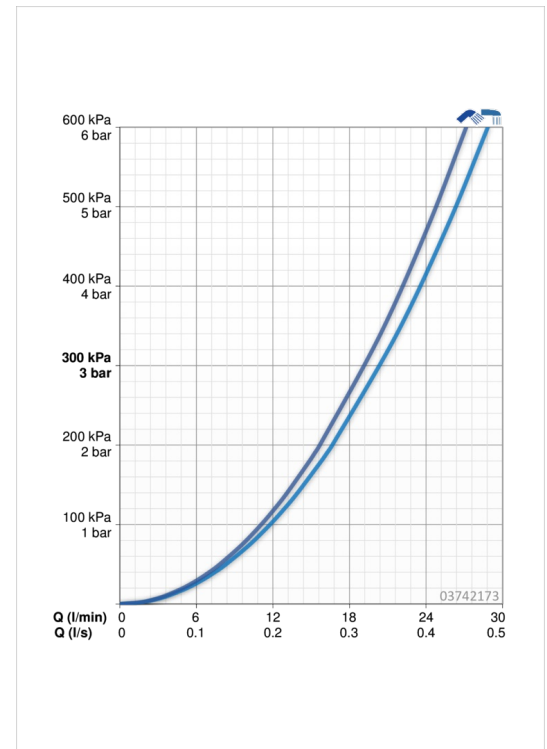

EAN: 4015474212763
static.hansa.com/03742173

- Wanne & Dusche
- Einhebelmischer
- Wandmontage
- Chrom
- CACHÉ® Strahlregler, ohne Mundstück direkt in den Armaturenauslauf geschraubt
- Einhandbedienhebel/Griff, Hebel mit W+K-Kennzeichnung
- Zugumsteller, Automatische Rückstellung
- Temperaturbegrenzer, Heißwassersperre einstellbar (im Lieferumfang enthalten)
- Rückflussverhinderer, ø 3.5 classic Steuerpatrone mit keramischen Dichtscheiben zur Wassermengen- und Temperatureinstellung
- S-Anschlüsse, Abdeckung(en), Schalldämpfer
- Armaturenkörper aus entzinkungsbeständigem Messing (DZR)
- Eigensicher gegen Rückfließen im häuslichen Gebrauch (nach DIN EN 1717)

Technische Daten

Durchflusseigenschaften

Durchfluss bei 3 bar **20.4 / 19.2 l/min**

Technische Eigenschaften

DN-Größe (Nennmaß) **DN15**
Warmwasserversorgung **max. +80°C**
Arbeitsdruck **0.5-10 bar**
Projection **163 mm**

Vorschriften

EN Standard **EN 817**
Geräuschklasse **I (ISO 3822)**

Zulassungen und Deklarationen

KIWA **K6116/08**
DVGW **NW-6506CN0310**
ABP **PA-IX 28932/IDB**