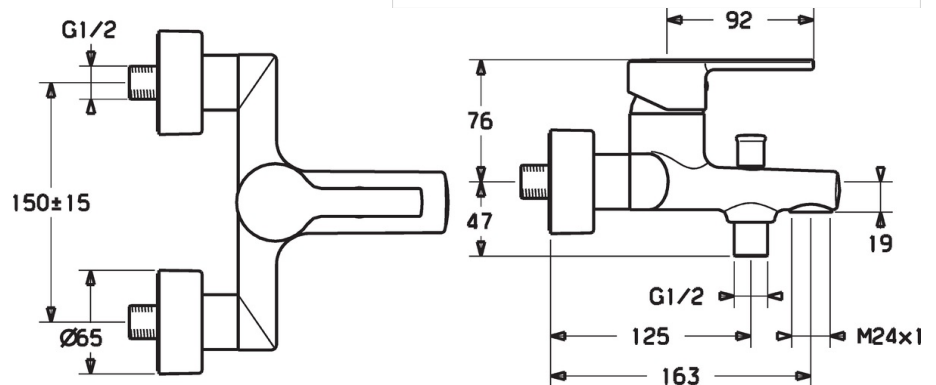

EAN: 4015474212763
static.hansa.com/03742173

- Wanne & Dusche
- Einhebelmischer
- Wandmontage
- Chrom
- CACHÉ® Strahlregler, ohne Mundstück direkt in den Armaturenauslauf geschraubt
- Einhandbedienhebel/Griff, Hebel mit W+K-Kennzeichnung
- Zugumsteller, Automatische Rückstellung
- Temperaturbegrenzer, Heißwassersperre einstellbar (im Lieferumfang enthalten)
- Rückflussverhinderer, ø 3.5 classic Steuerpatrone mit keramischen Dichtscheiben zur Wassermengen- und Temperatureinstellung
- S-Anschlüsse, Abdeckung(en), Schalldämpfer
- Armaturenkörper aus entzinkungsbeständigem Messing (DZR)
- Eigensicher gegen Rückfließen im häuslichen Gebrauch (nach DIN EN 1717)

Technische Daten

Durchflusseigenschaften

Durchfluss bei 3 bar **20.4 / 19.2 l/min**

Technische Eigenschaften

DN-Größe (Nennmaß) **DN15**
 Warmwasserversorgung **max. +80°C**
 Arbeitsdruck **0.5-10 bar**
 Projection **163 mm**

Vorschriften

EN Standard **EN 817**
 Geräuschklasse **I (ISO 3822)**

Zulassungen und Deklarationen

KIWA **K6116/08**
 DVGW **NW-6506CN0310**
 ABP **PA-IX 28932/IDB**

SP03742173

	Name	Art.-Nr.
1	Hebel	59913761
1.1	Schraube, M5x8, SW2.5	59904755
1.3	Blindstopfen	59913762
2	Abdeckkappe, 33x3 mm	59912504
3	Gegenmutter, M40x1, SW30	59913210
4	Kartusche, 3.5 Eco	59912324
4	Kartusche, 3.5 Classic	59913075
4.1	Temperaturanschlag	59912325
4.2	O-Ring, d 28.24x2.62	59912590
4.4	O-Ring, d 10.10x1.60	59905072
5.1	Anschlussmutter, G3/4, AF30	59902230
5.2	Verbinder	59913400
5.3	Dichtung, 23.9x15.2x2	59902689
5.4	Rückflussverhinderer	59905714
6.1	Rosette	59913432
6.2	Schalldämpfer	59904792
6.3	Exzenter-Anschluss, G3/4xG1/2, DN15	59910254
6.4	Abdeckhülse	59912651
7	Luftsprudler, M24x1 C	59913131
7.1	Schlüssel für Luftsprudler, M24x1	59913134
7.2	Dichtungsring	59913759
7.3	O-Ring, d 23x1	59911509
8	Umsteller, automatisch	59912706
8.1	Umstellknopf	59912801
N.I.	Schlüssel, SW30/34	59912108