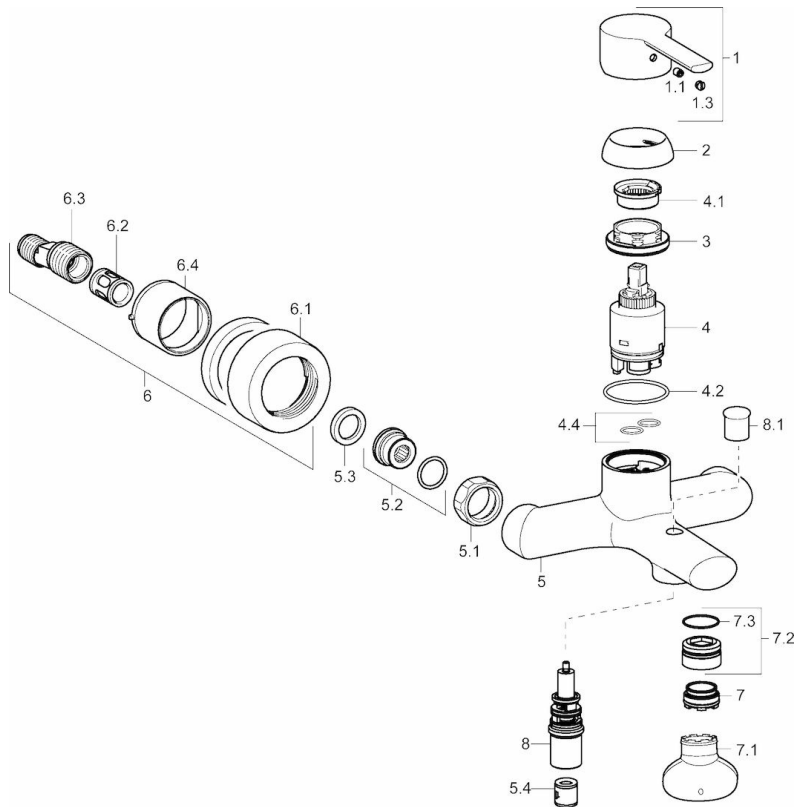

EAN: 4015474212763
static.hansa.com/03742173

- Wanne & Dusche
- Einhebelmischer
- Wandmontage
- Chrom
- CACHÉ® Strahlregler, ohne Mundstück direkt in den Armaturenauslauf geschraubt
- Einhandbedienhebel/Griff, Hebel mit W+K-Kennzeichnung
- Zugumsteller, Automatische Rückstellung
- Temperaturbegrenzer, Heißwassersperre einstellbar (im Lieferumfang enthalten)
- Rückflussverhinderer, ø 3.5 classic Steuerpatrone mit keramischen Dichtscheiben zur Wassermengen- und Temperatureinstellung
- S-Anschlüsse, Abdeckung(en), Schalldämpfer
- Armaturenkörper aus entzinkungsbeständigem Messing (DZR)
- Eigensicher gegen Rückfließen im häuslichen Gebrauch (nach DIN EN 1717)

Technische Daten

Durchflusseigenschaften

Durchfluss bei 3 bar **20.4 / 19.2 l/min**

Technische Eigenschaften

DN-Größe (Nennmaß) **DN15**
 Warmwasserversorgung **max. +80°C**
 Arbeitsdruck **0.5-10 bar**
 Projection **163 mm**

Vorschriften

EN Standard **EN 817**
 Geräuschklasse **I (ISO 3822)**

Zulassungen und Deklarationen

KIWA **K6116/08**
 DVGW **NW-6506CN0310**
 ABP **PA-IX 28932/IDB**

SP03742173

	Name	Art.-Nr.
1	Hebel	59913761
1.1	Schraube, M5x8, SW2.5	59904755
1.3	Blindstopfen	59913762
2	Abdeckkappe, 33x3 mm	59912504
3	Gegenmutter, M40x1, SW30	59913210
4	Kartusche, 3.5 Eco	59912324
4	Kartusche, 3.5 Classic	59913075
4.1	Temperaturanschlag	59912325
4.2	O-Ring, d 28.24x2.62	59912590
4.4	O-Ring, d 10.10x1.60	59905072
5.1	Anschlussmutter, G3/4, AF30	59902230
5.2	Verbinder	59913400
5.3	Dichtung, 23.9x15.2x2	59902689
5.4	Rückflussverhinderer	59905714
6.1	Rosette	59913432
6.2	Schalldämpfer	59904792
6.3	Exzenter-Anschluss, G3/4xG1/2, DN15	59910254
6.4	Abdeckhülse	59912651
7	Luftsprudler, M24x1 C	59913131
7.1	Schlüssel für Luftsprudler, M24x1	59913134
7.2	Dichtungsring	59913759
7.3	O-Ring, d 23x1	59911509
8	Umsteller, automatisch	59912706
8.1	Umstellknopf	59912801
N.I.	Schlüssel, SW30/34	59912108